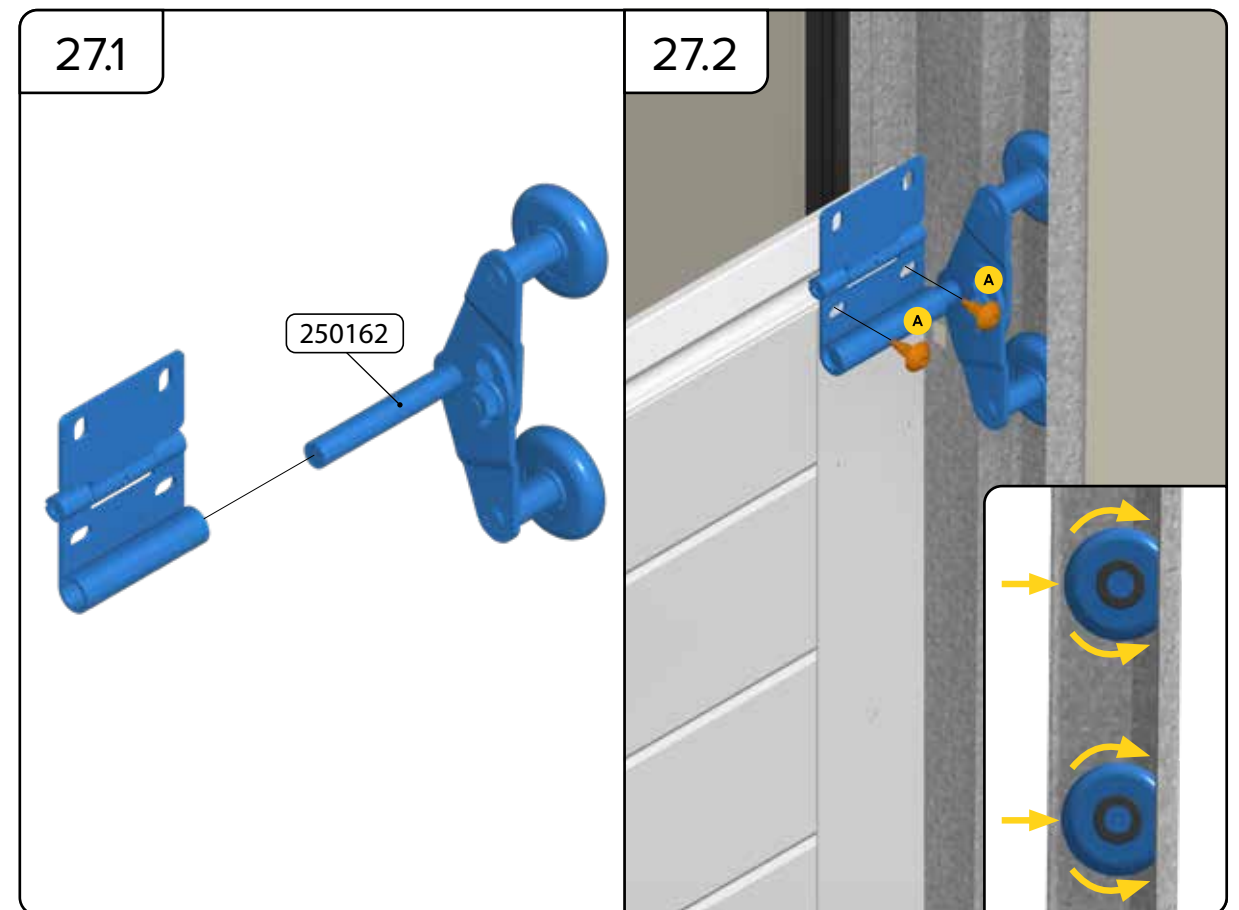

HARMONIE

MONTERINGSANVISNING
GARASJEPORT MED
TORSJONFJÆR

DH	Porthøyde
DW	Portbredde
L	Lengde

HARMONIE

Harmonie Norge AS
Borgeskogen 36
3160 Stokke
+4799104800

WWW.HARMONIE.NO