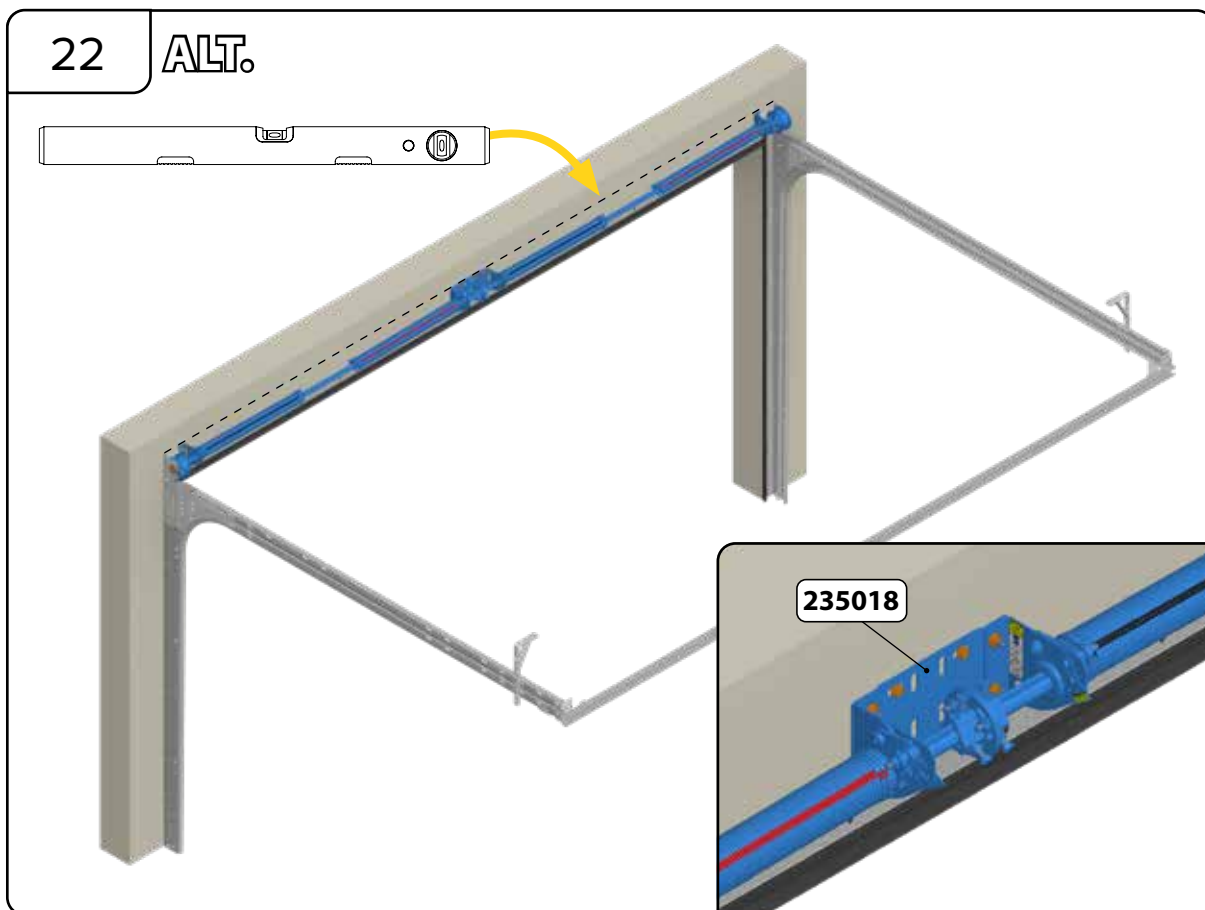

HARMONIE

MONTERINGSANVISNING
GARASJEPORT MED
TORSJONFJÆR

DH	Porthøyde
DW	Portbredde
L	Lengde

HARMONIE

Harmonie Norge AS
Borgeskogen 36
3160 Stokke
+4799104800

WWW.HARMONIE.NO