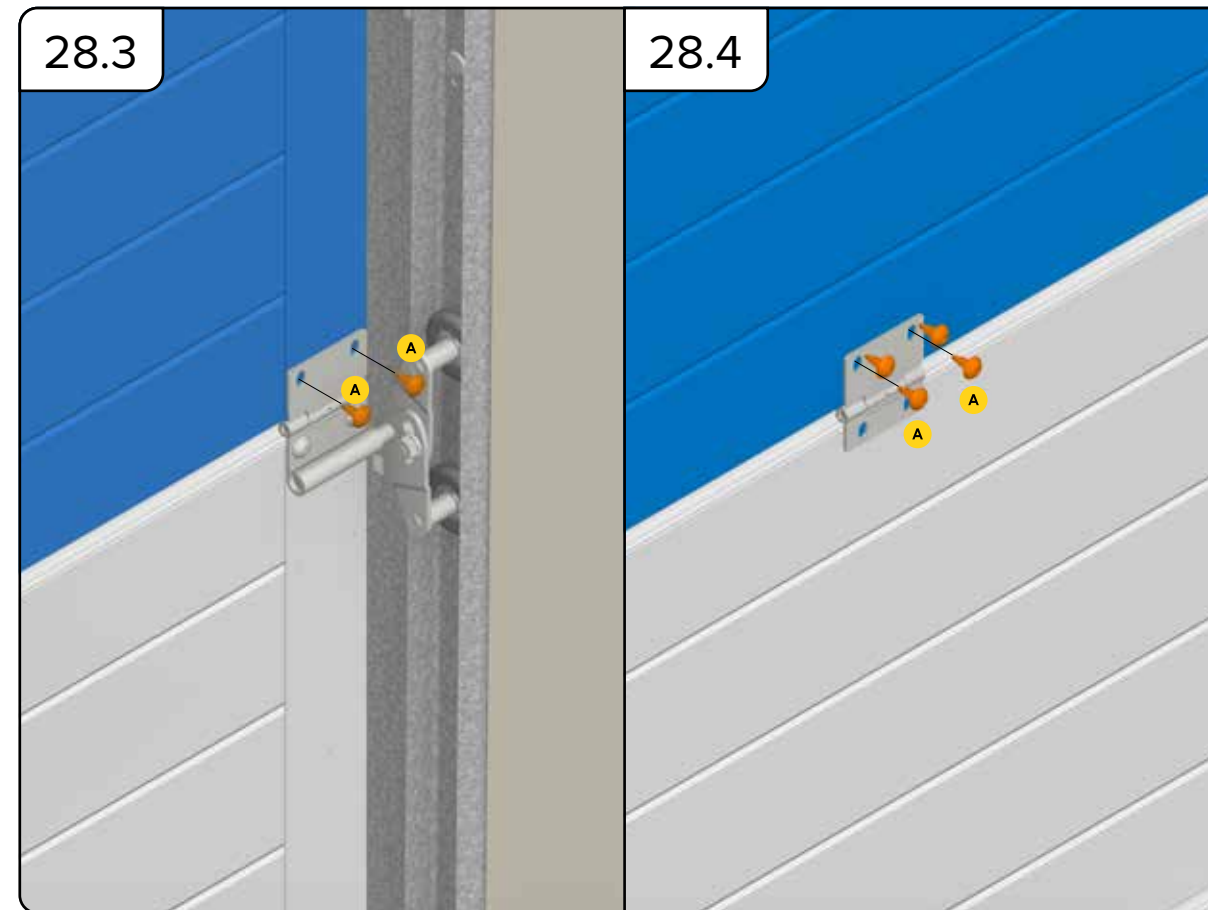

HARMONIE

MONTERINGSANVISNING
GARASJEPORT MED
TORSJONFJÆR

DH	Porthøyde
DW	Portbredde
L	Lengde

HARMONIE

Harmonie Norge AS
Borgeskogen 36
3160 Stokke
+4799104800

WWW.HARMONIE.NO