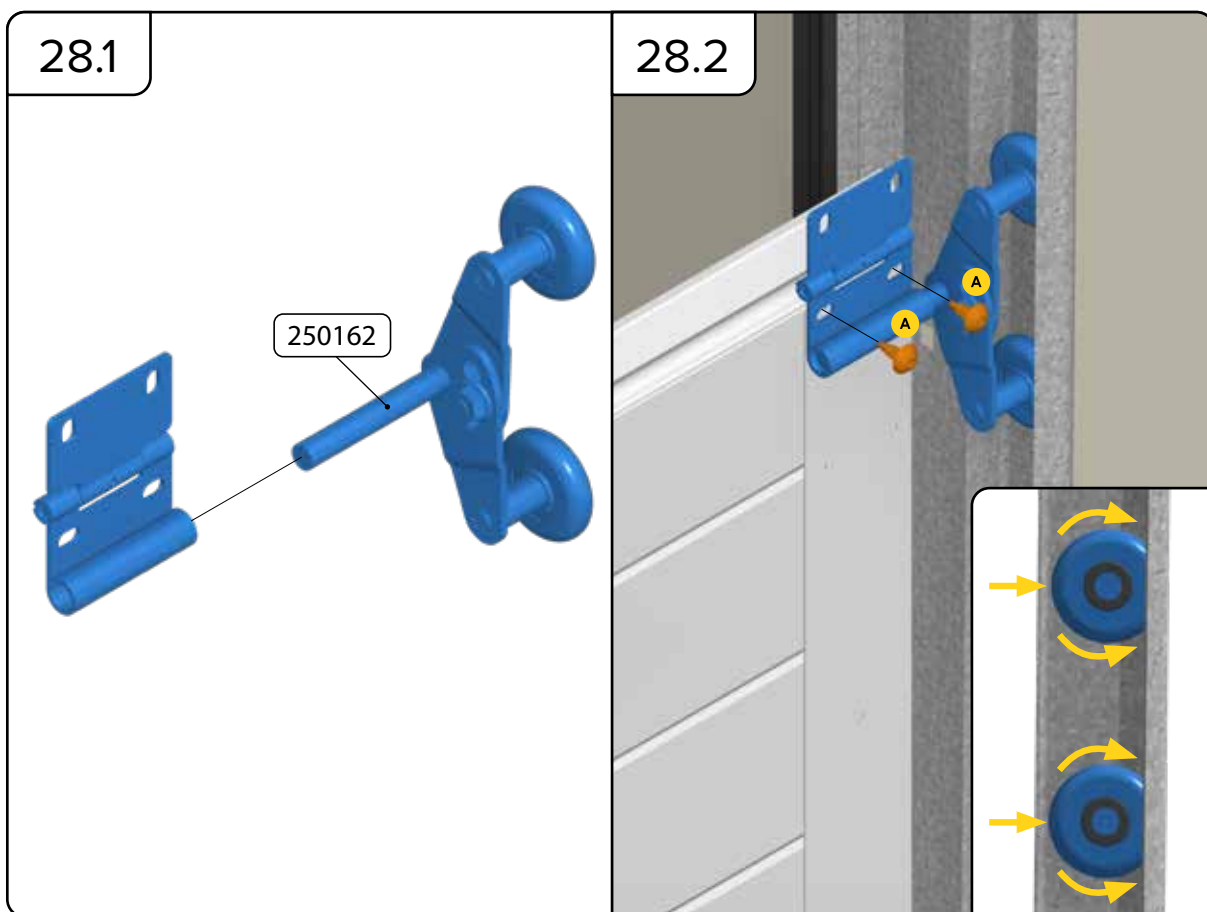

HARMONIE

MONTERINGSANVISNING
GARASJEPORT MED
TORSJONFJÆR

DH	Porthøyde
DW	Portbredde
L	Lengde

HARMONIE

Harmonie Norge AS
Borgeskogen 36
3160 Stokke
+4799104800

WWW.HARMONIE.NO