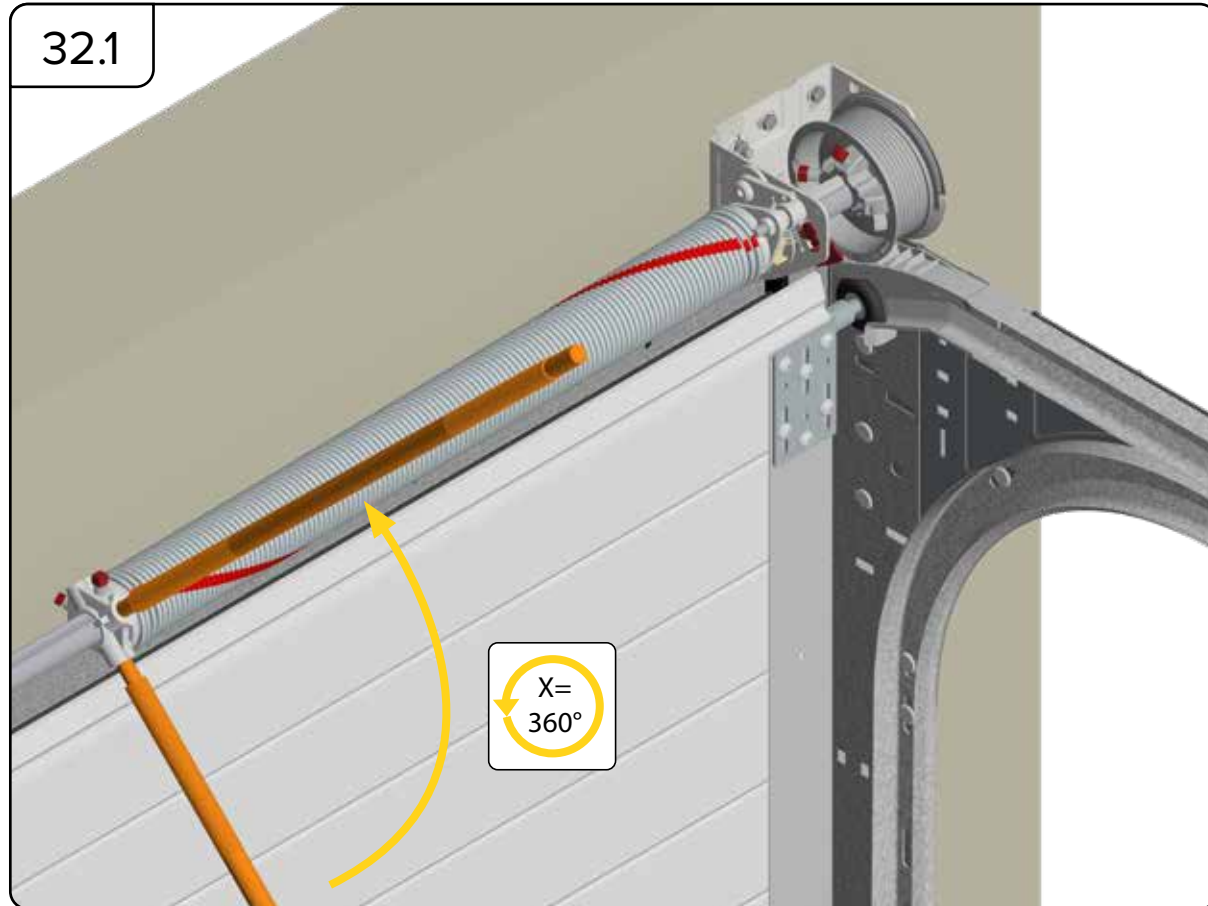

HARMONIE

MONTERINGSANVISNING
GARASJEPORT MED
TORSJONFJÆR

DH	Porthøyde
DW	Portbredde
L	Lengde

HARMONIE

Harmonie Norge AS
Borgeskogen 36
3160 Stokke
+4799104800

WWW.HARMONIE.NO