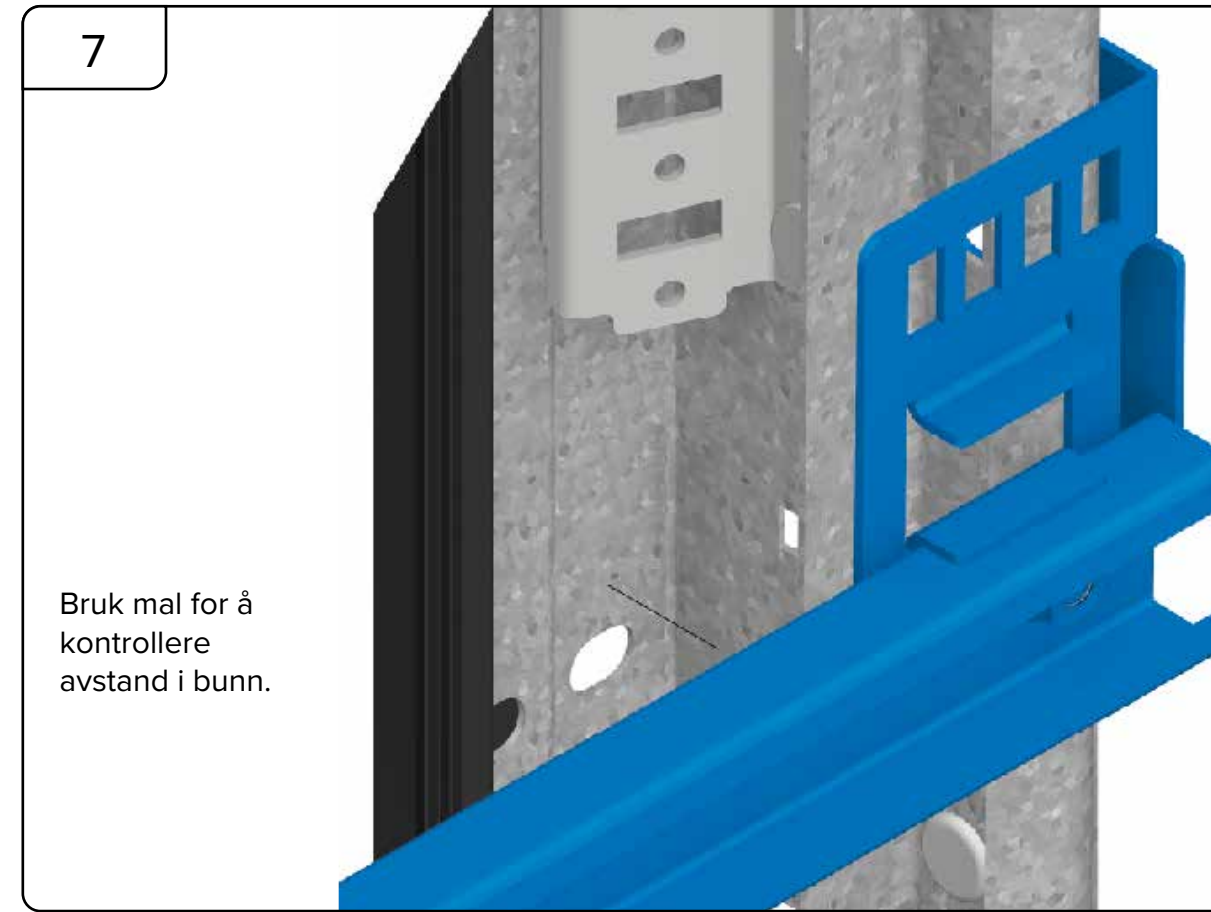

HARMONIE

MONTERINGSANVISNING
GARASJEPORT MED
TORSJONFJÆR

DH	Porthøyde
DW	Portbredde
L	Lengde

HARMONIE

Harmonie Norge AS
Borgeskogen 36
3160 Stokke
+4799104800

WWW.HARMONIE.NO