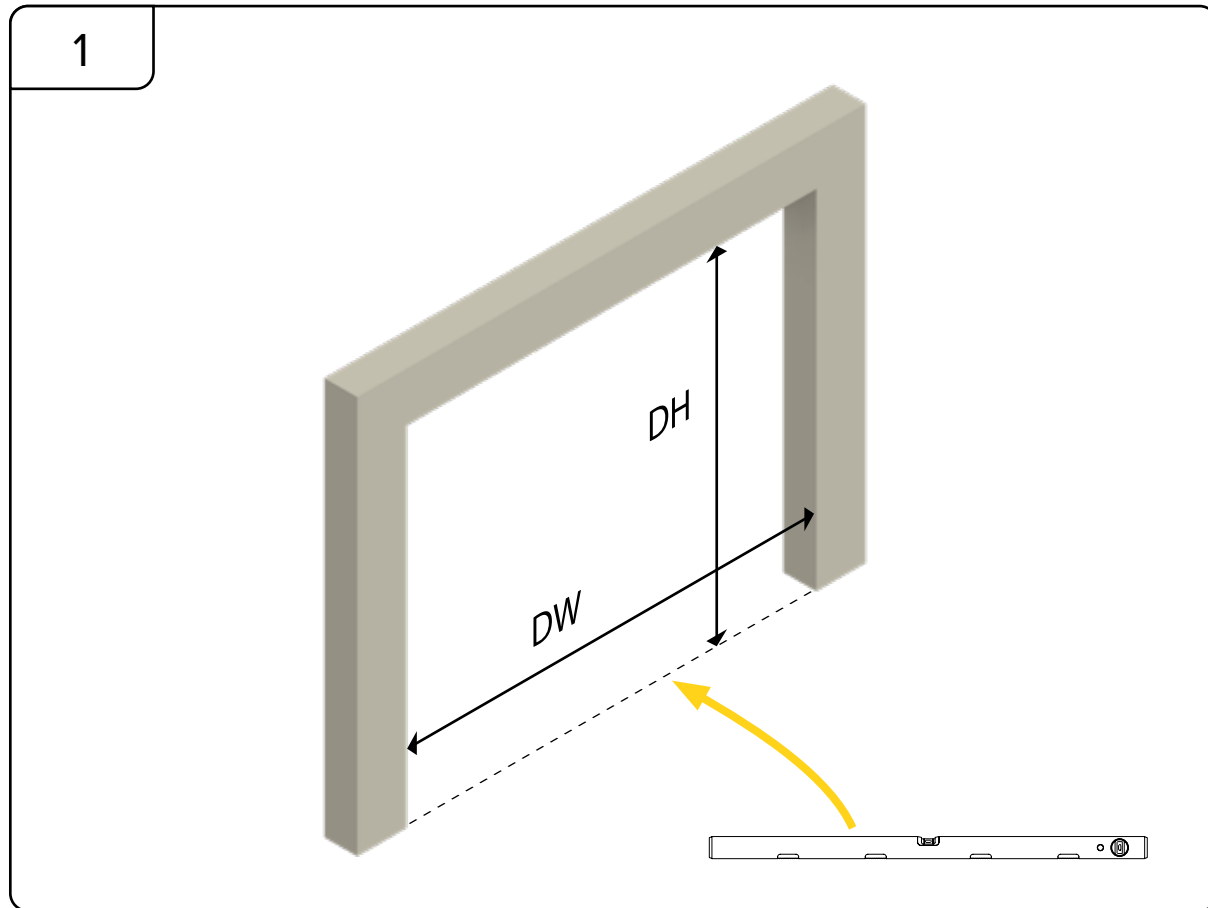

HARMONIE

MONTERINGSANVISNING
GARASJEPORT MED
TORSJONFJÆR

DH	Porthøyde
DW	Portbredde
L	Lengde

HARMONIE

Harmonie Norge AS
Borgeskogen 36
3160 Stokke
+4799104800

WWW.HARMONIE.NO