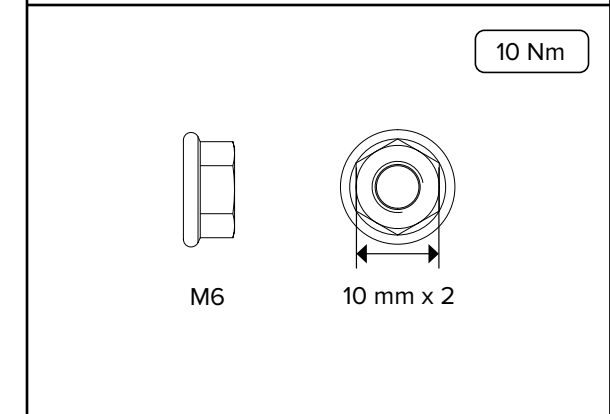

HARMONIE

MONTERINGSANVISNING
GARASJEPORT MED
TORSJONFJÆR

DH	Porthøyde
DW	Portbredde
L	Lengde

HARMONIE

Harmonie Norge AS
Borgeskogen 36
3160 Stokke
+4799104800

WWW.HARMONIE.NO