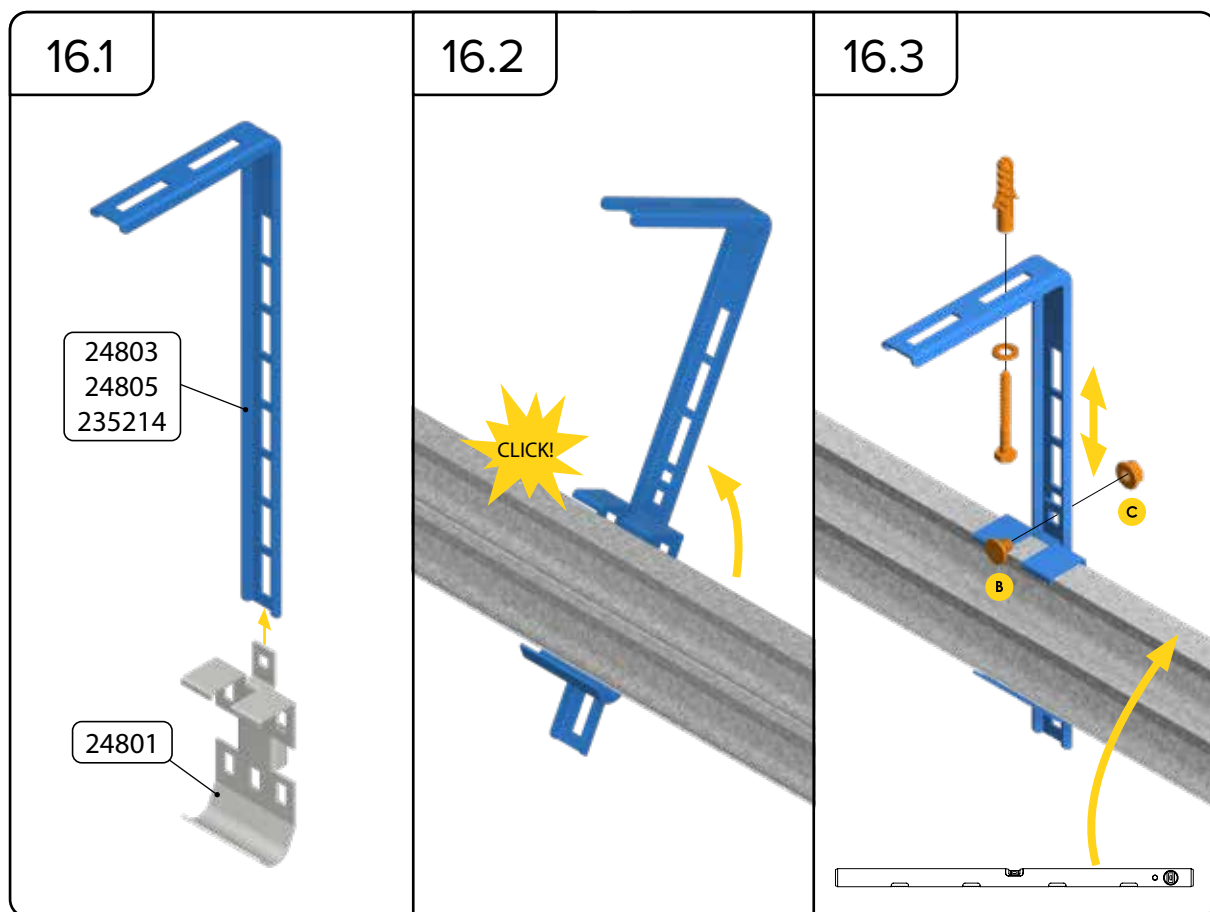

HARMONIE

MONTERINGSANVISNING
GARASJEPORT MED
TORSJONFJÆR

DH	Porthøyde
DW	Portbredde
L	Lengde

HARMONIE

Harmonie Norge AS
Borgeskogen 36
3160 Stokke
+4799104800

WWW.HARMONIE.NO