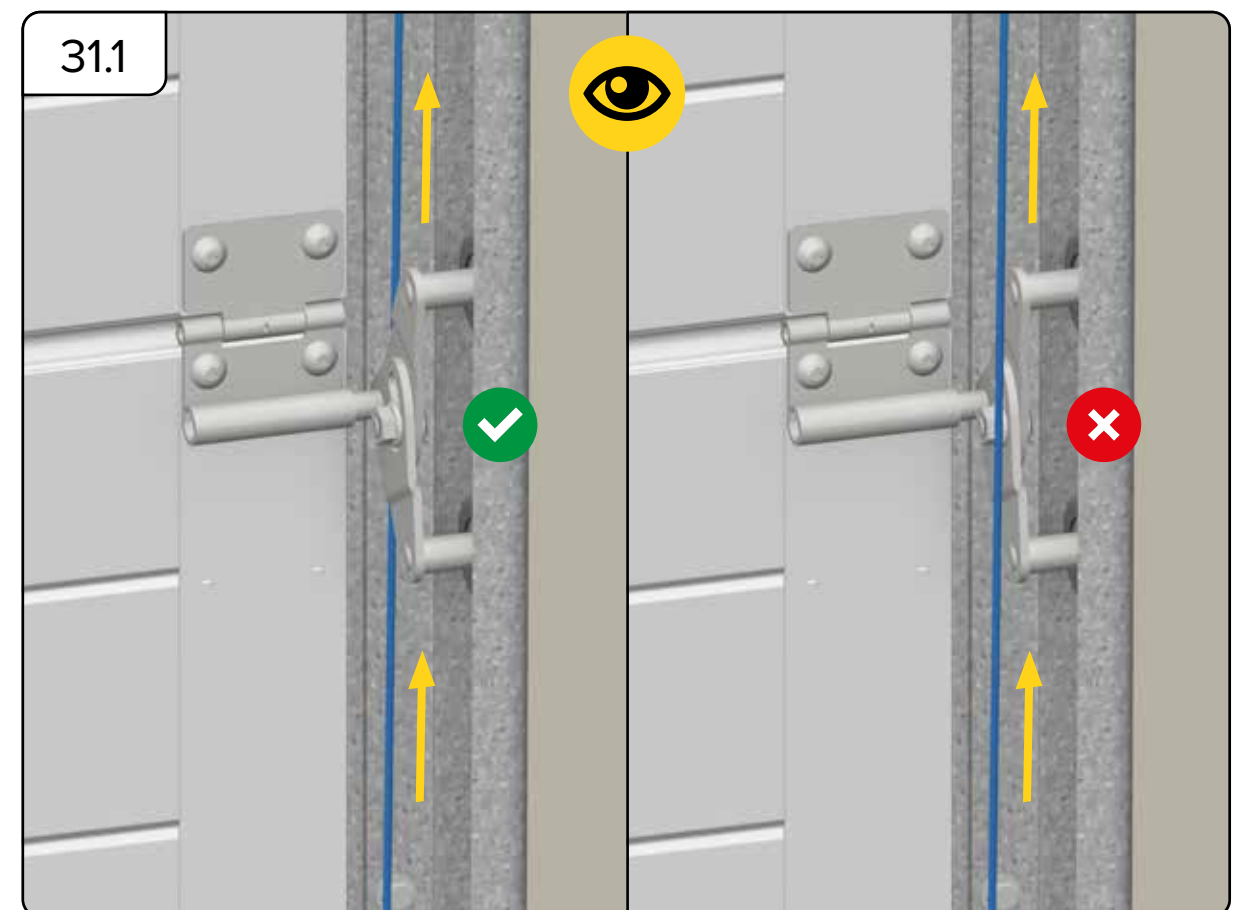

HARMONIE

MONTERINGSANVISNING
GARASJEPORT MED
TORSJONFJÆR

DH	Porthøyde
DW	Portbredde
L	Lengde

HARMONIE

Harmonie Norge AS
Borgeskogen 36
3160 Stokke
+4799104800

WWW.HARMONIE.NO