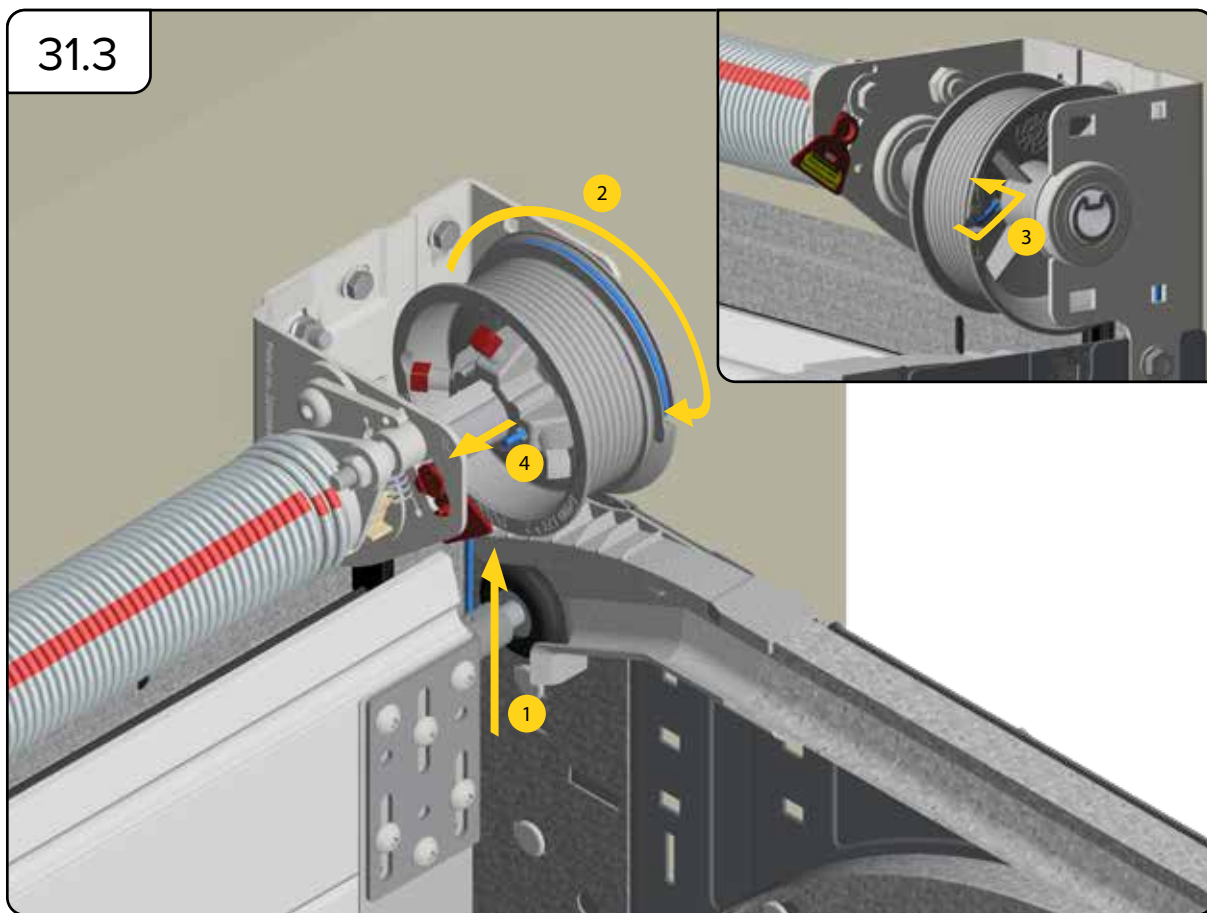

HARMONIE

MONTERINGSANVISNING
GARASJEPORT MED
TORSJONFJÆR

DH	Porthøyde
DW	Portbredde
L	Lengde

HARMONIE

Harmonie Norge AS
Borgeskogen 36
3160 Stokke
+4799104800

WWW.HARMONIE.NO