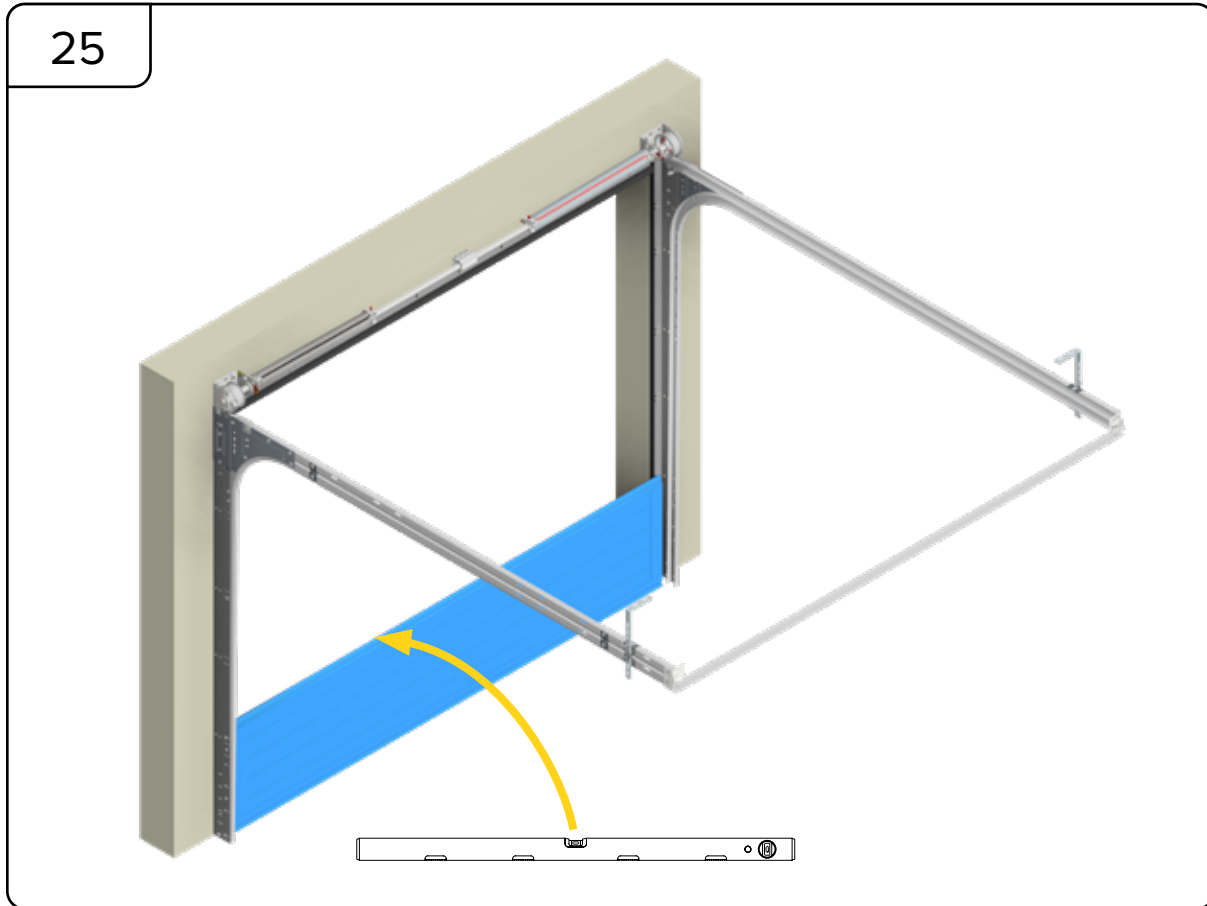

HARMONIE

MONTERINGSANVISNING
GARASJEPORT MED
TORSJONFJÆR

DH	Porthøyde
DW	Portbredde
L	Lengde

HARMONIE

Harmonie Norge AS
Borgeskogen 36
3160 Stokke
+4799104800

WWW.HARMONIE.NO