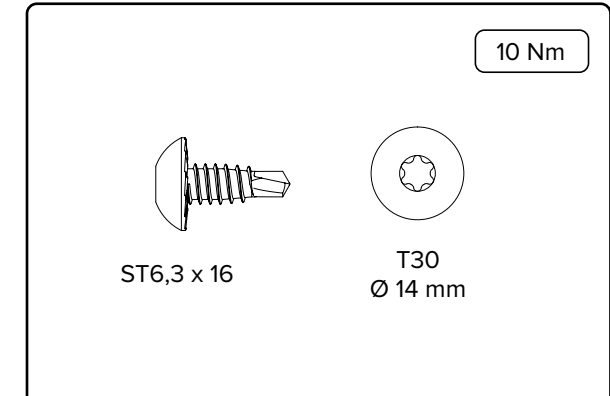

HARMONIE

MONTERINGSANVISNING
GARASJEPORT MED
TORSJONFJÆR

DH	Porthøyde
DW	Portbredde
L	Lengde

HARMONIE

Harmonie Norge AS
Borgeskogen 36
3160 Stokke
+4799104800

WWW.HARMONIE.NO