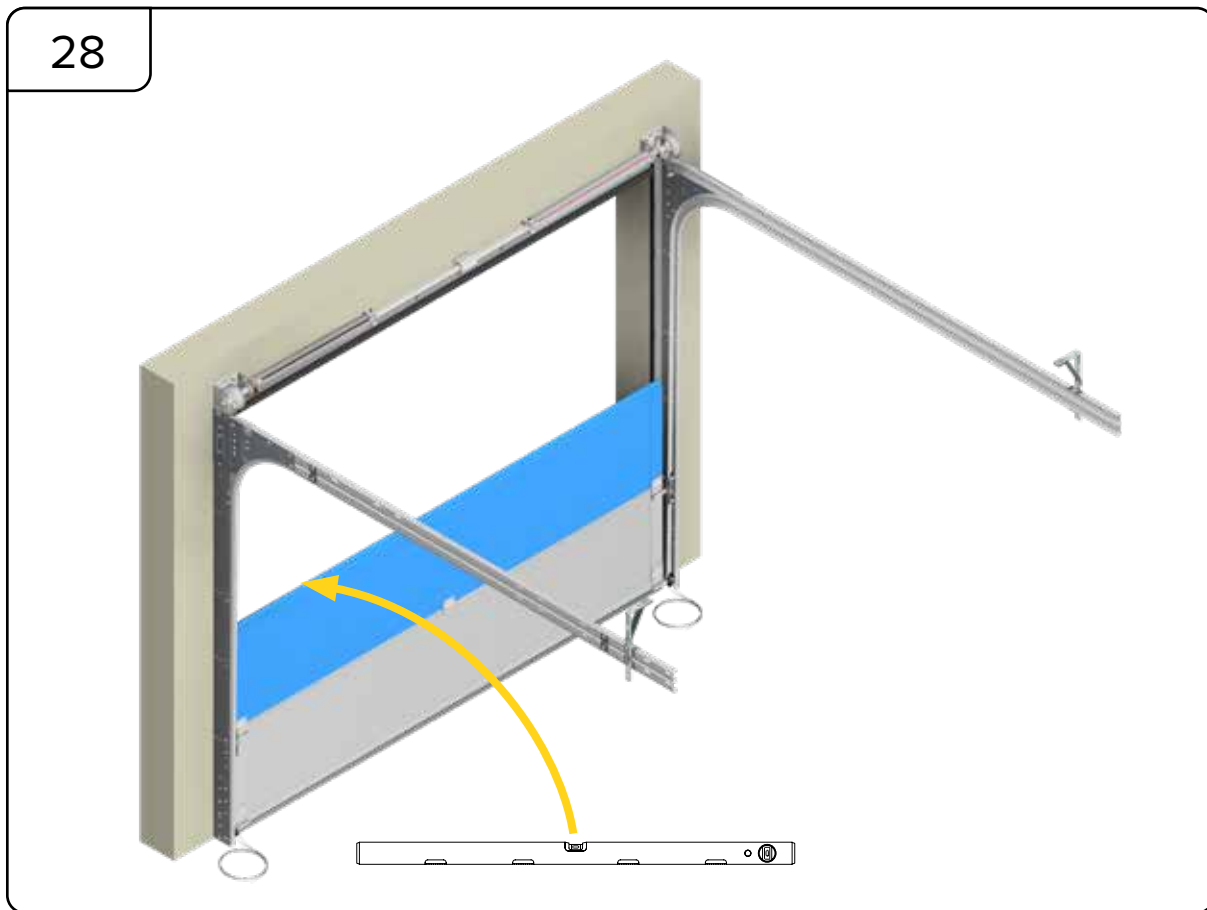

HARMONIE

MONTERINGSANVISNING
GARASJEPORT MED
TORSJONFJÆR

DH	Porthøyde
DW	Portbredde
L	Lengde

HARMONIE

Harmonie Norge AS
Borgeskogen 36
3160 Stokke
+4799104800

WWW.HARMONIE.NO