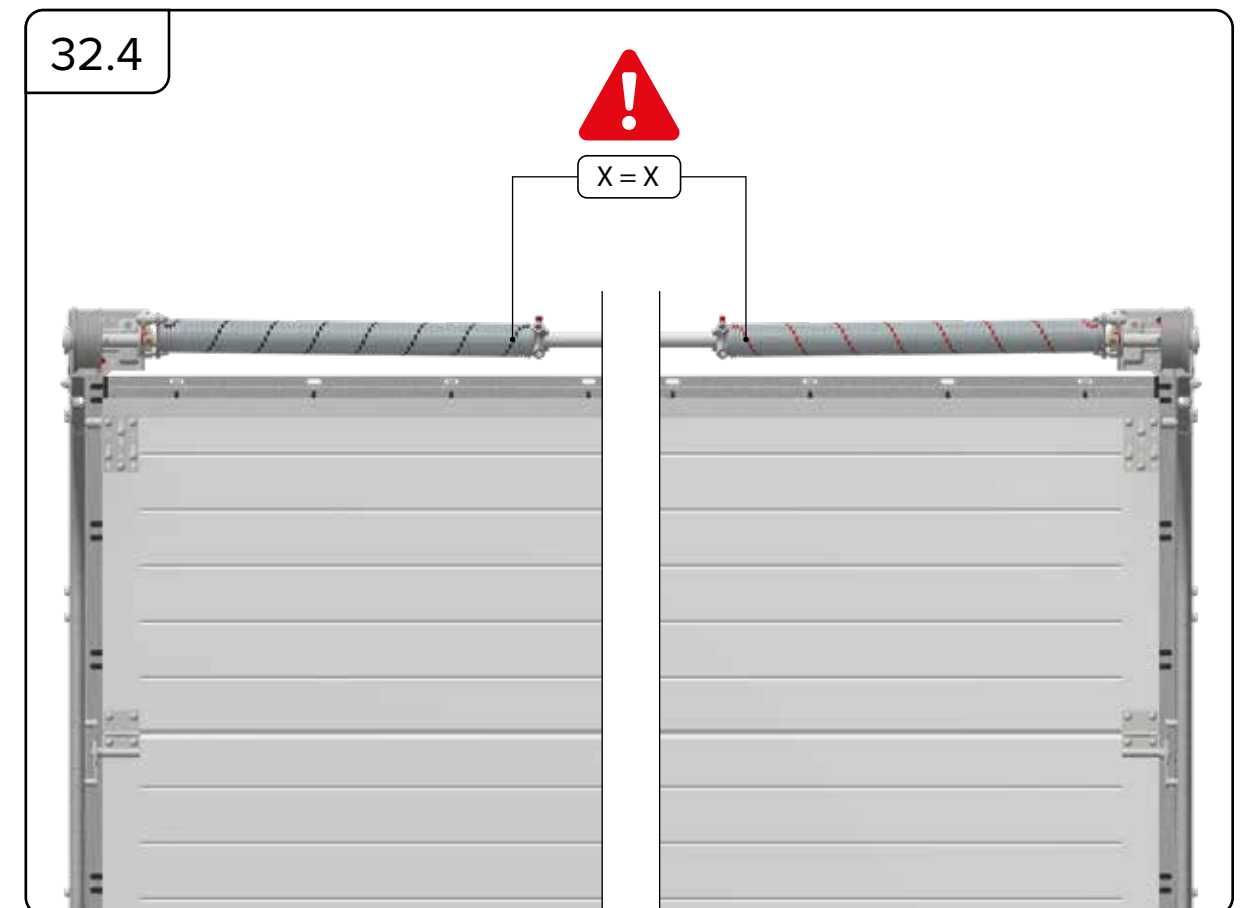

HARMONIE

MONTERINGSANVISNING
GARASJEPORT MED
TORSJONFJÆR

DH	Porthøyde
DW	Portbredde
L	Lengde

HARMONIE

Harmonie Norge AS
Borgeskogen 36
3160 Stokke
+4799104800

WWW.HARMONIE.NO