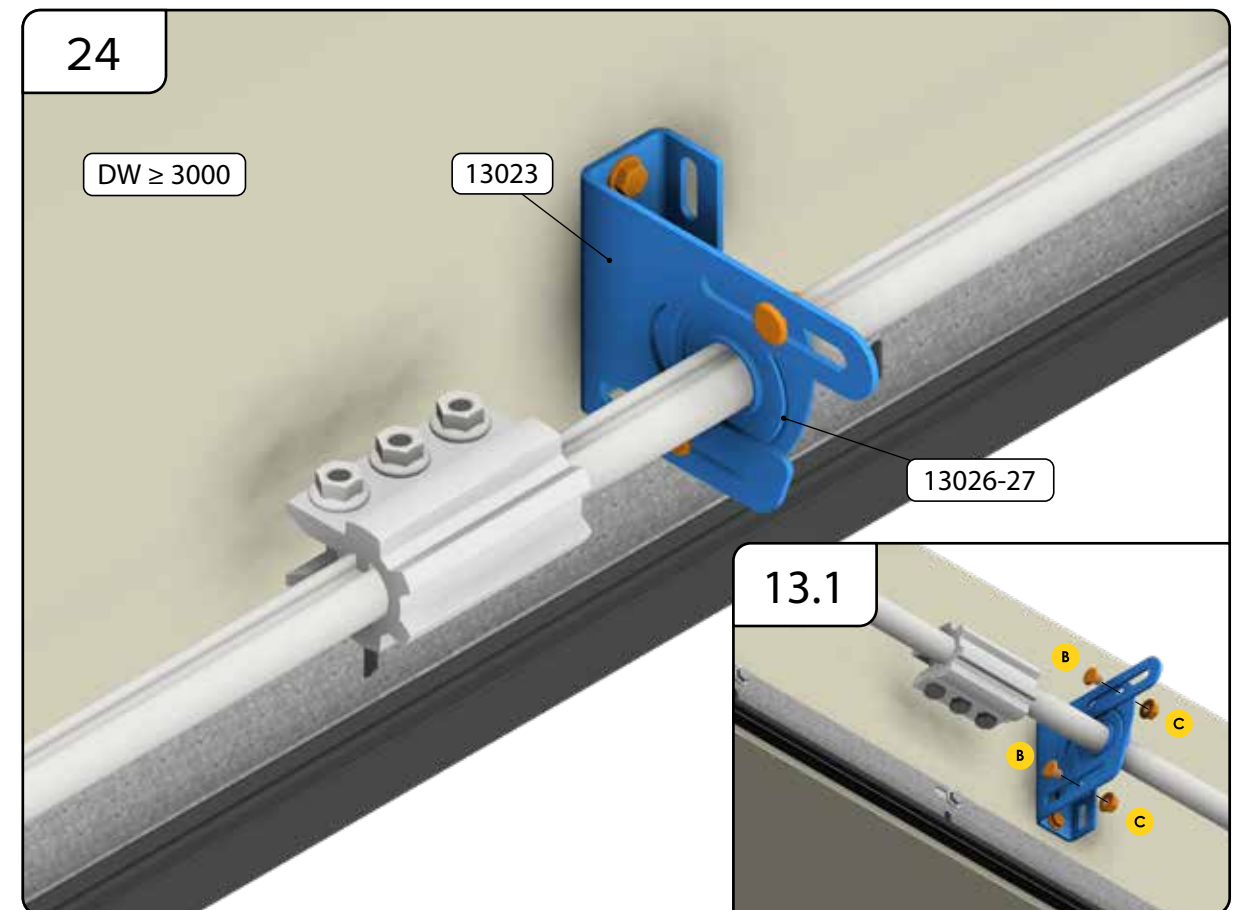

HARMONIE

MONTERINGSANVISNING
GARASJEPORT MED
TORSJONFJÆR

DH	Porthøyde
DW	Portbredde
L	Lengde

HARMONIE

Harmonie Norge AS
Borgeskogen 36
3160 Stokke
+4799104800

WWW.HARMONIE.NO