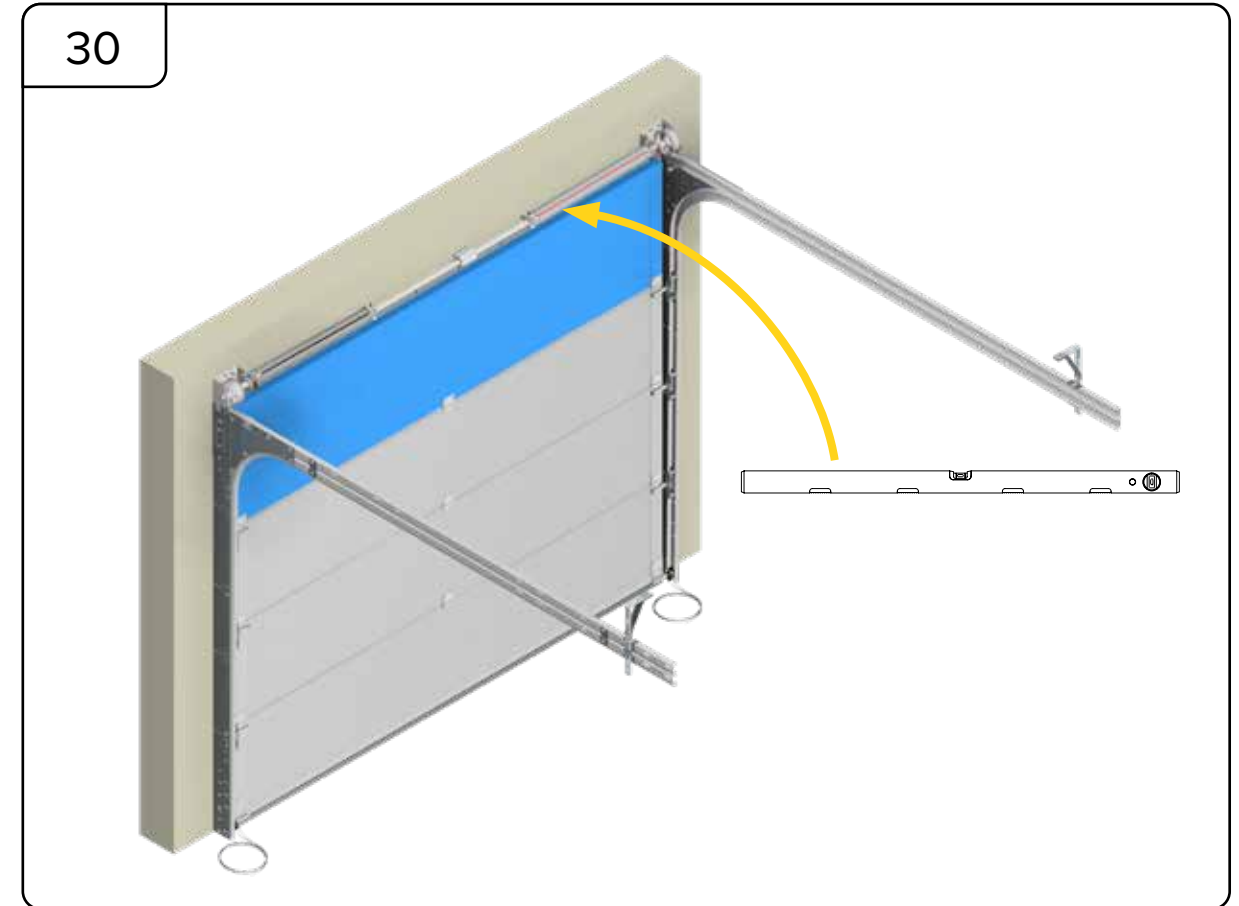

HARMONIE

MONTERINGSANVISNING
GARASJEPORT MED
TORSJONFJÆR

DH	Porthøyde
DW	Portbredde
L	Lengde

HARMONIE

Harmonie Norge AS
Borgeskogen 36
3160 Stokke
+4799104800

WWW.HARMONIE.NO