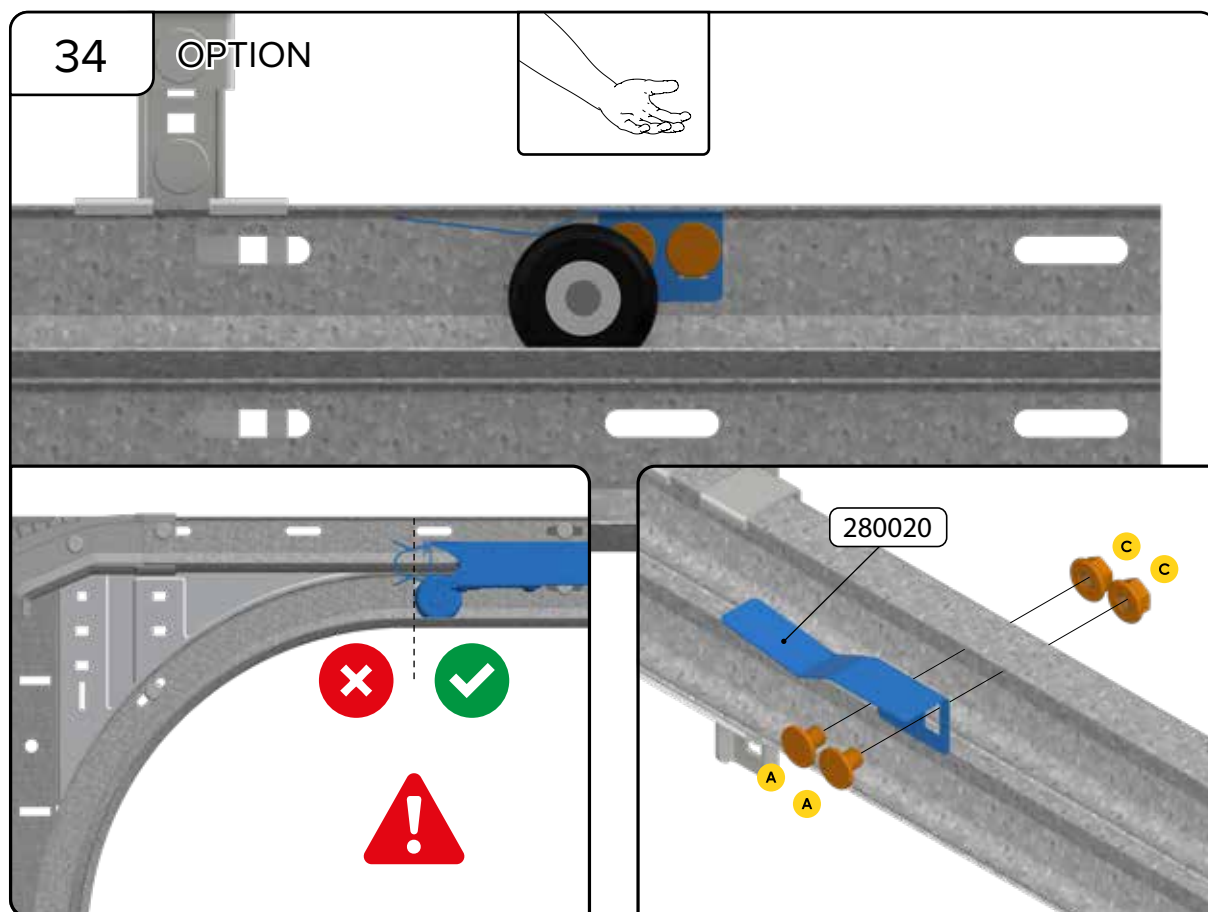

HARMONIE

MONTERINGSANVISNING
GARASJEPORT MED
TORSJONFJÆR

DH	Porthøyde
DW	Portbredde
L	Lengde

HARMONIE

Harmonie Norge AS
Borgeskogen 36
3160 Stokke
+4799104800

WWW.HARMONIE.NO