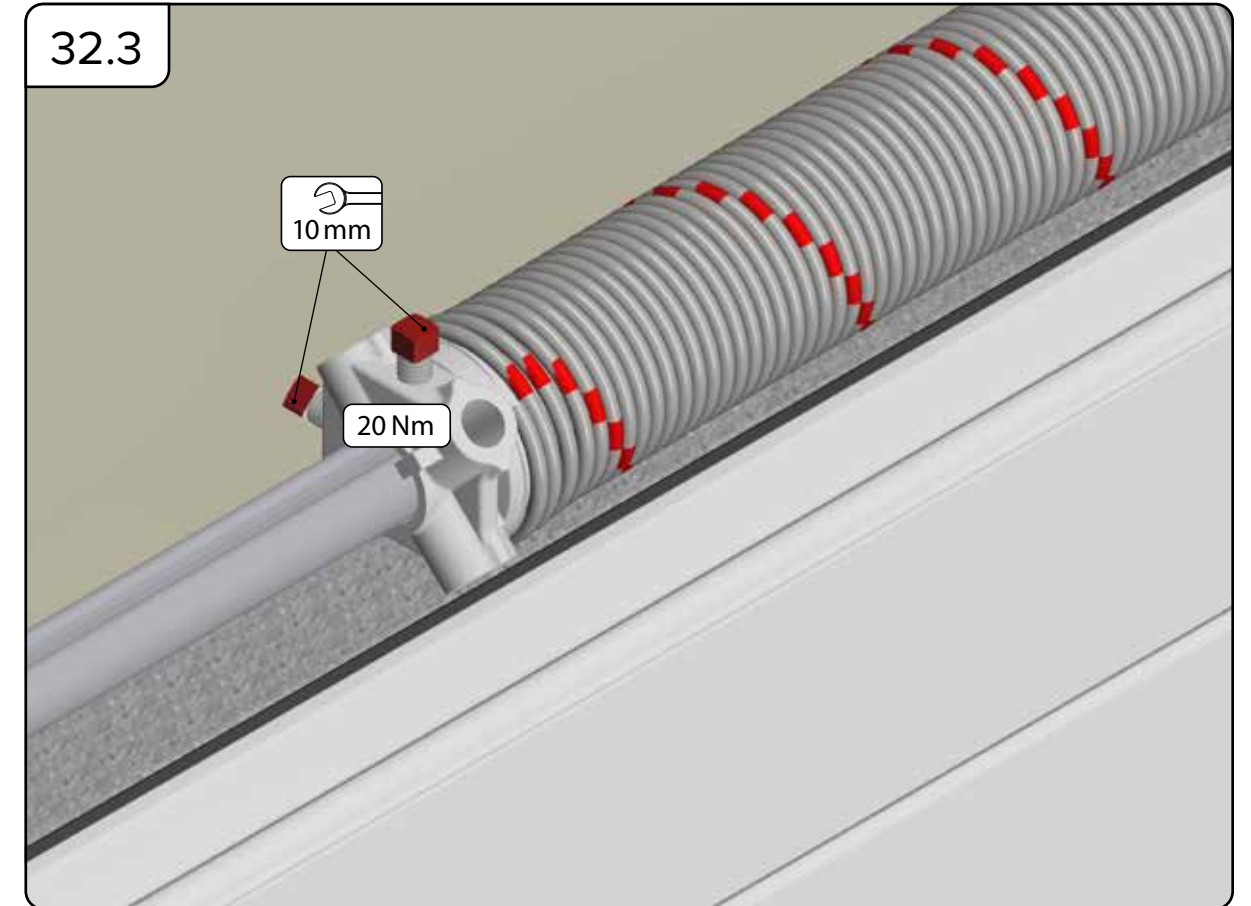

HARMONIE

MONTERINGSANVISNING
GARASJEPORT MED
TORSJONFJÆR

DH	Porthøyde
DW	Portbredde
L	Lengde

HARMONIE

Harmonie Norge AS
Borgeskogen 36
3160 Stokke
+4799104800

WWW.HARMONIE.NO