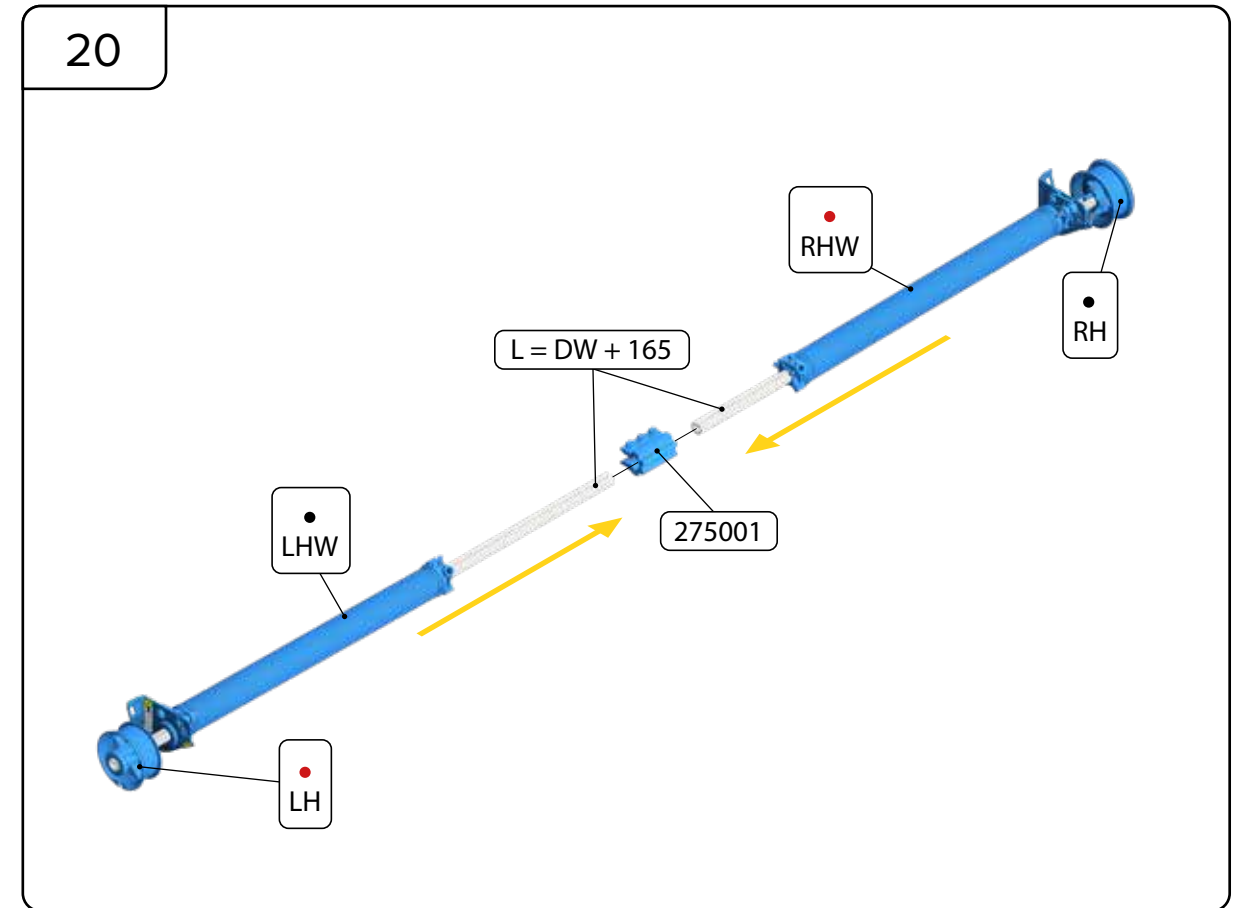

HARMONIE

MONTERINGSANVISNING
GARASJEPORT MED
TORSJONFJÆR

DH	Porthøyde
DW	Portbredde
L	Lengde

HARMONIE

Harmonie Norge AS
Borgeskogen 36
3160 Stokke
+4799104800

WWW.HARMONIE.NO