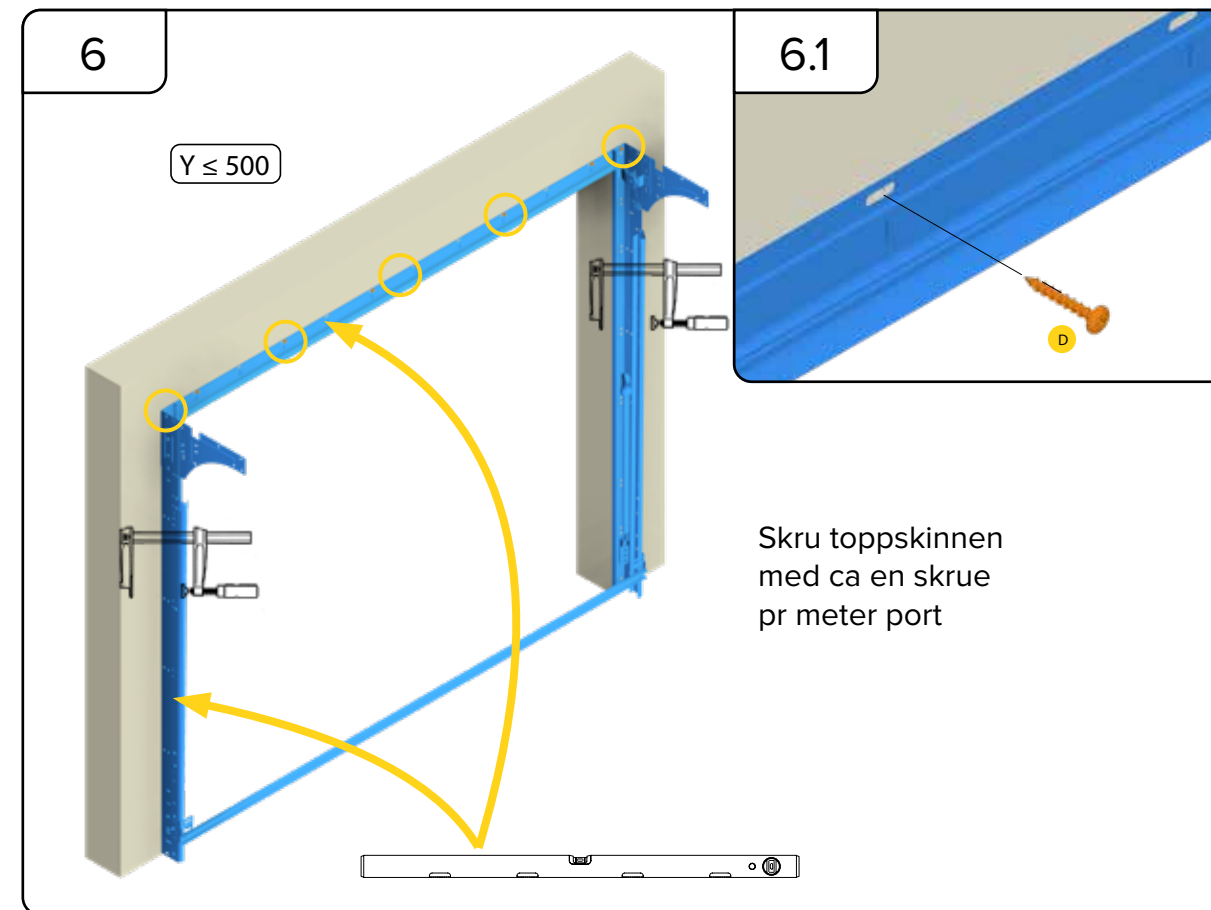

HARMONIE

MONTERINGSANVISNING
GARASJEPORT MED
TORSJONFJÆR

DH	Porthøyde
DW	Portbredde
L	Lengde

HARMONIE

Harmonie Norge AS
Borgeskogen 36
3160 Stokke
+4799104800

WWW.HARMONIE.NO