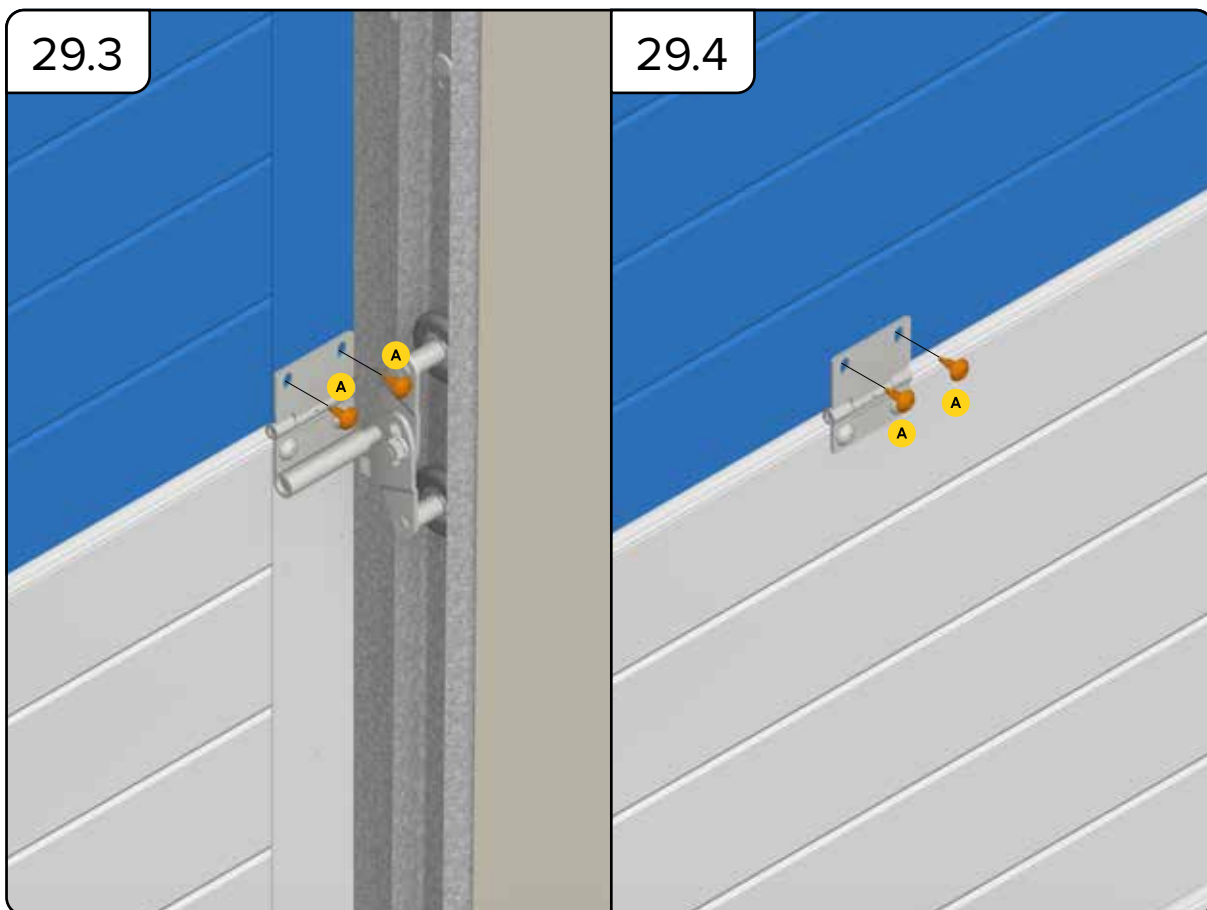

HARMONIE

MONTERINGSANVISNING
GARASJEPORT MED
TORSJONFJÆR

DH	Porthøyde
DW	Portbredde
L	Lengde

HARMONIE

Harmonie Norge AS
Borgeskogen 36
3160 Stokke
+4799104800

WWW.HARMONIE.NO