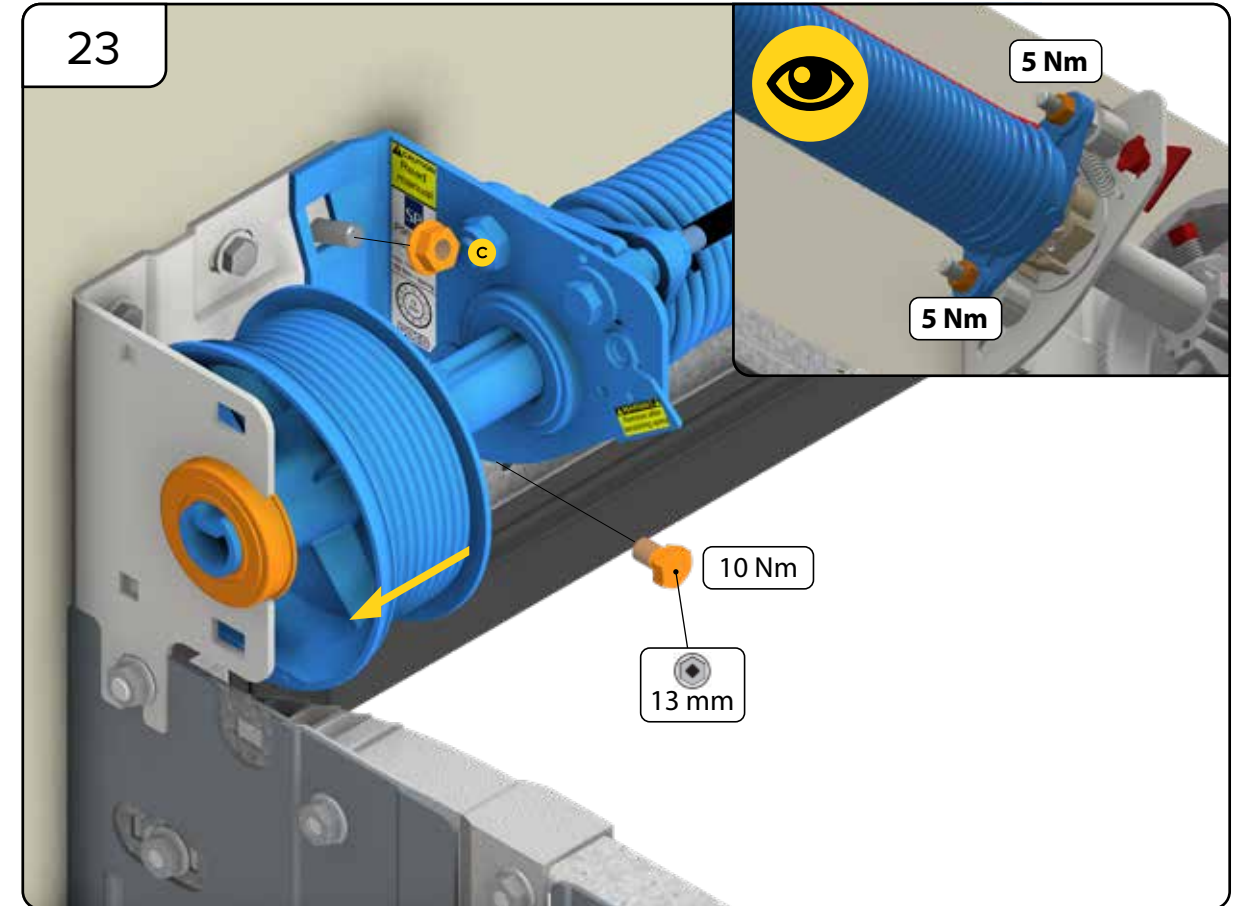

HARMONIE

MONTERINGSANVISNING
GARASJEPORT MED
TORSJONFJÆR

DH	Porthøyde
DW	Portbredde
L	Lengde

HARMONIE

Harmonie Norge AS
Borgeskogen 36
3160 Stokke
+4799104800

WWW.HARMONIE.NO