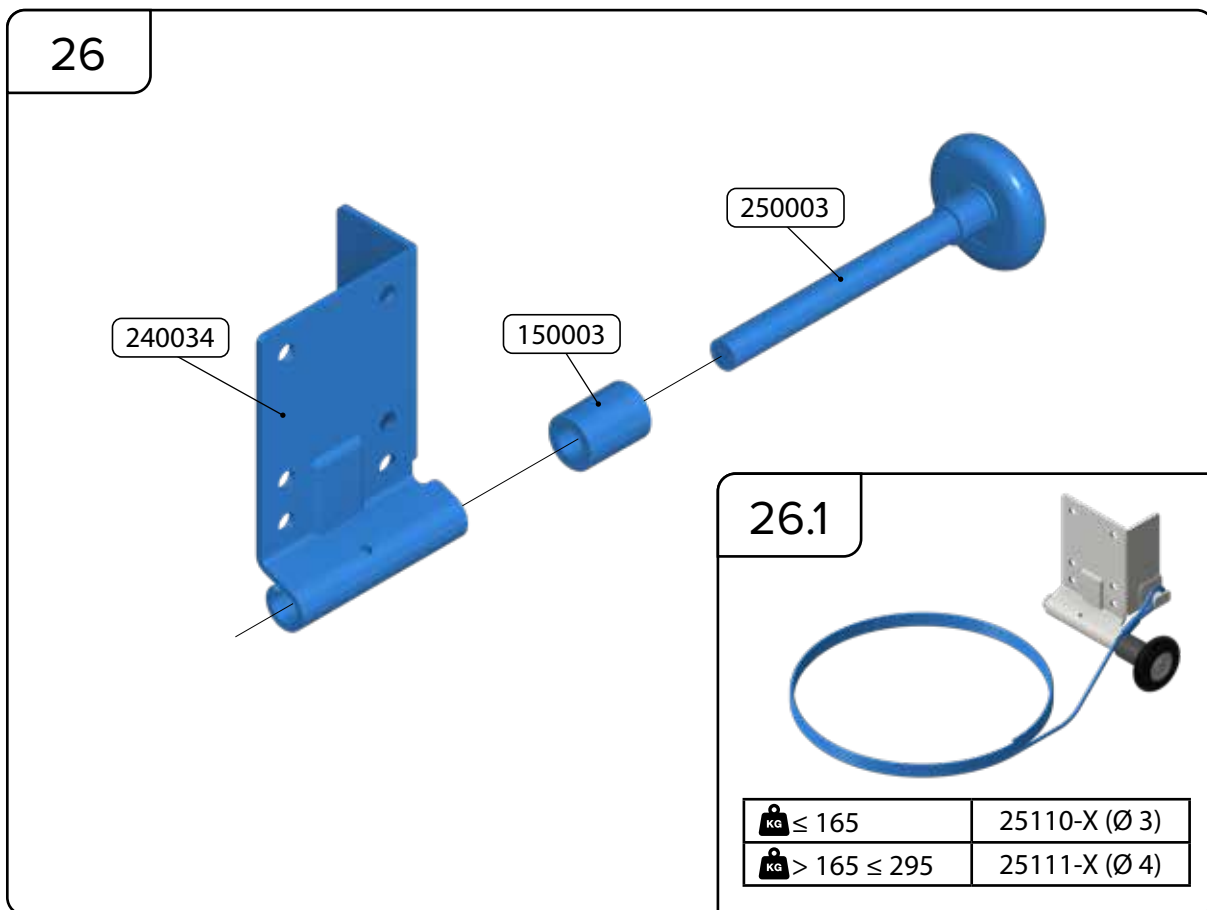

HARMONIE

MONTERINGSANVISNING
GARASJEPORT MED
TORSJONFJÆR

DH	Porthøyde
DW	Portbredde
L	Lengde

HARMONIE

Harmonie Norge AS
Borgeskogen 36
3160 Stokke
+4799104800

WWW.HARMONIE.NO