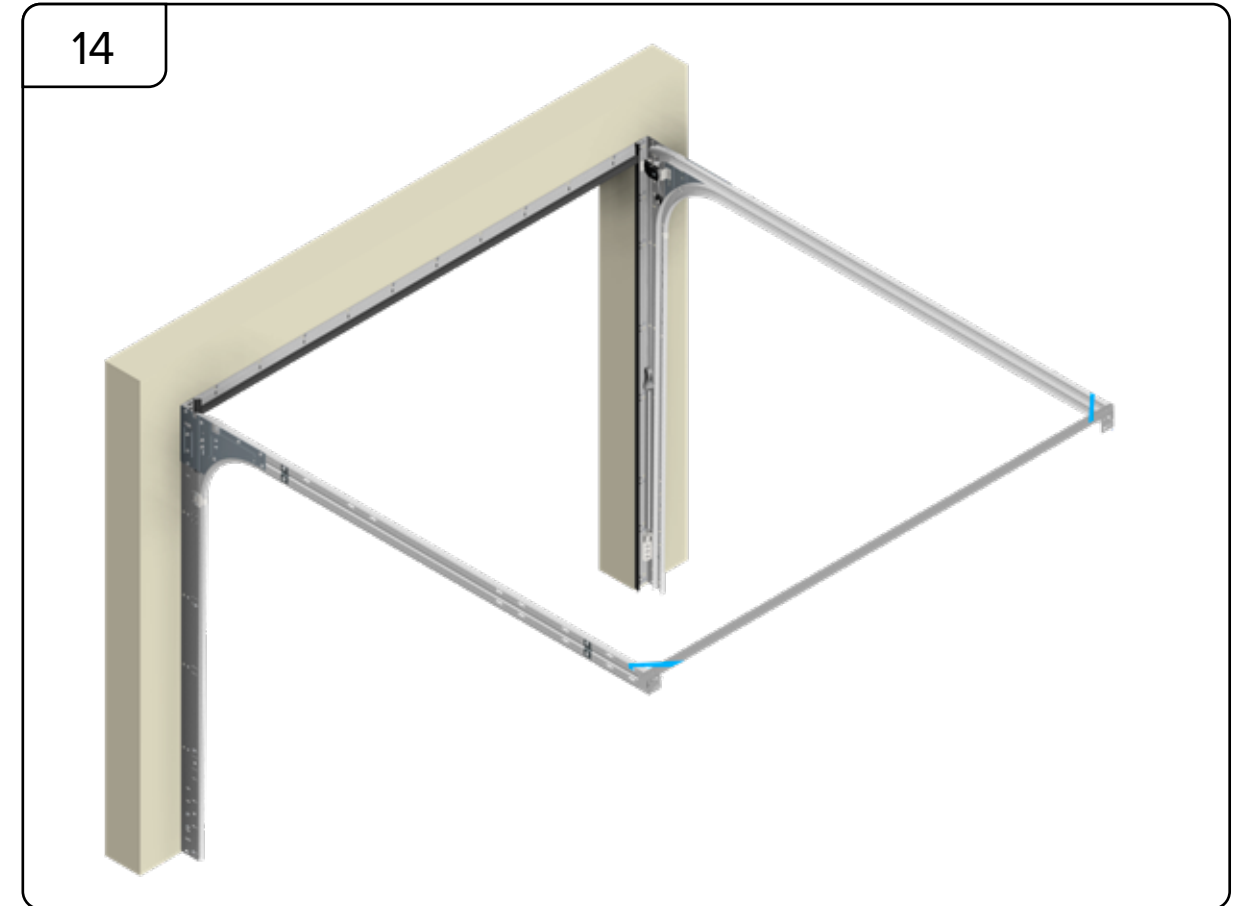

HARMONIE

MONTERINGSANVISNING
GARASJEPORT MED
TORSJONFJÆR

DH	Porthøyde
DW	Portbredde
L	Lengde

HARMONIE

Harmonie Norge AS
Borgeskogen 36
3160 Stokke
+4799104800

WWW.HARMONIE.NO