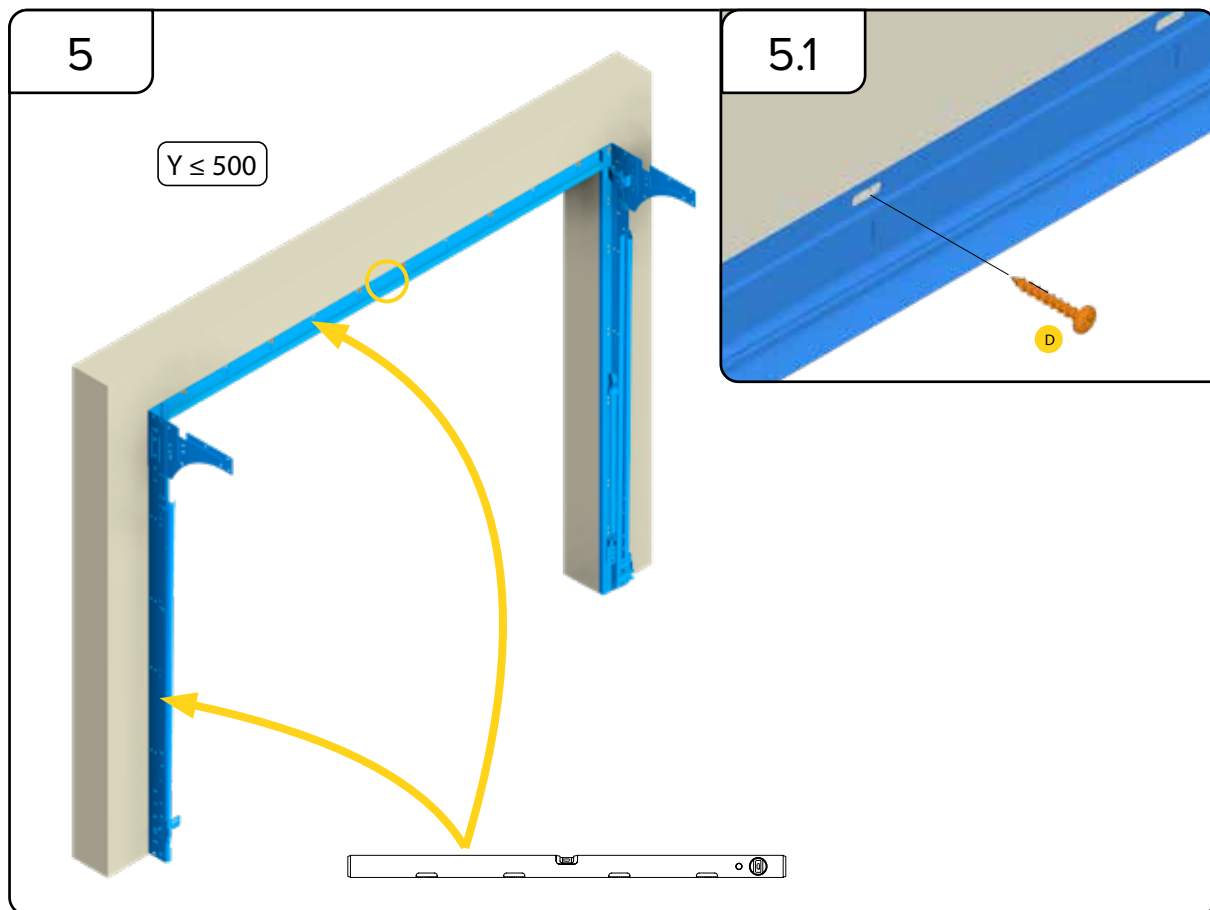

HARMONIE

MONTERINGSANVISNING
GARASJEPORT MED
TORSJONFJÆR

DH	Porthøyde
DW	Portbredde
L	Lengde

HARMONIE

Harmonie Norge AS
Borgeskogen 36
3160 Stokke
+4799104800

WWW.HARMONIE.NO