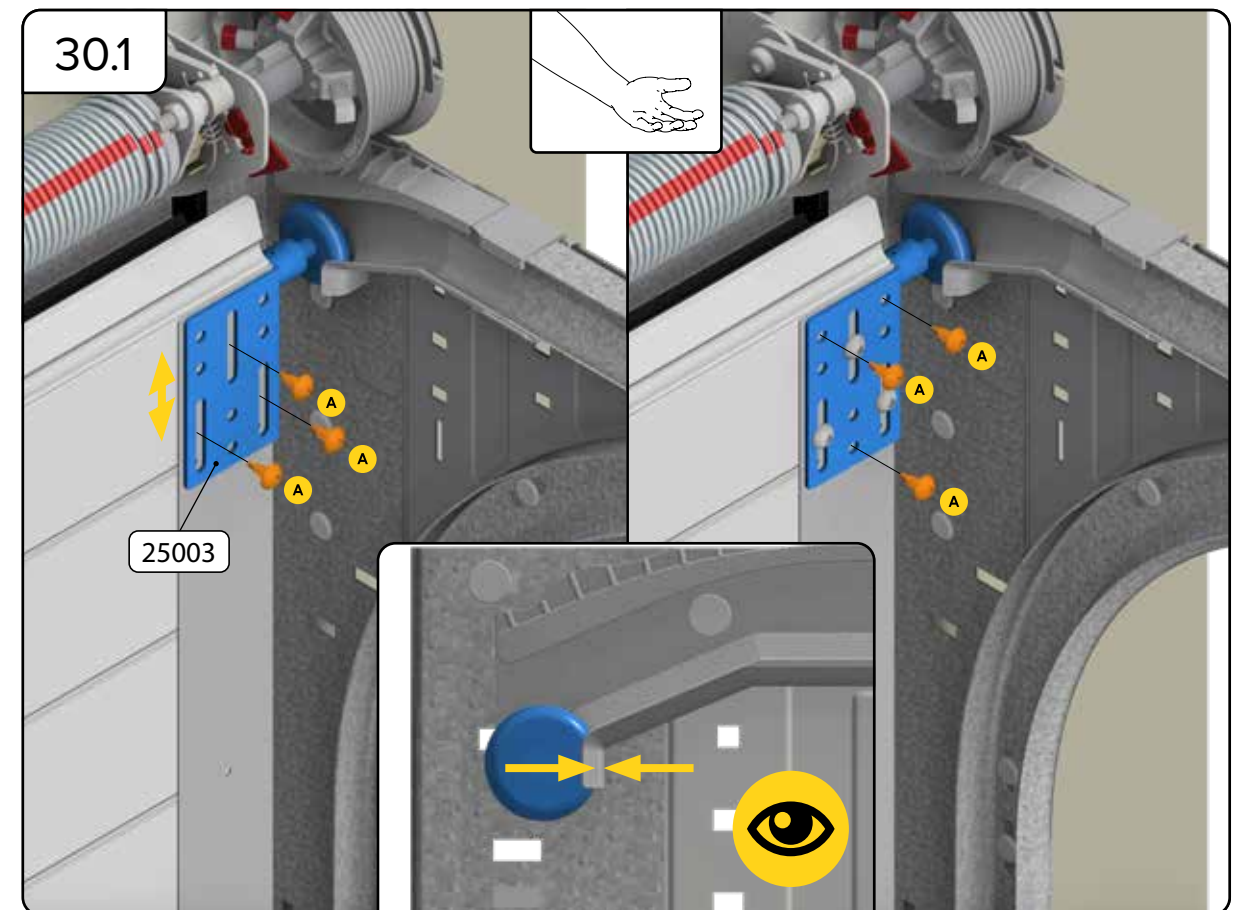

HARMONIE

MONTERINGSANVISNING
GARASJEPORT MED
TORSJONFJÆR

DH	Porthøyde
DW	Portbredde
L	Lengde

HARMONIE

Harmonie Norge AS
Borgeskogen 36
3160 Stokke
+4799104800

WWW.HARMONIE.NO