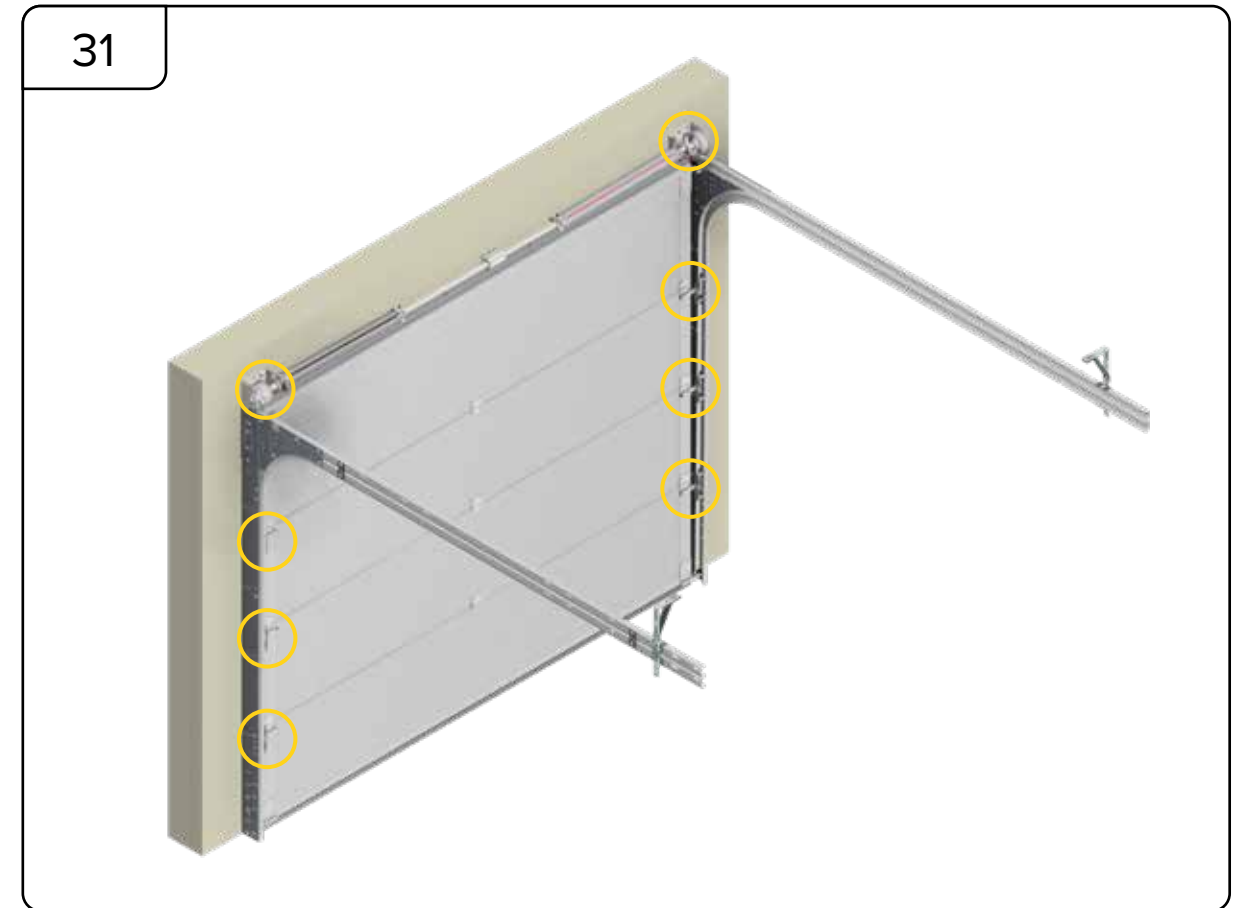

HARMONIE

MONTERINGSANVISNING
GARASJEPORT MED
TORSJONFJÆR

DH	Porthøyde
DW	Portbredde
L	Lengde

HARMONIE

Harmonie Norge AS
Borgeskogen 36
3160 Stokke
+4799104800

WWW.HARMONIE.NO