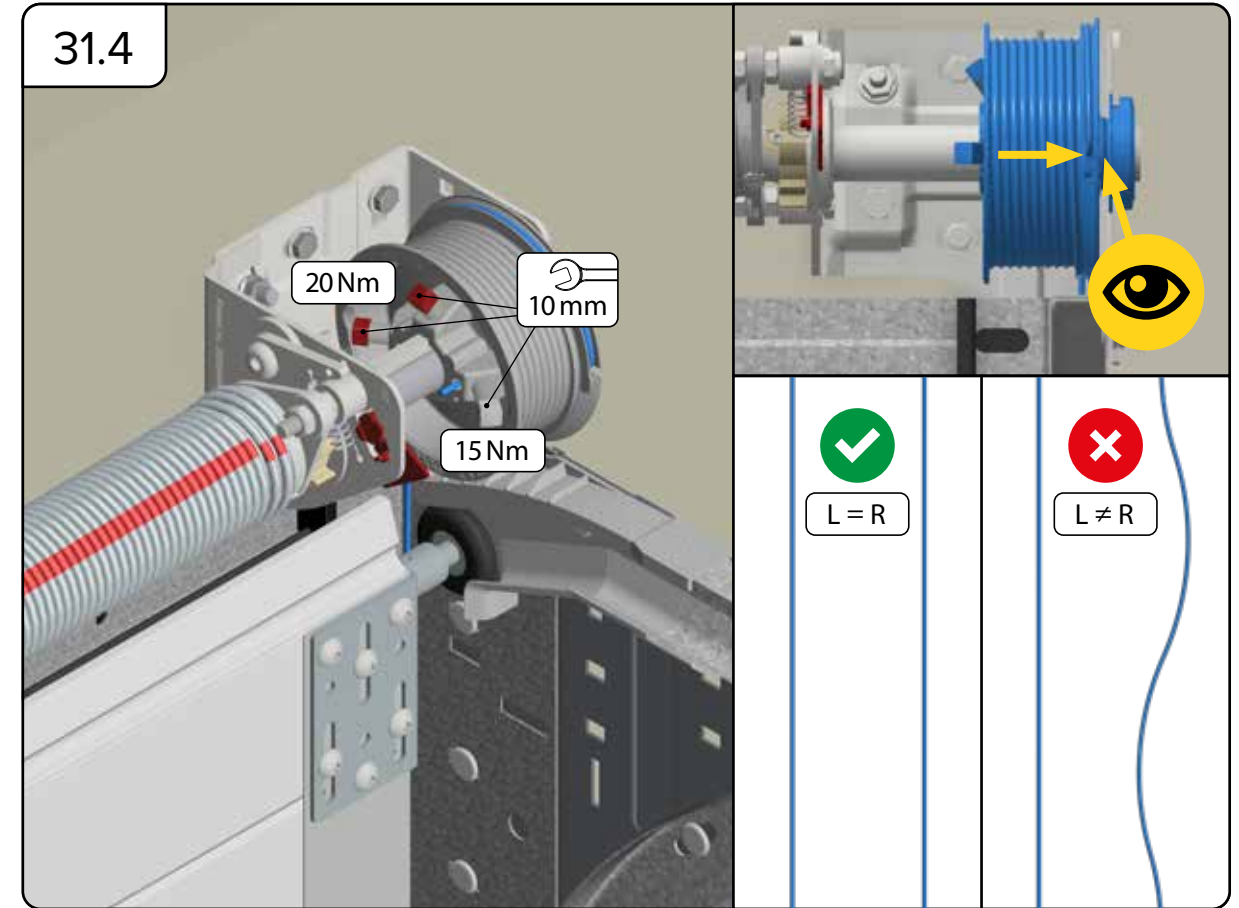

HARMONIE

MONTERINGSANVISNING
GARASJEPORT MED
TORSJONFJÆR

DH	Porthøyde
DW	Portbredde
L	Lengde

HARMONIE

Harmonie Norge AS
Borgeskogen 36
3160 Stokke
+4799104800

WWW.HARMONIE.NO