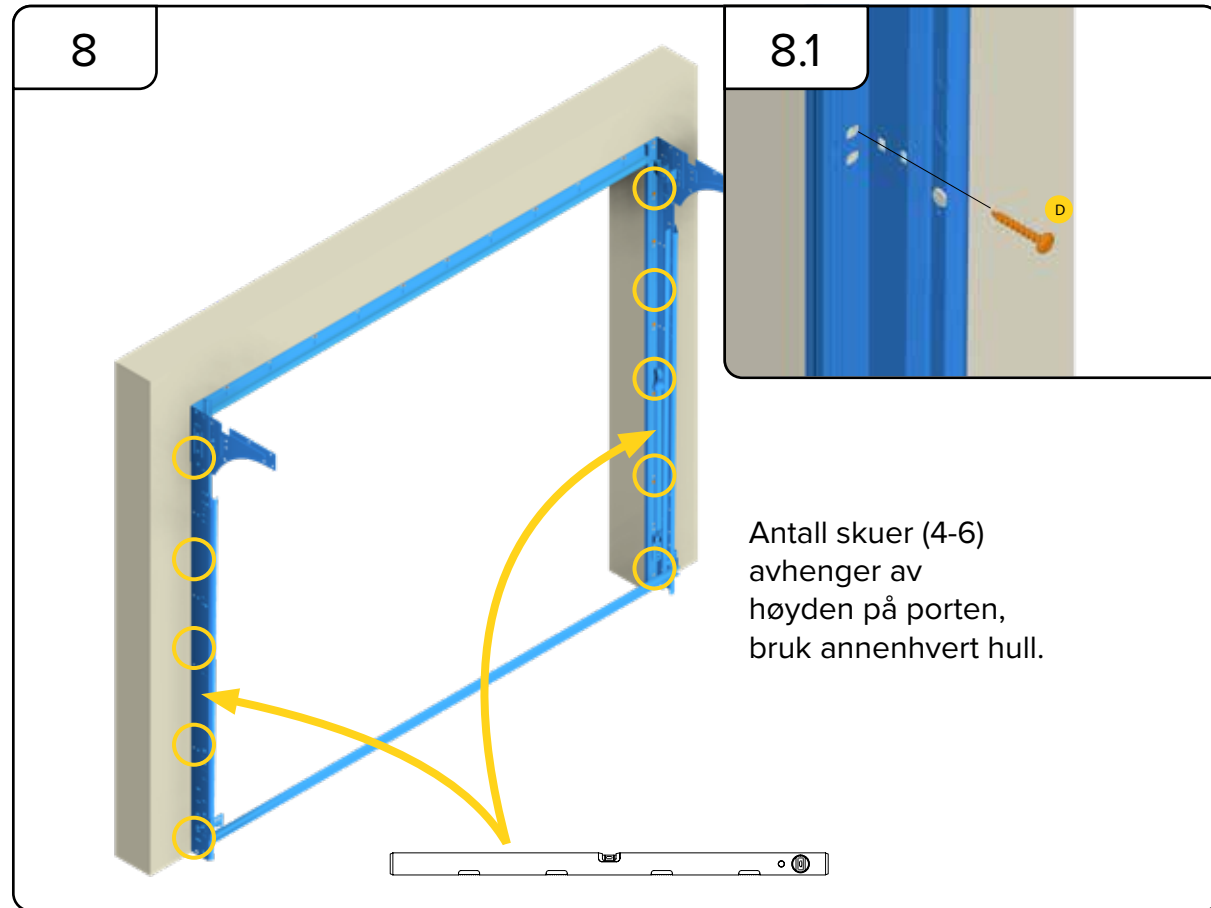

HARMONIE

MONTERINGSANVISNING
GARASJEPORT MED
TORSJONFJÆR

DH	Porthøyde
DW	Portbredde
L	Lengde

HARMONIE

Harmonie Norge AS
Borgeskogen 36
3160 Stokke
+4799104800

WWW.HARMONIE.NO