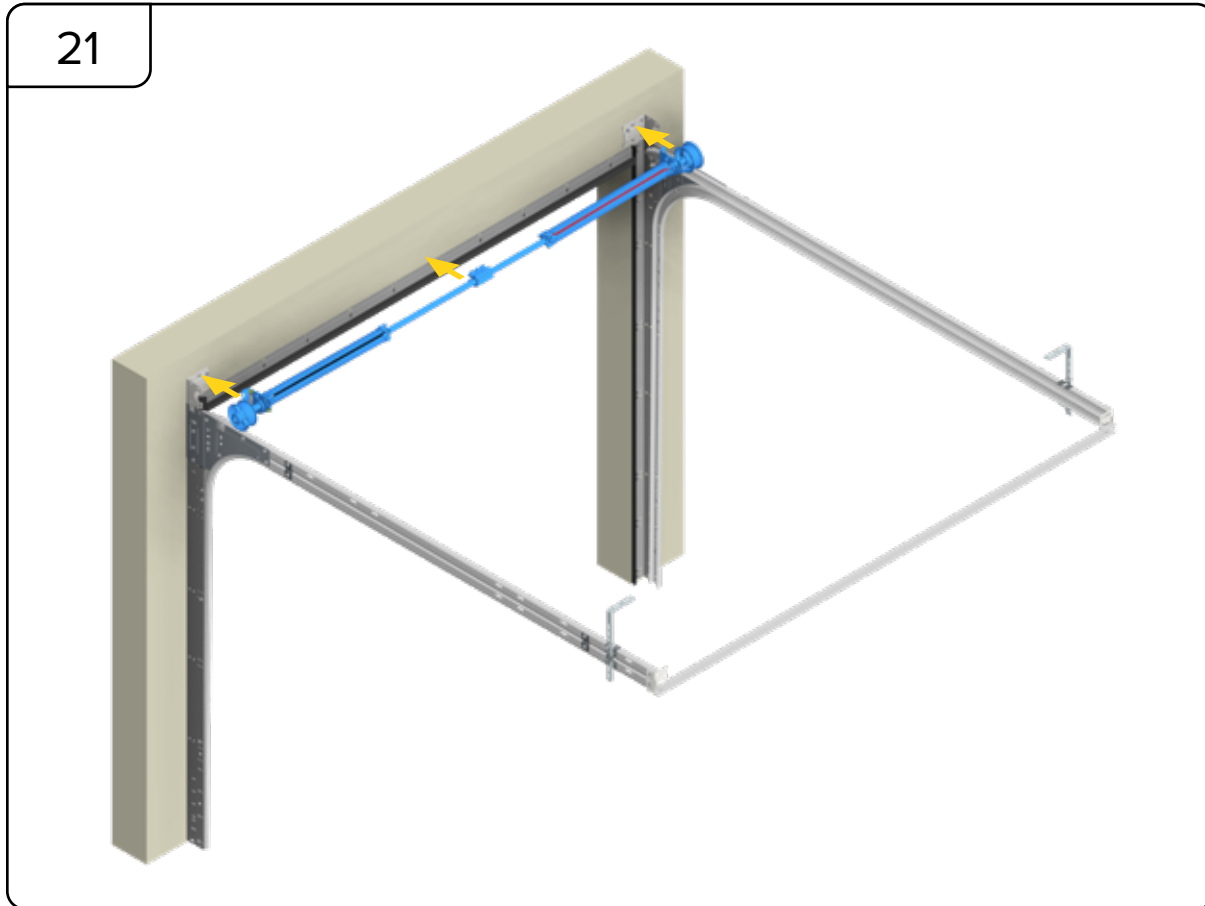

HARMONIE

MONTERINGSANVISNING
GARASJEPORT MED
TORSJONFJÆR

DH	Porthøyde
DW	Portbredde
L	Lengde

HARMONIE

Harmonie Norge AS
Borgeskogen 36
3160 Stokke
+4799104800

WWW.HARMONIE.NO