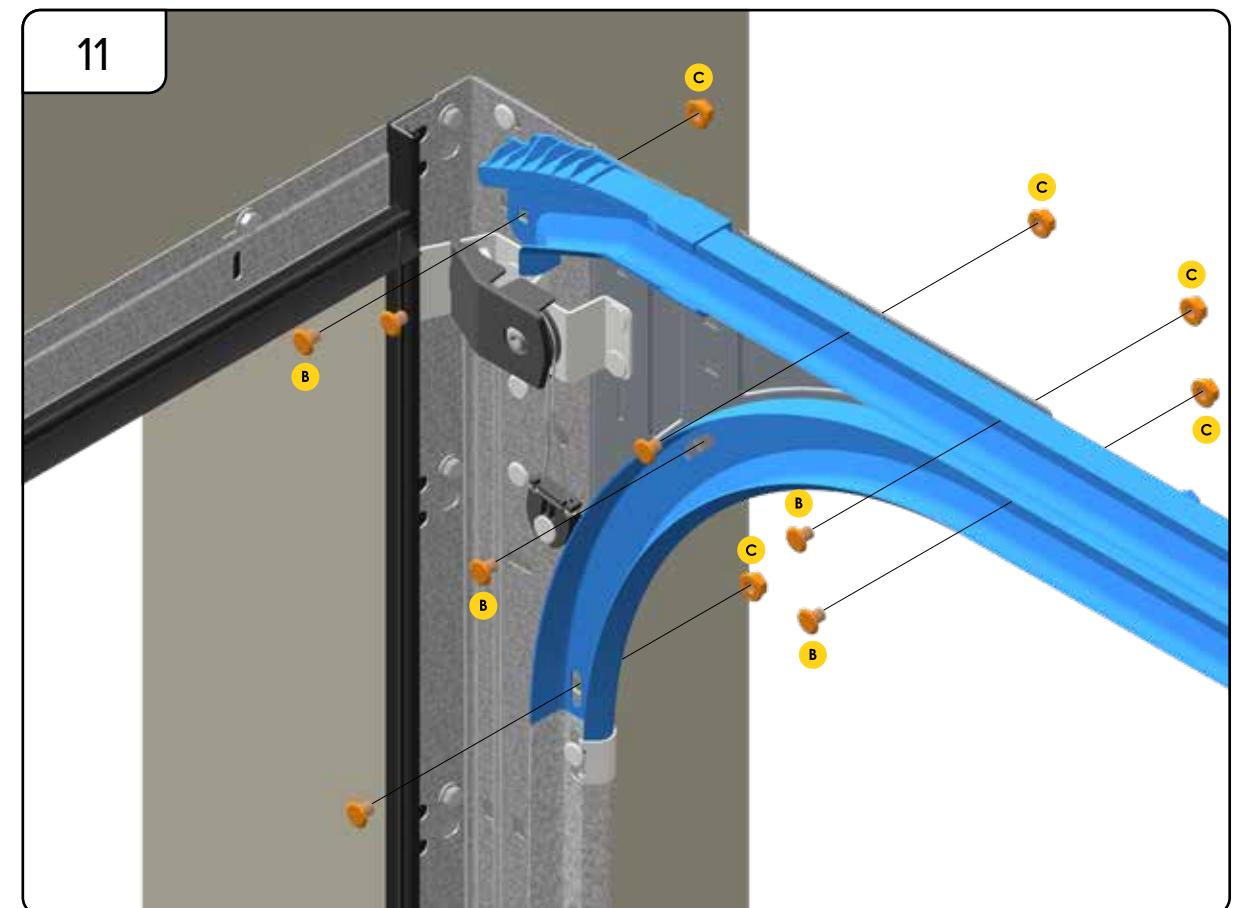

HARMONIE

MONTERINGSANVISNING
GARASJEPORT MED
TORSJONFJÆR

DH	Porthøyde
DW	Portbredde
L	Lengde

HARMONIE

Harmonie Norge AS
Borgeskogen 36
3160 Stokke
+4799104800

WWW.HARMONIE.NO