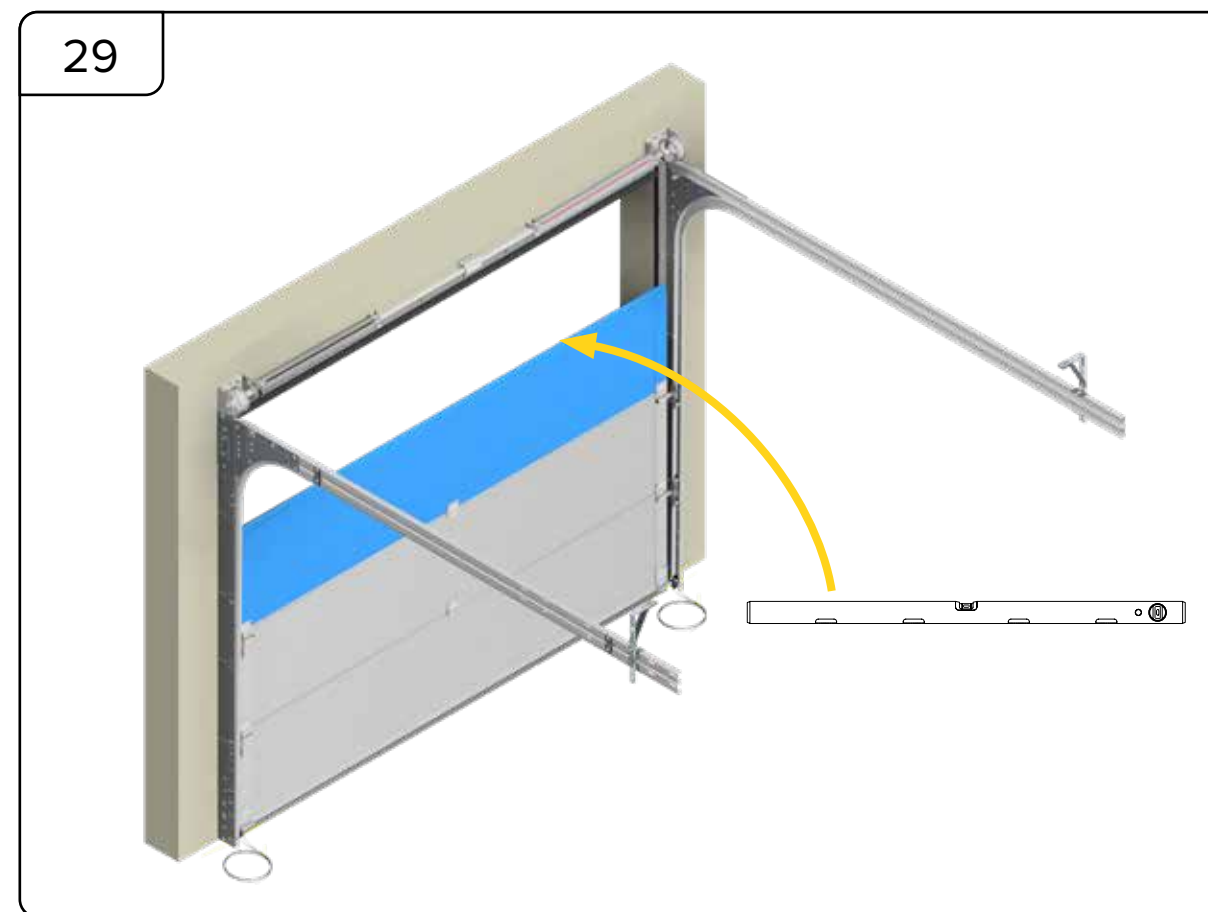

HARMONIE

MONTERINGSANVISNING
GARASJEPORT MED
TORSJONFJÆR

DH	Porthøyde
DW	Portbredde
L	Lengde

HARMONIE

Harmonie Norge AS
Borgeskogen 36
3160 Stokke
+4799104800

WWW.HARMONIE.NO