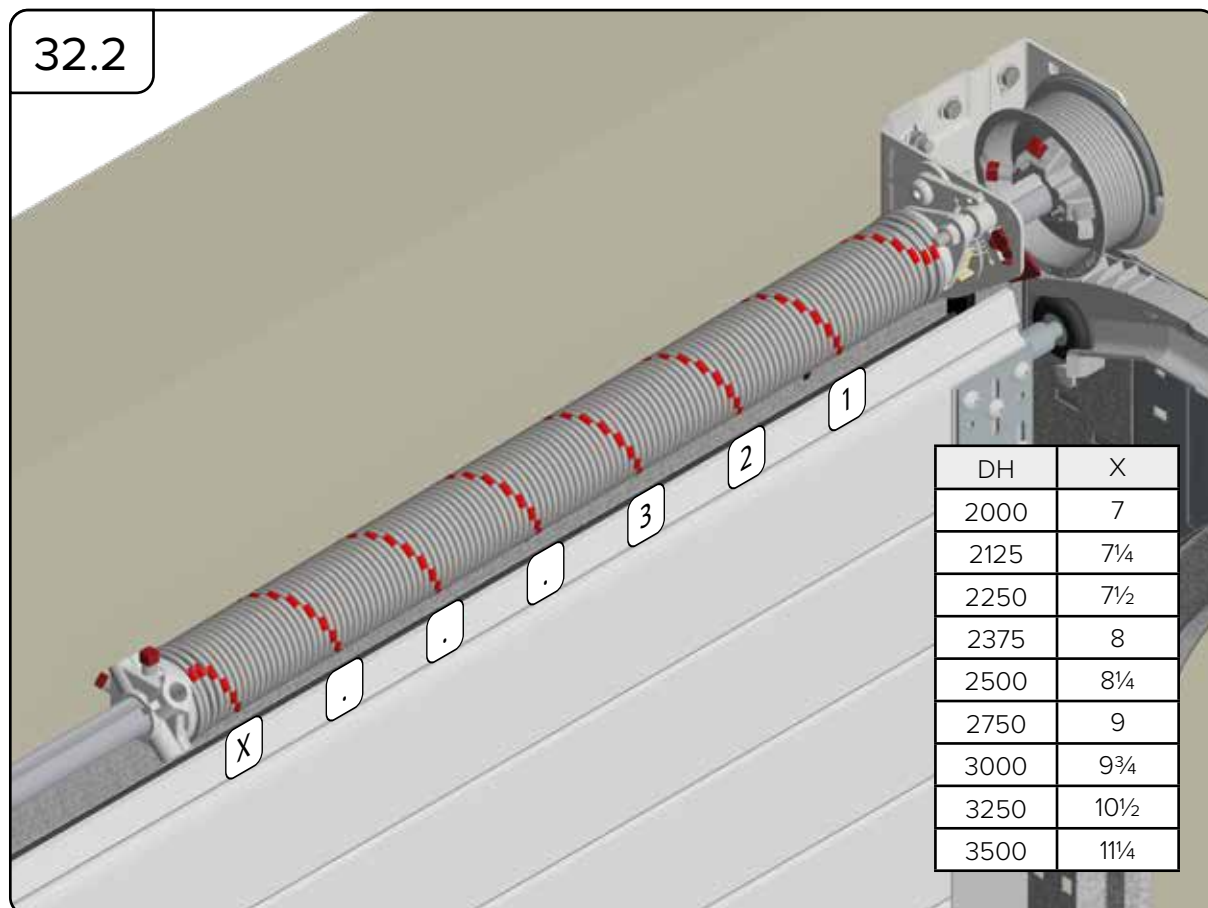

HARMONIE

MONTERINGSANVISNING
GARASJEPORT MED
TORSJONFJÆR

DH	Porthøyde
DW	Portbredde
L	Lengde

HARMONIE

Harmonie Norge AS
Borgeskogen 36
3160 Stokke
+4799104800

WWW.HARMONIE.NO