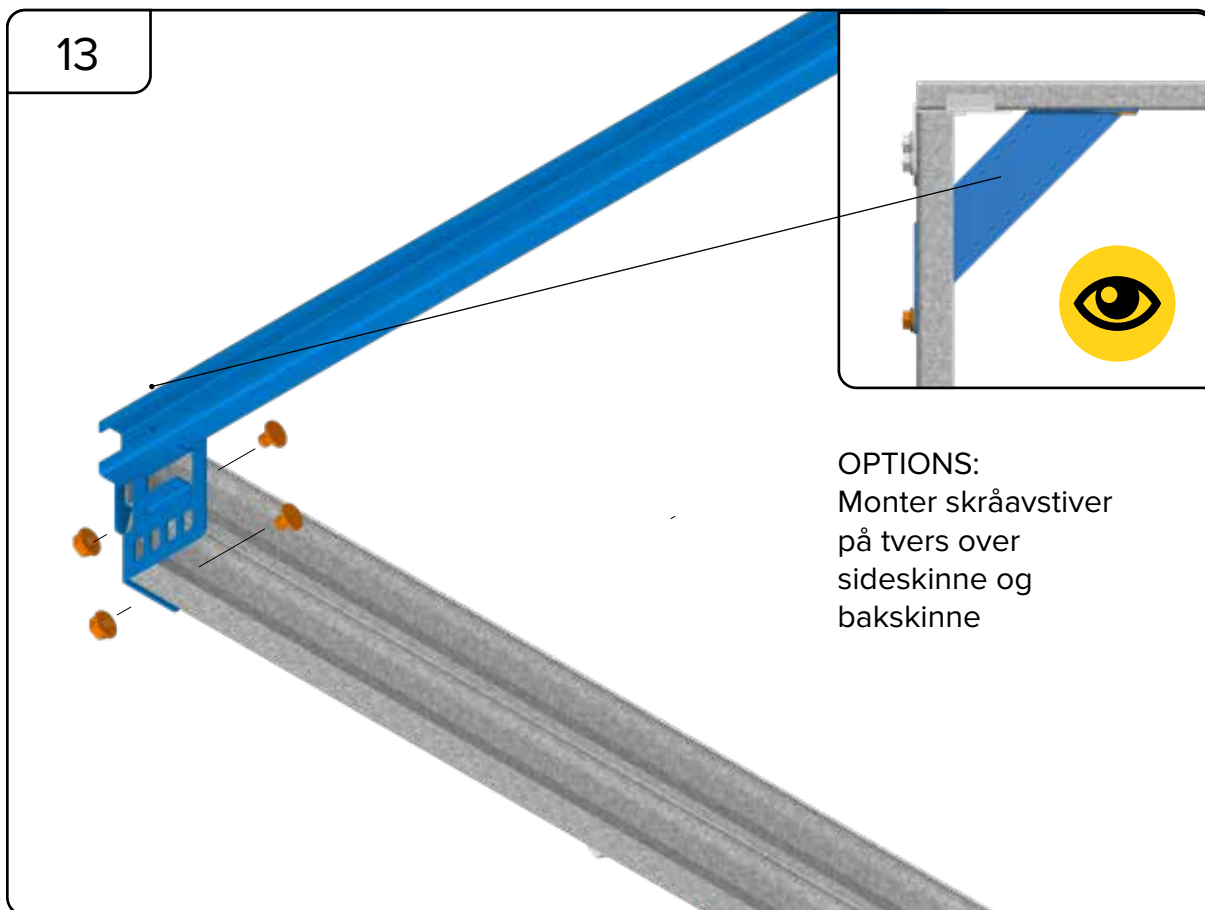

HARMONIE

MONTERINGSANVISNING
GARASJEPORT MED
TORSJONFJÆR

DH	Porthøyde
DW	Portbredde
L	Lengde

HARMONIE

Harmonie Norge AS
Borgeskogen 36
3160 Stokke
+4799104800

WWW.HARMONIE.NO