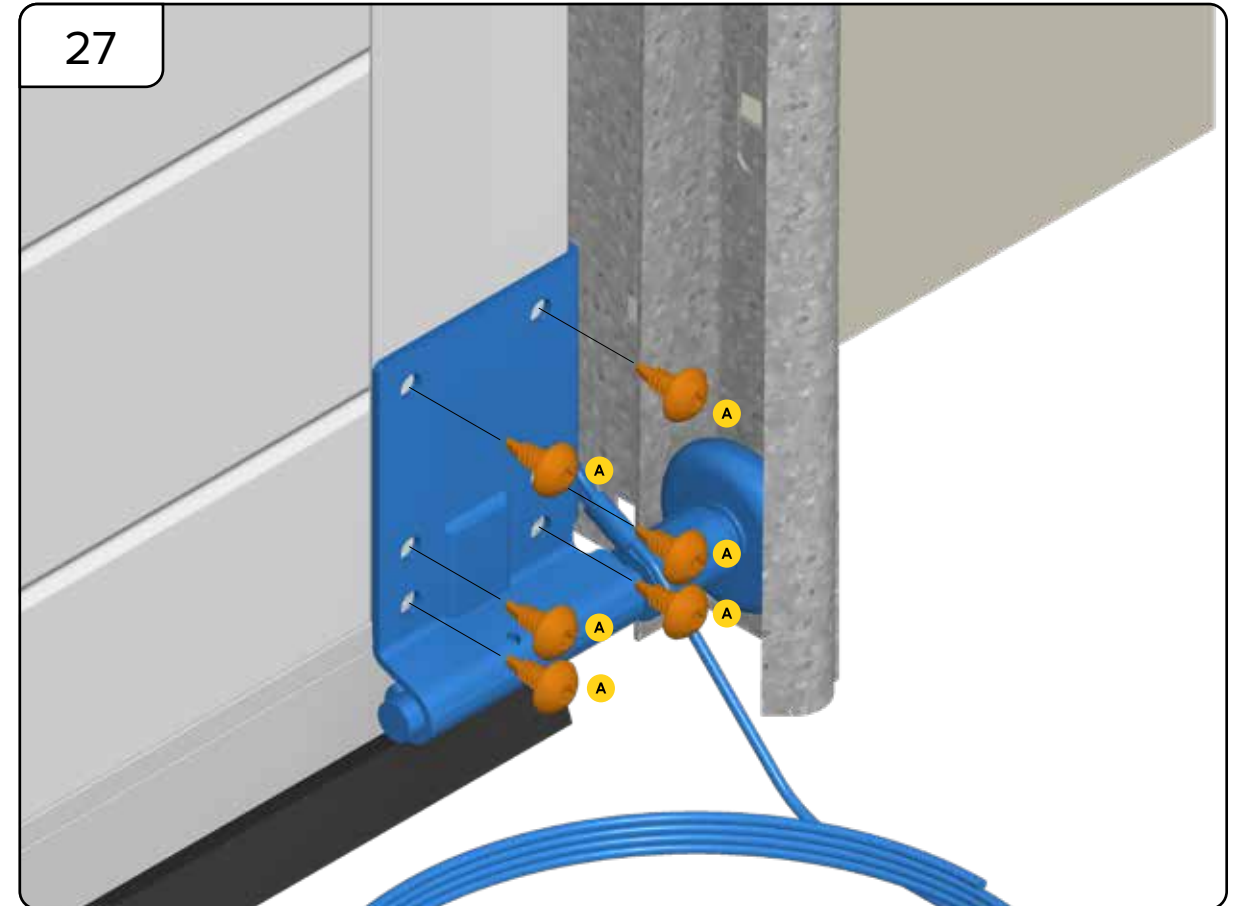

HARMONIE

MONTERINGSANVISNING
GARASJEPORT MED
TORSJONFJÆR

DH	Porthøyde
DW	Portbredde
L	Lengde

HARMONIE

Harmonie Norge AS
Borgeskogen 36
3160 Stokke
+4799104800

WWW.HARMONIE.NO