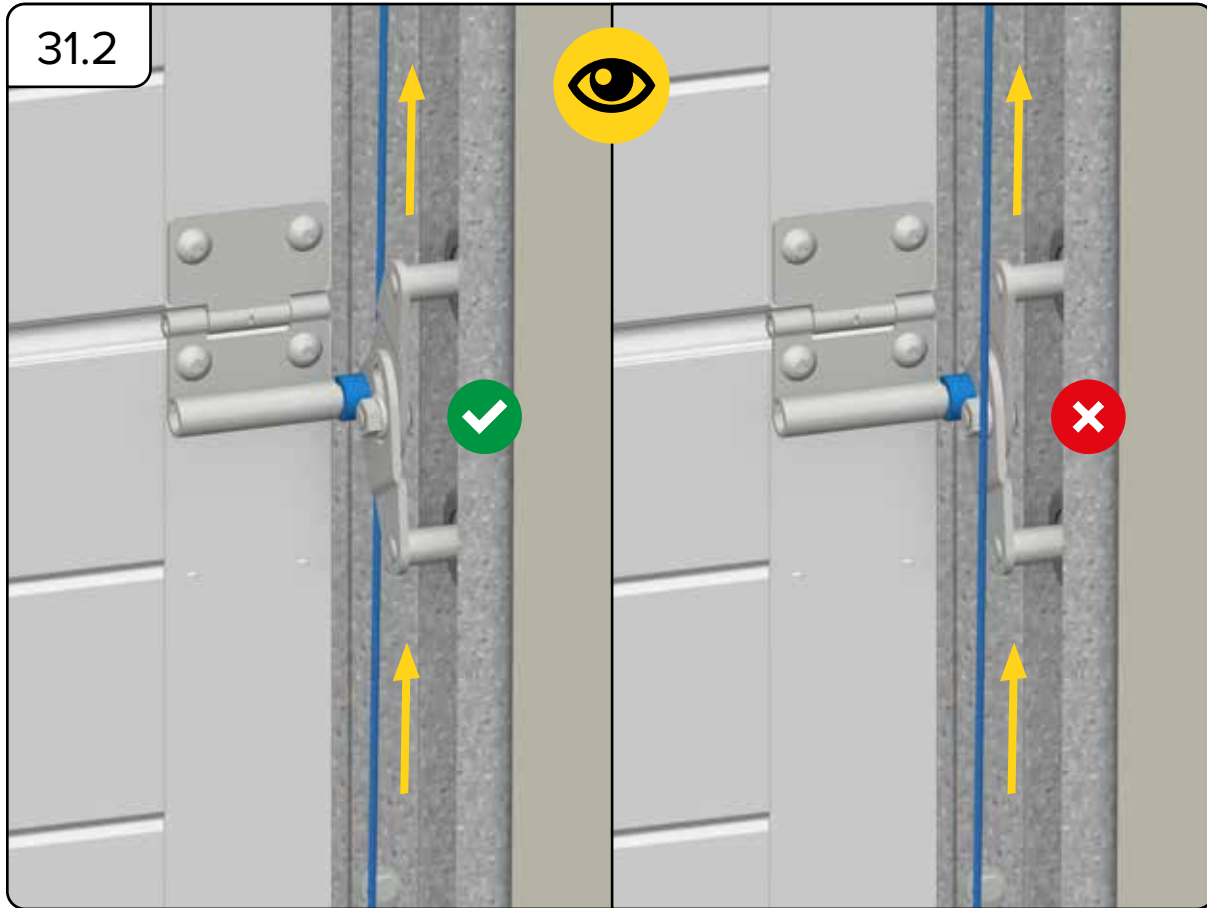

HARMONIE

MONTERINGSANVISNING
GARASJEPORT MED
TORSJONFJÆR

DH	Porthøyde
DW	Portbredde
L	Lengde

HARMONIE

Harmonie Norge AS
Borgeskogen 36
3160 Stokke
+4799104800

WWW.HARMONIE.NO