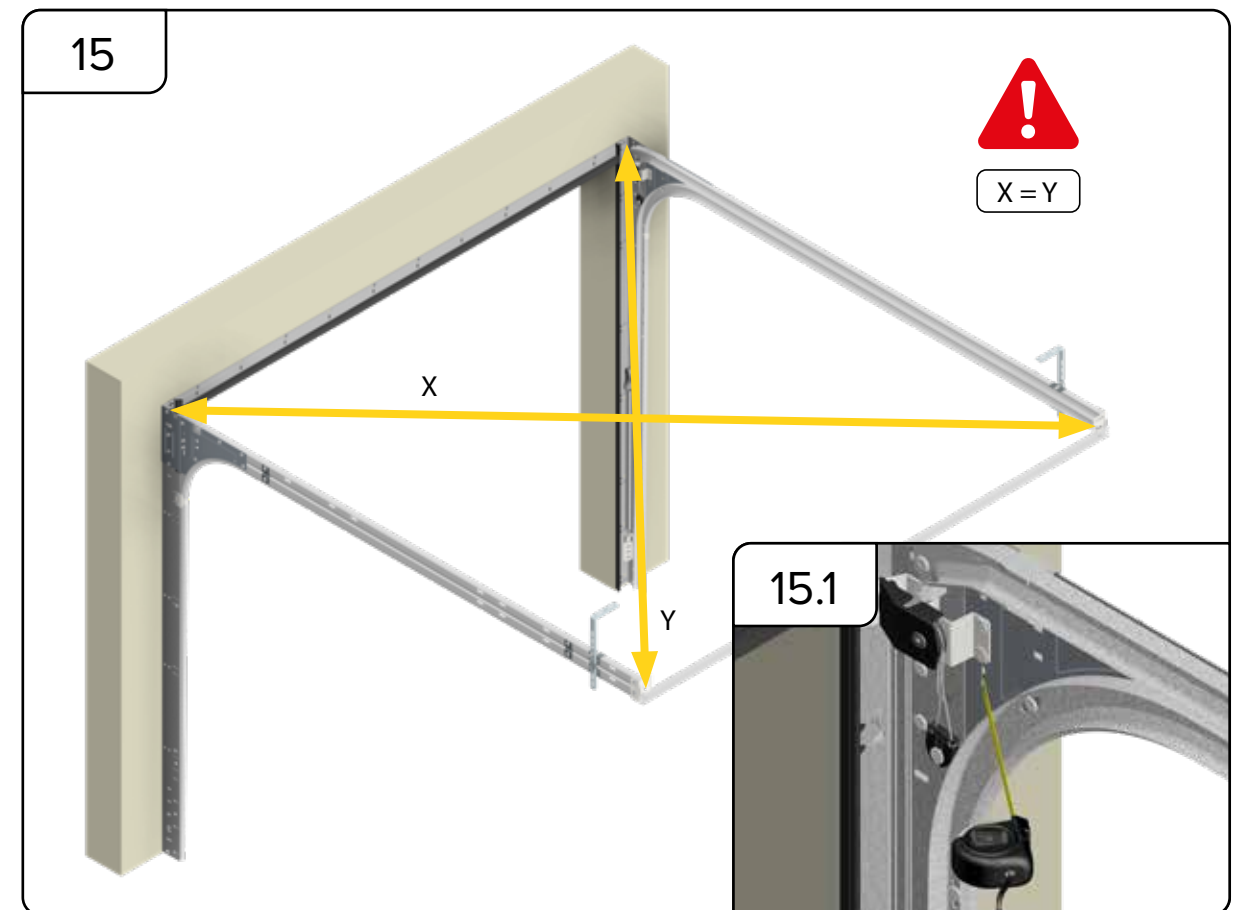

HARMONIE

MONTERINGSANVISNING
GARASJEPORT MED
TORSJONFJÆR

DH	Porthøyde
DW	Portbredde
L	Lengde

HARMONIE

Harmonie Norge AS
Borgeskogen 36
3160 Stokke
+4799104800

WWW.HARMONIE.NO