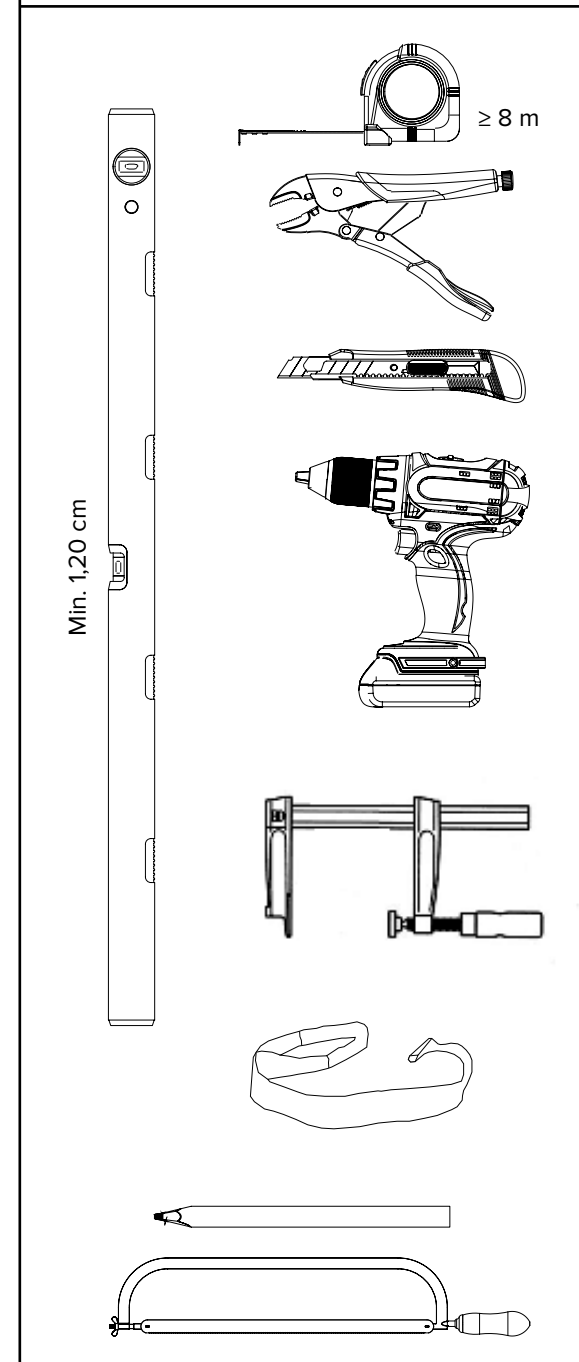

HARMONIE

MONTERINGSANVISNING
GARASJEPORT MED
TORSJONFJÆR

DH	Porthøyde
DW	Portbredde
L	Lengde

HARMONIE

Harmonie Norge AS
Borgeskogen 36
3160 Stokke
+4799104800

WWW.HARMONIE.NO