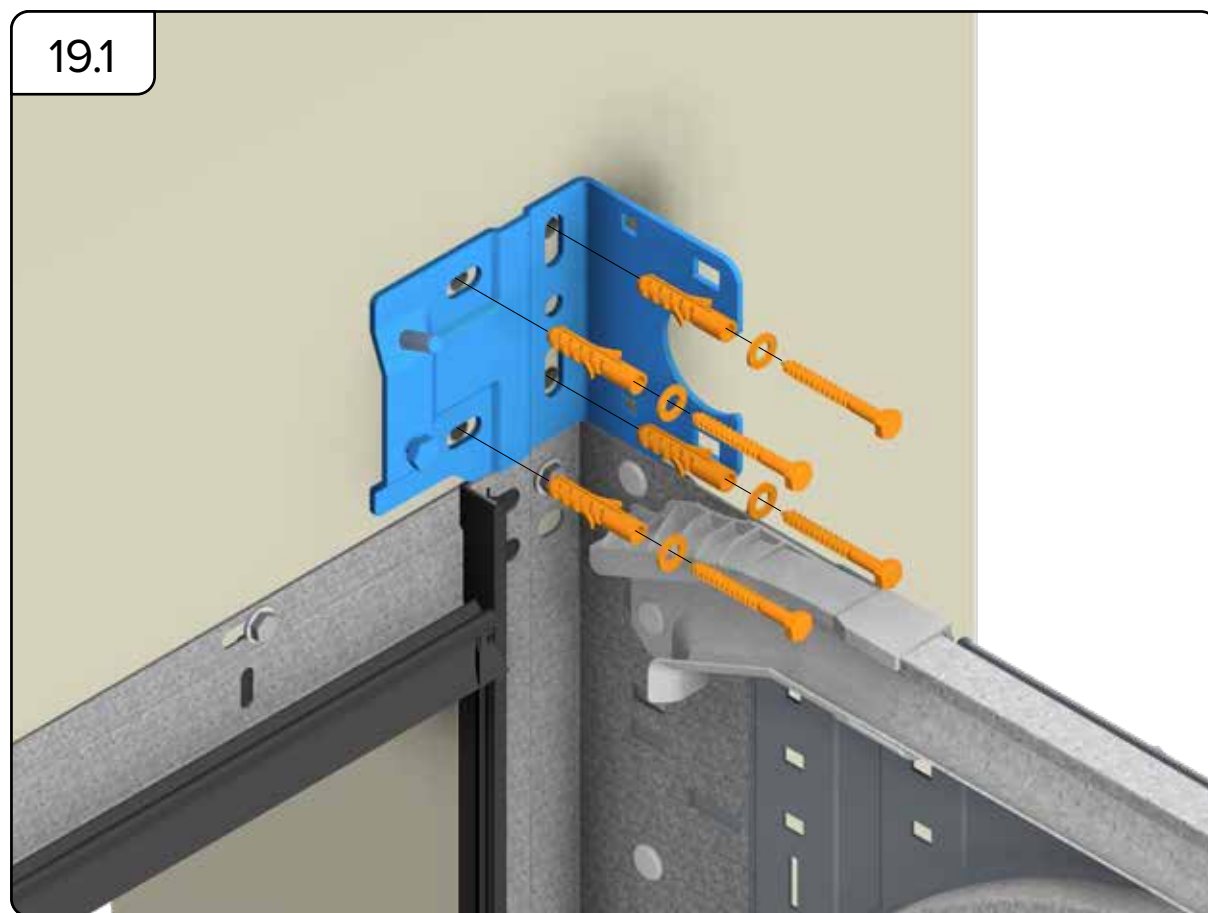

HARMONIE

MONTERINGSANVISNING
GARASJEPORT MED
TORSJONFJÆR

DH	Porthøyde
DW	Portbredde
L	Lengde

HARMONIE

Harmonie Norge AS
Borgeskogen 36
3160 Stokke
+4799104800

WWW.HARMONIE.NO