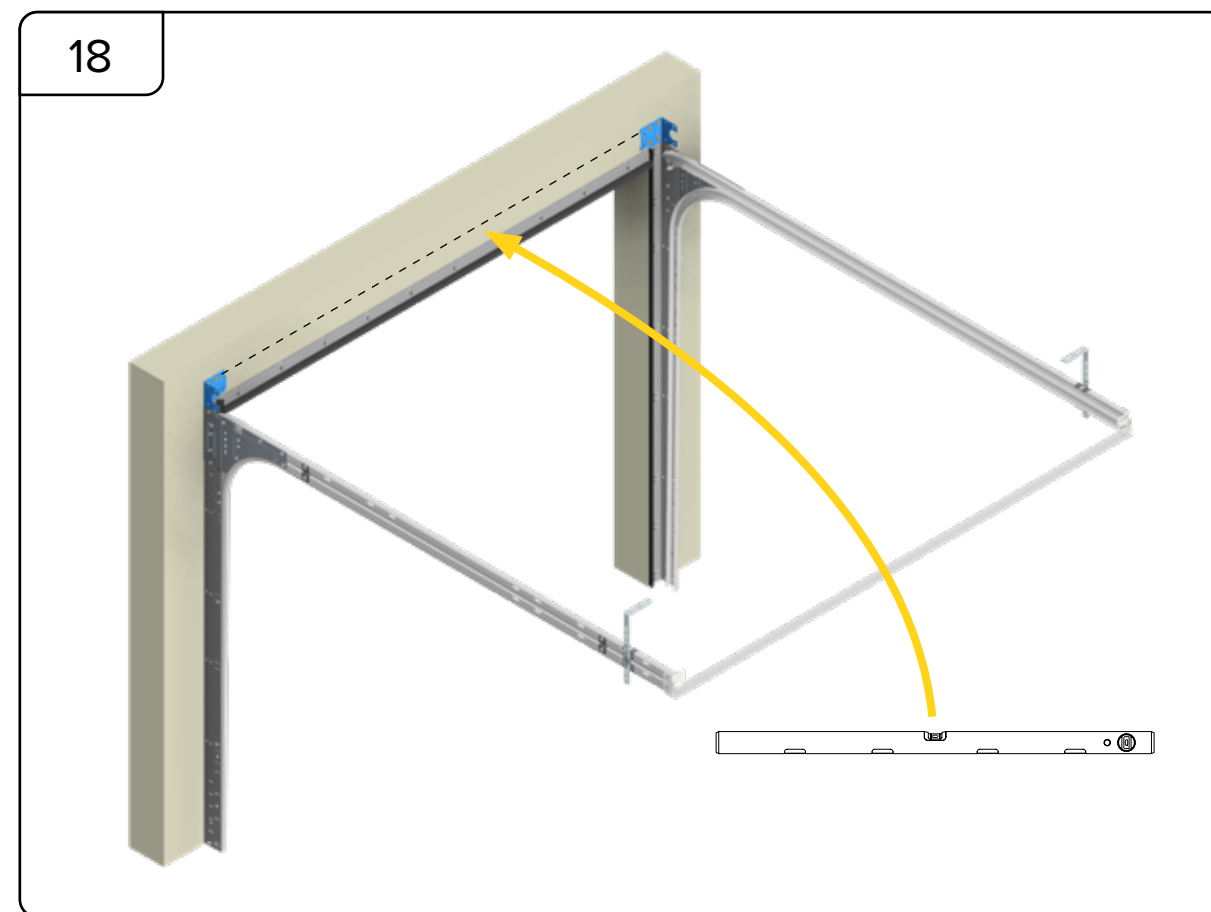

HARMONIE

MONTERINGSANVISNING
GARASJEPORT MED
TORSJONFJÆR

DH	Porthøyde
DW	Portbredde
L	Lengde

HARMONIE

Harmonie Norge AS
Borgeskogen 36
3160 Stokke
+4799104800

WWW.HARMONIE.NO