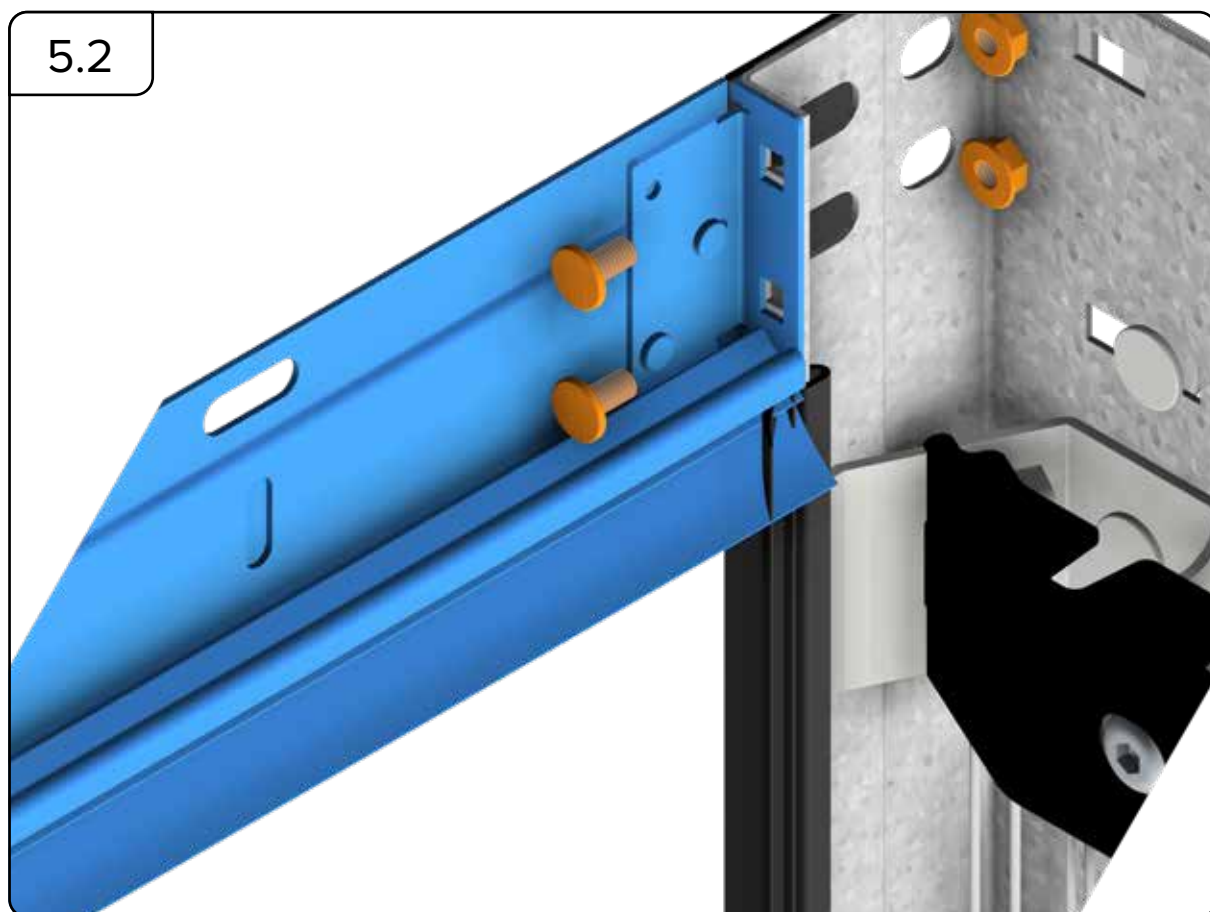

HARMONIE

MONTERINGSANVISNING
GARASJEPORT MED
TORSJONFJÆR

DH	Porthøyde
DW	Portbredde
L	Lengde

HARMONIE

Harmonie Norge AS
Borgeskogen 36
3160 Stokke
+4799104800

WWW.HARMONIE.NO