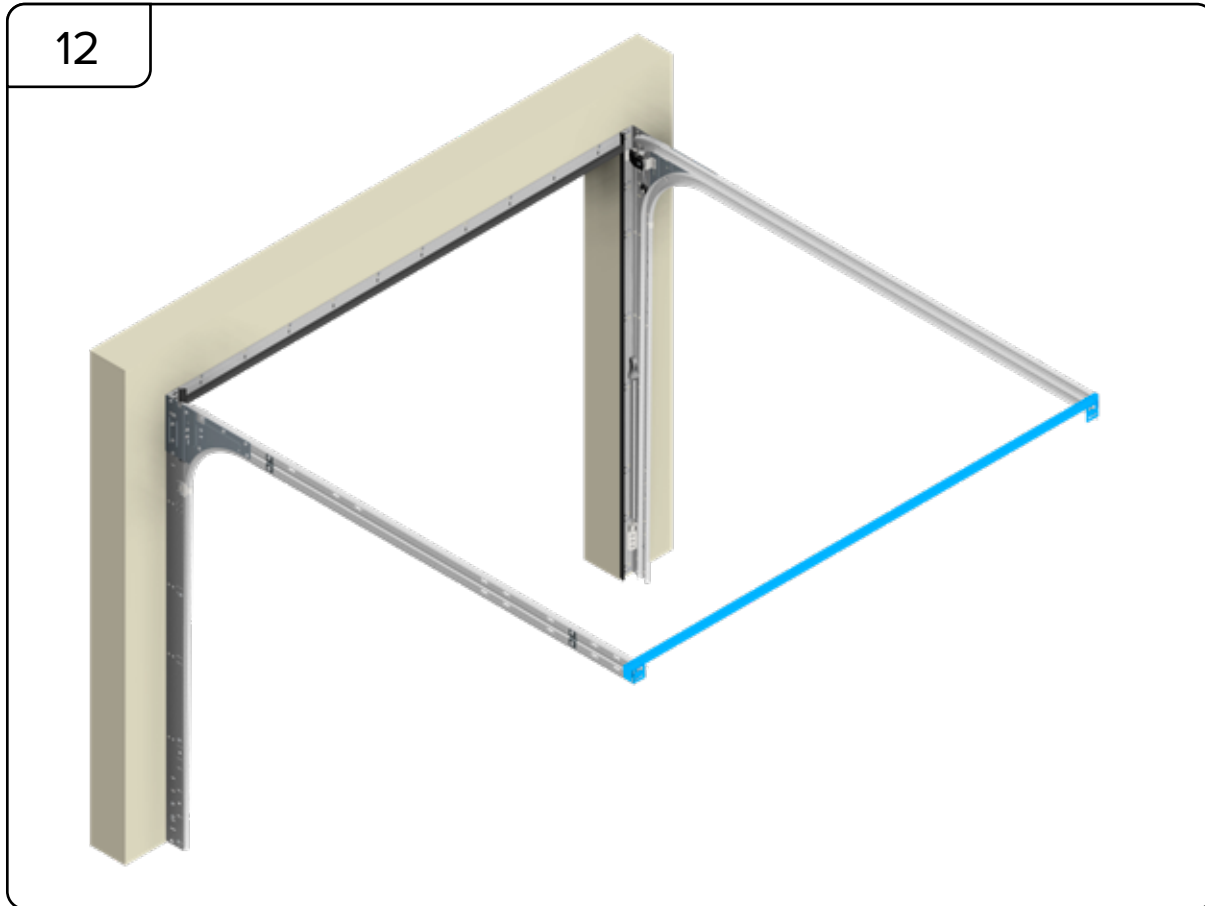

HARMONIE

MONTERINGSANVISNING
GARASJEPORT MED
TORSJONFJÆR

DH	Porthøyde
DW	Portbredde
L	Lengde

HARMONIE

Harmonie Norge AS
Borgeskogen 36
3160 Stokke
+4799104800

WWW.HARMONIE.NO