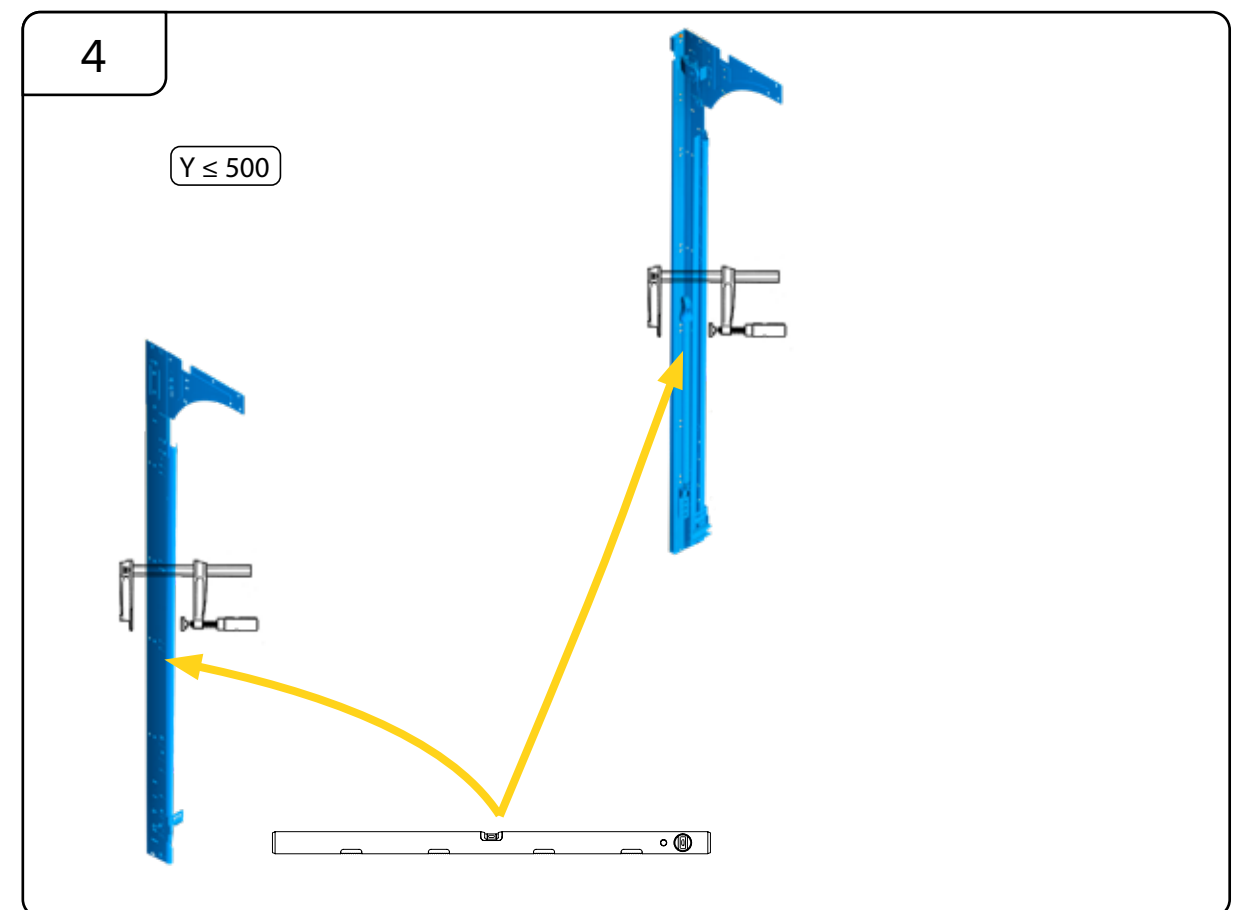

HARMONIE

MONTERINGSANVISNING
GARASJEPORT MED
TORSJONFJÆR

DH	Porthøyde
DW	Portbredde
L	Lengde

HARMONIE

Harmonie Norge AS
Borgeskogen 36
3160 Stokke
+4799104800

WWW.HARMONIE.NO