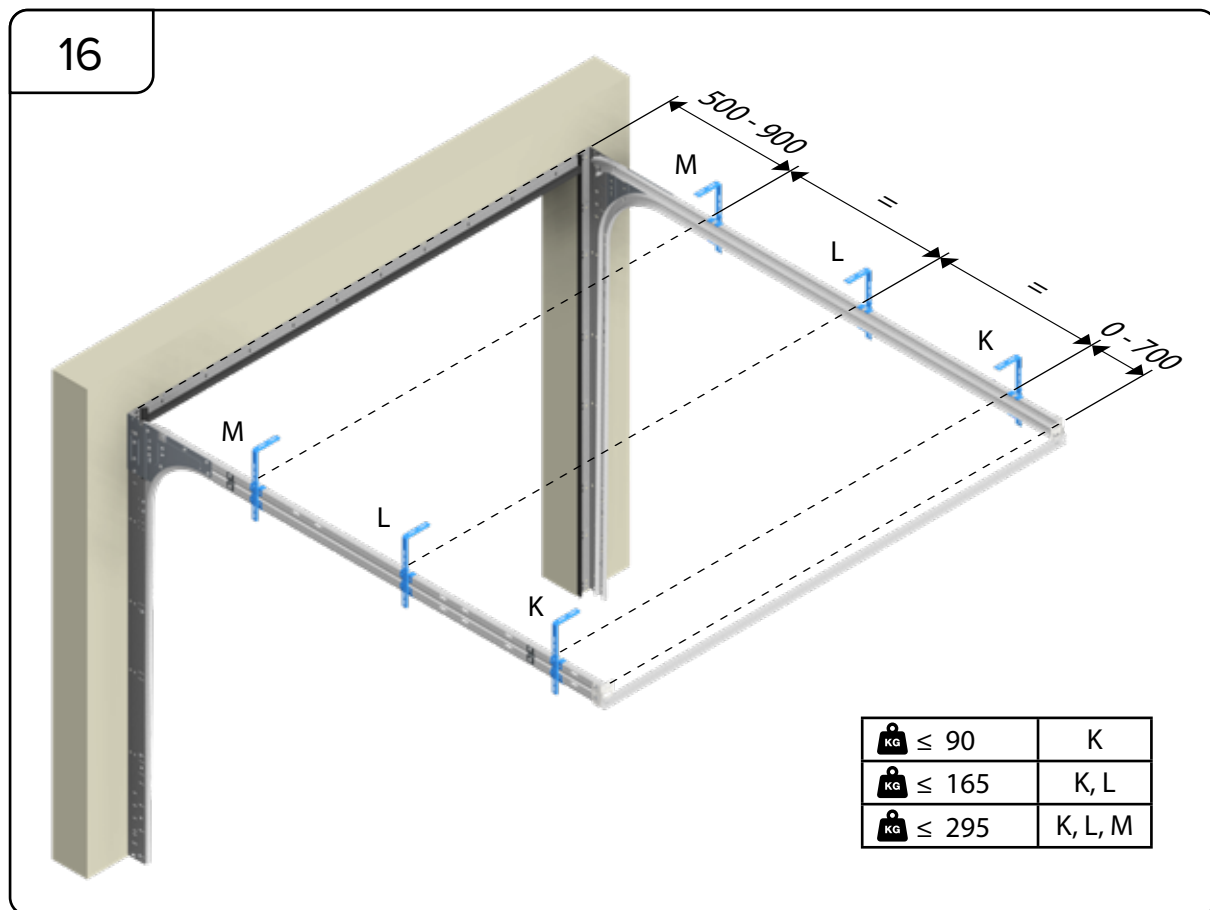

HARMONIE

MONTERINGSANVISNING
GARASJEPORT MED
TORSJONFJÆR

DH	Porthøyde
DW	Portbredde
L	Lengde

HARMONIE

Harmonie Norge AS
Borgeskogen 36
3160 Stokke
+4799104800

WWW.HARMONIE.NO