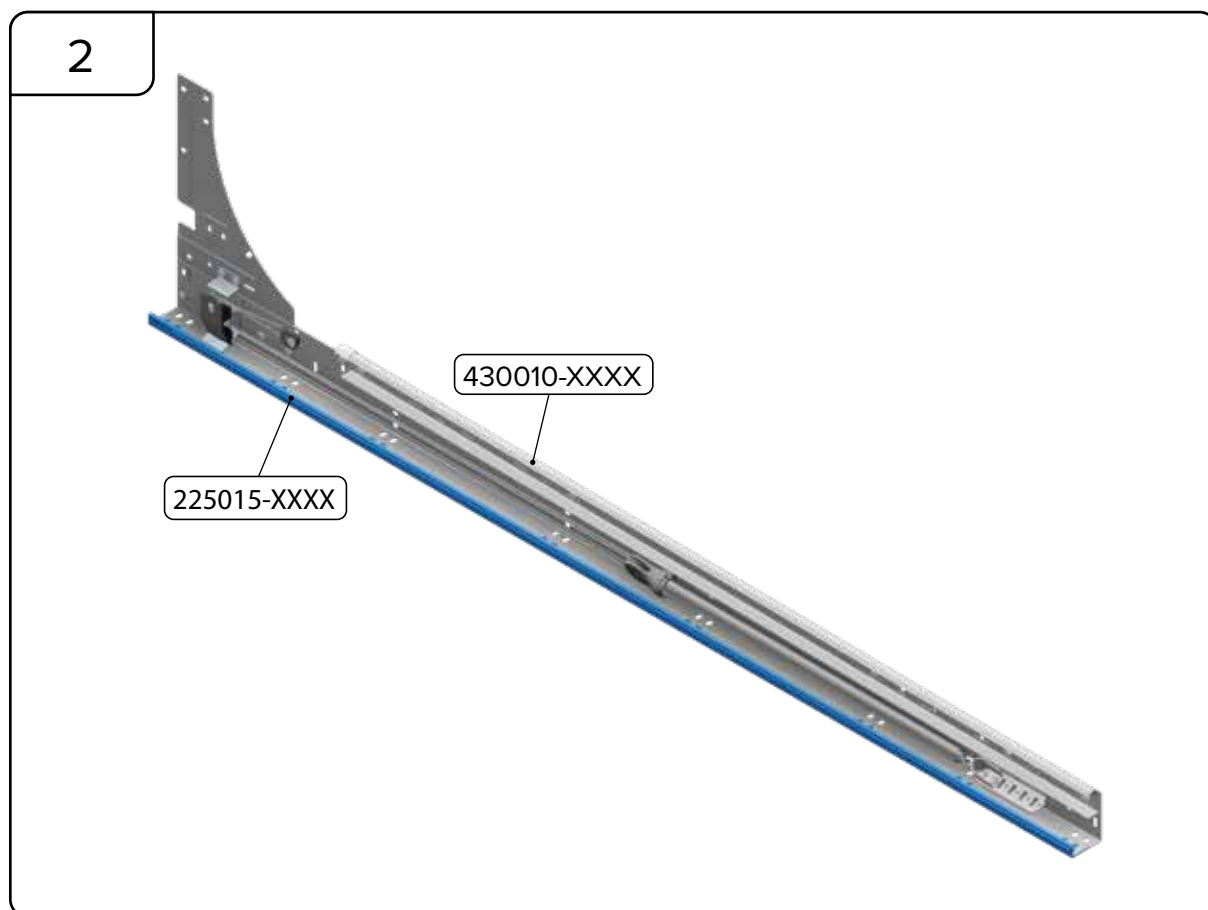

HARMONIE

MONTERINGSANVISNING
GARASJEPORT MED
TORSJONFJÆR

DH	Porthøyde
DW	Portbredde
L	Lengde

HARMONIE

Harmonie Norge AS
Borgeskogen 36
3160 Stokke
+4799104800

WWW.HARMONIE.NO