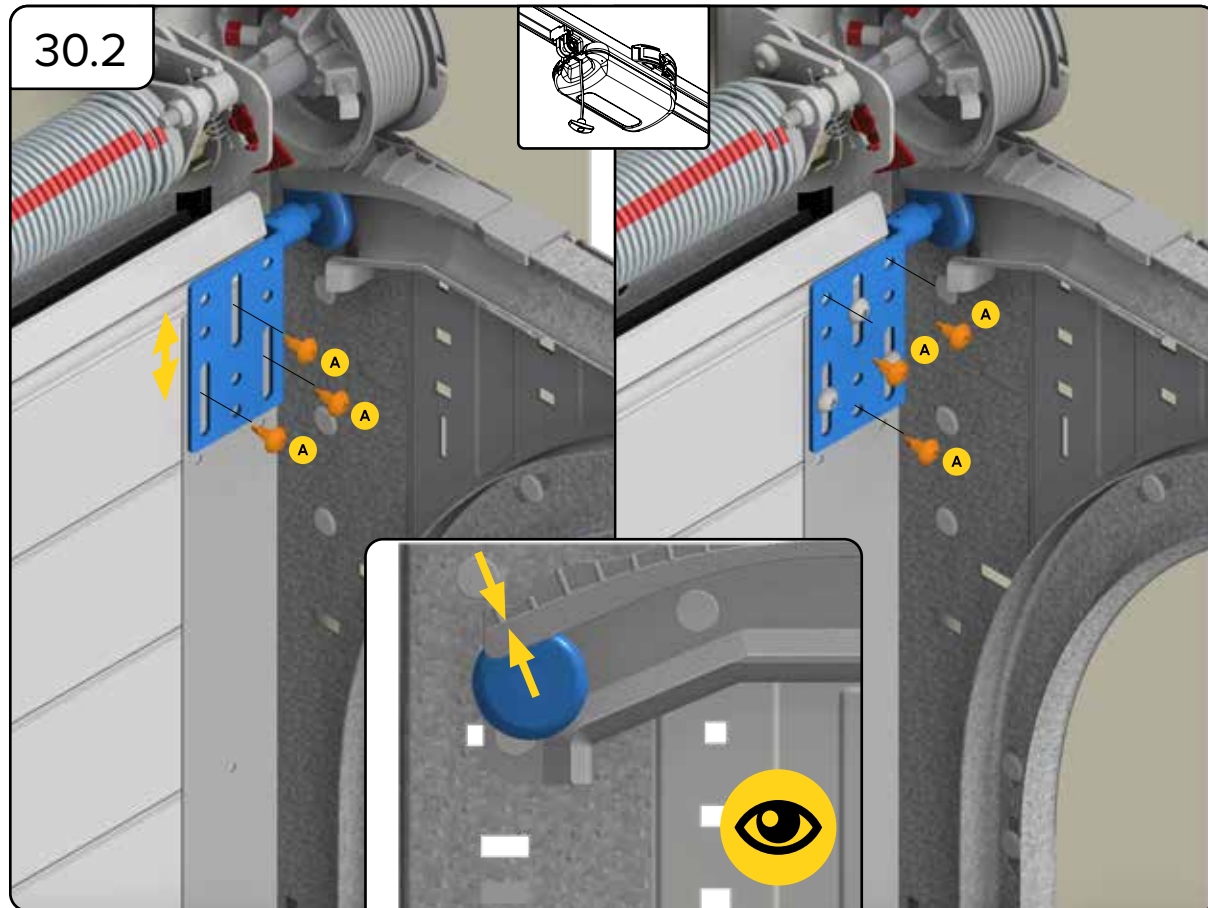

HARMONIE

MONTERINGSANVISNING
GARASJEPORT MED
TORSJONFJÆR

DH	Porthøyde
DW	Portbredde
L	Lengde

HARMONIE

Harmonie Norge AS
Borgeskogen 36
3160 Stokke
+4799104800

WWW.HARMONIE.NO