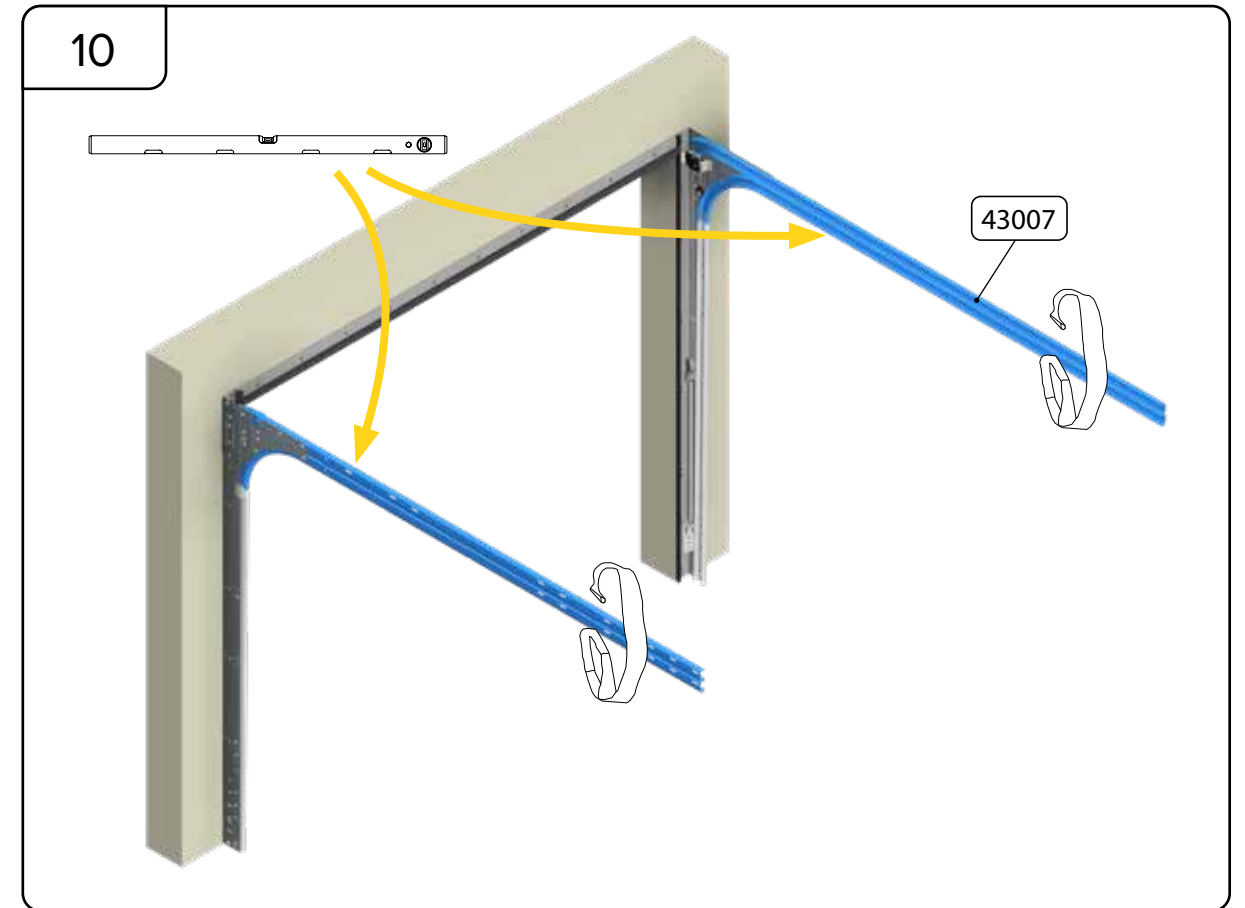

HARMONIE

MONTERINGSANVISNING
GARASJEPORT MED
TORSJONFJÆR

DH	Porthøyde
DW	Portbredde
L	Lengde

HARMONIE

Harmonie Norge AS
Borgeskogen 36
3160 Stokke
+4799104800

WWW.HARMONIE.NO