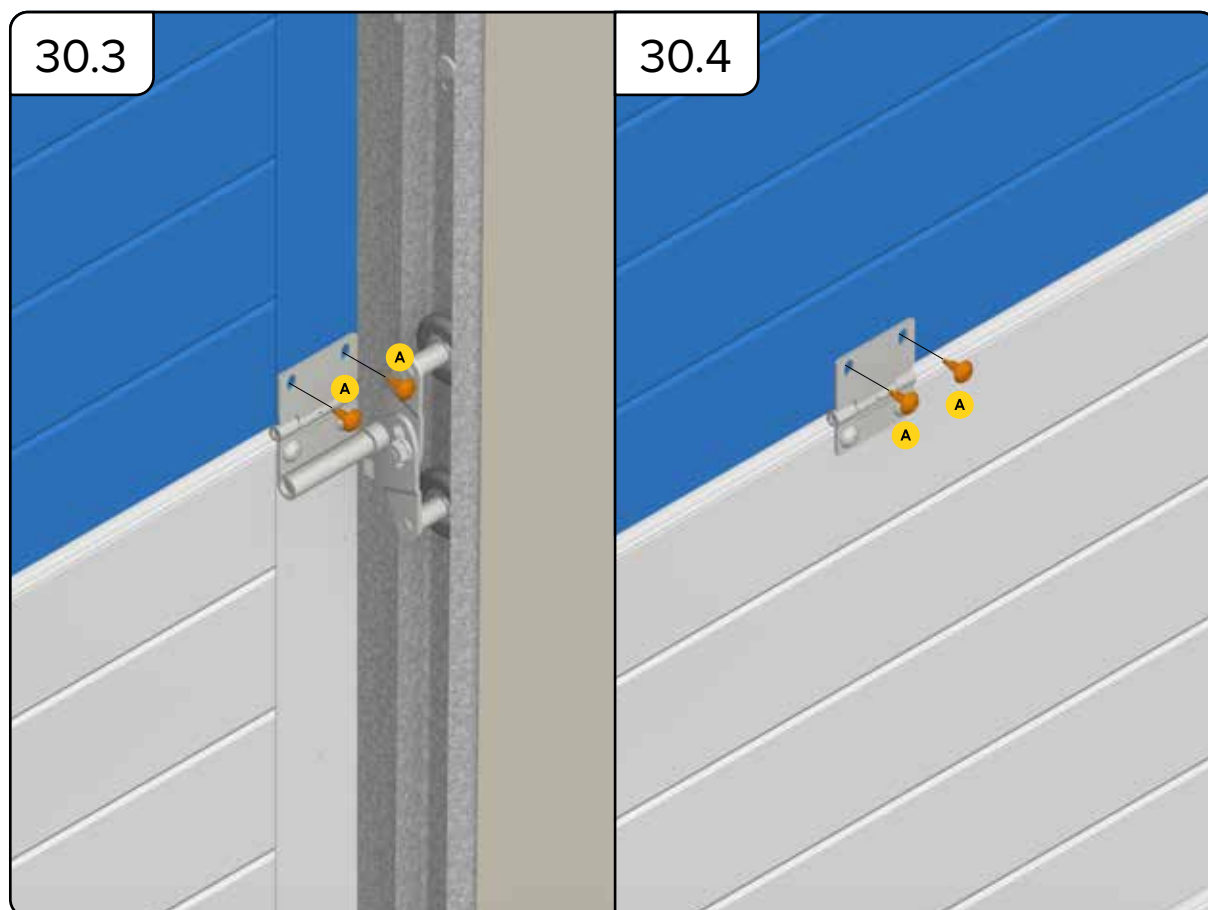

HARMONIE

MONTERINGSANVISNING
GARASJEPORT MED
TORSJONFJÆR

DH	Porthøyde
DW	Portbredde
L	Lengde

HARMONIE

Harmonie Norge AS
Borgeskogen 36
3160 Stokke
+4799104800

WWW.HARMONIE.NO