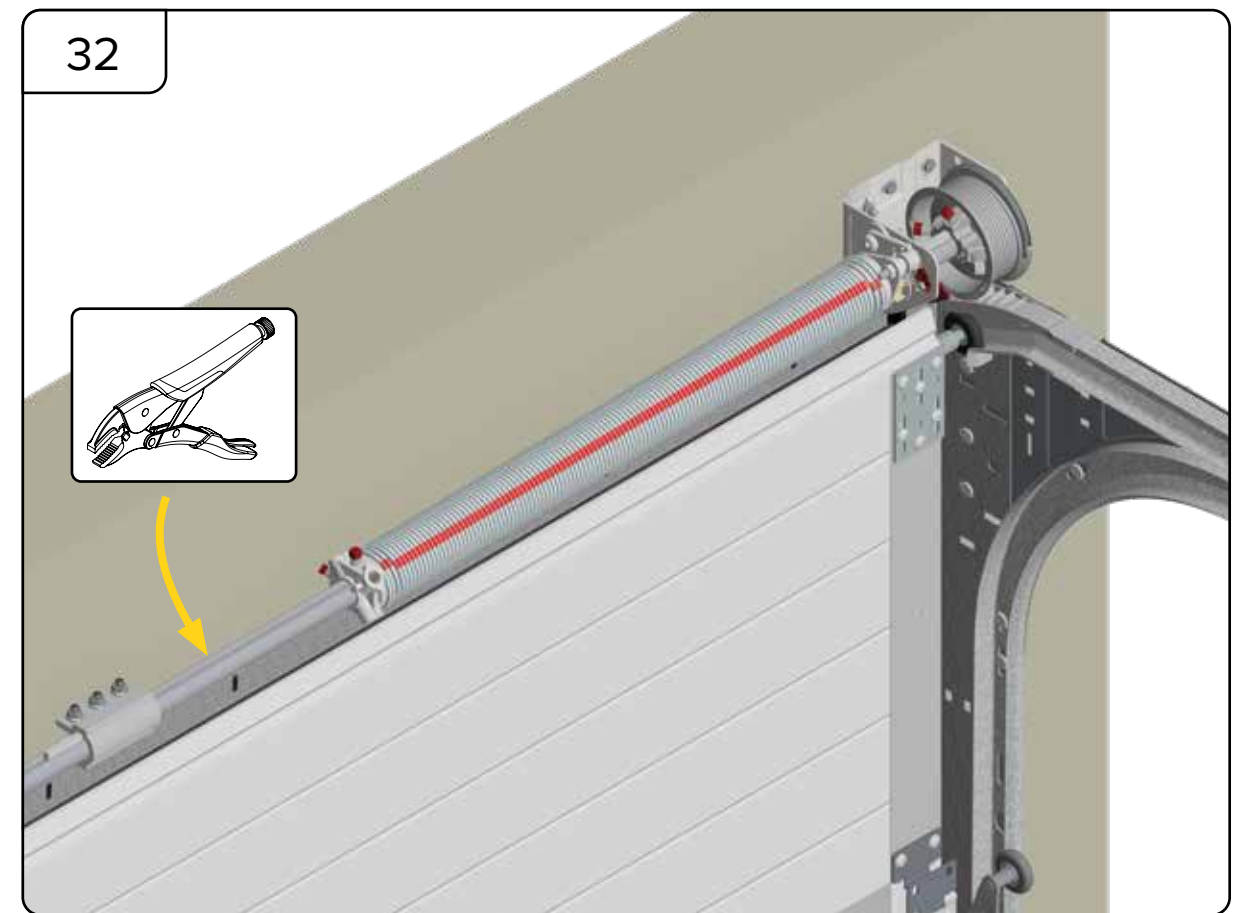

HARMONIE

MONTERINGSANVISNING
GARASJEPORT MED
TORSJONFJÆR

DH	Porthøyde
DW	Portbredde
L	Lengde

HARMONIE

Harmonie Norge AS
Borgeskogen 36
3160 Stokke
+4799104800

WWW.HARMONIE.NO