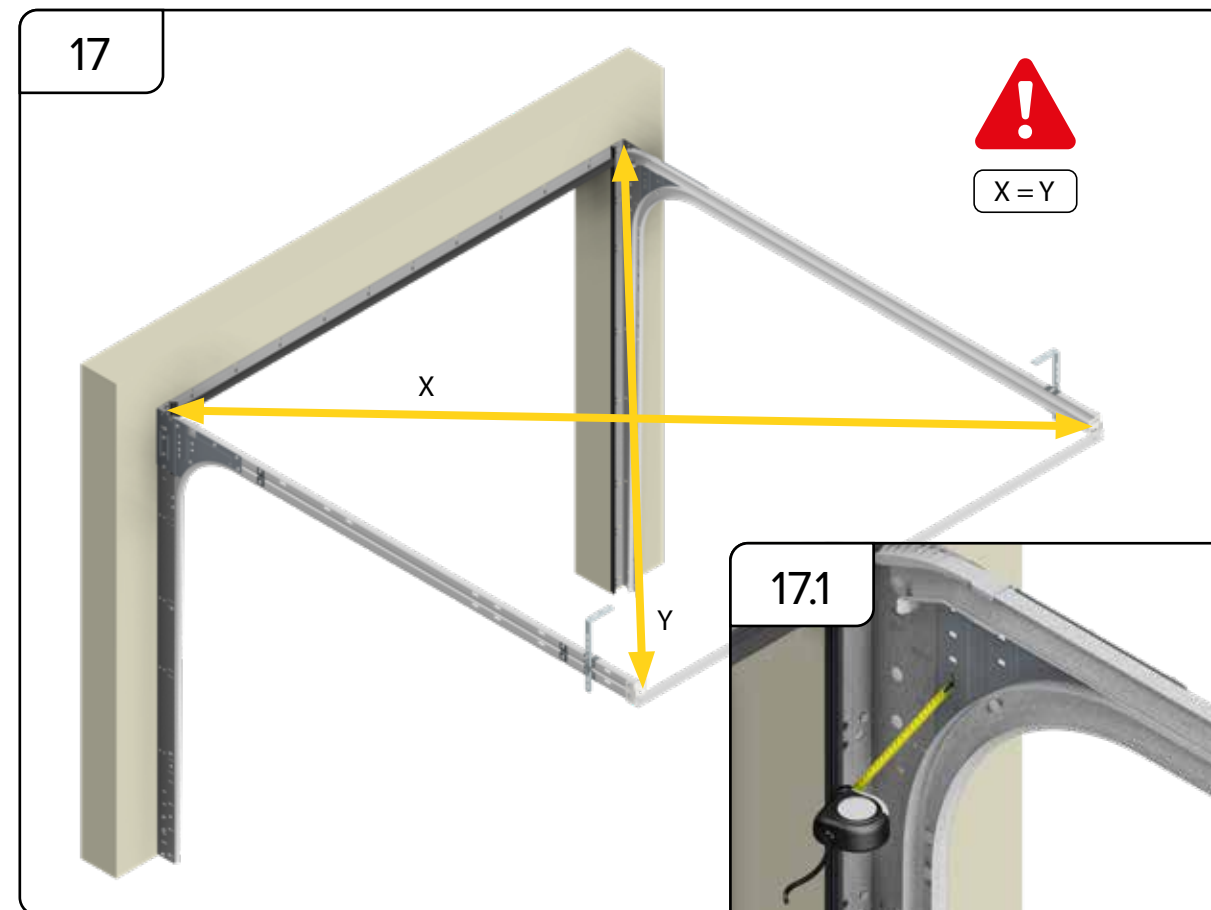

HARMONIE

MONTERINGSANVISNING
GARASJEPORT MED
TORSJONFJÆR

DH	Porthøyde
DW	Portbredde
L	Lengde

HARMONIE

Harmonie Norge AS
Borgeskogen 36
3160 Stokke
+4799104800

WWW.HARMONIE.NO