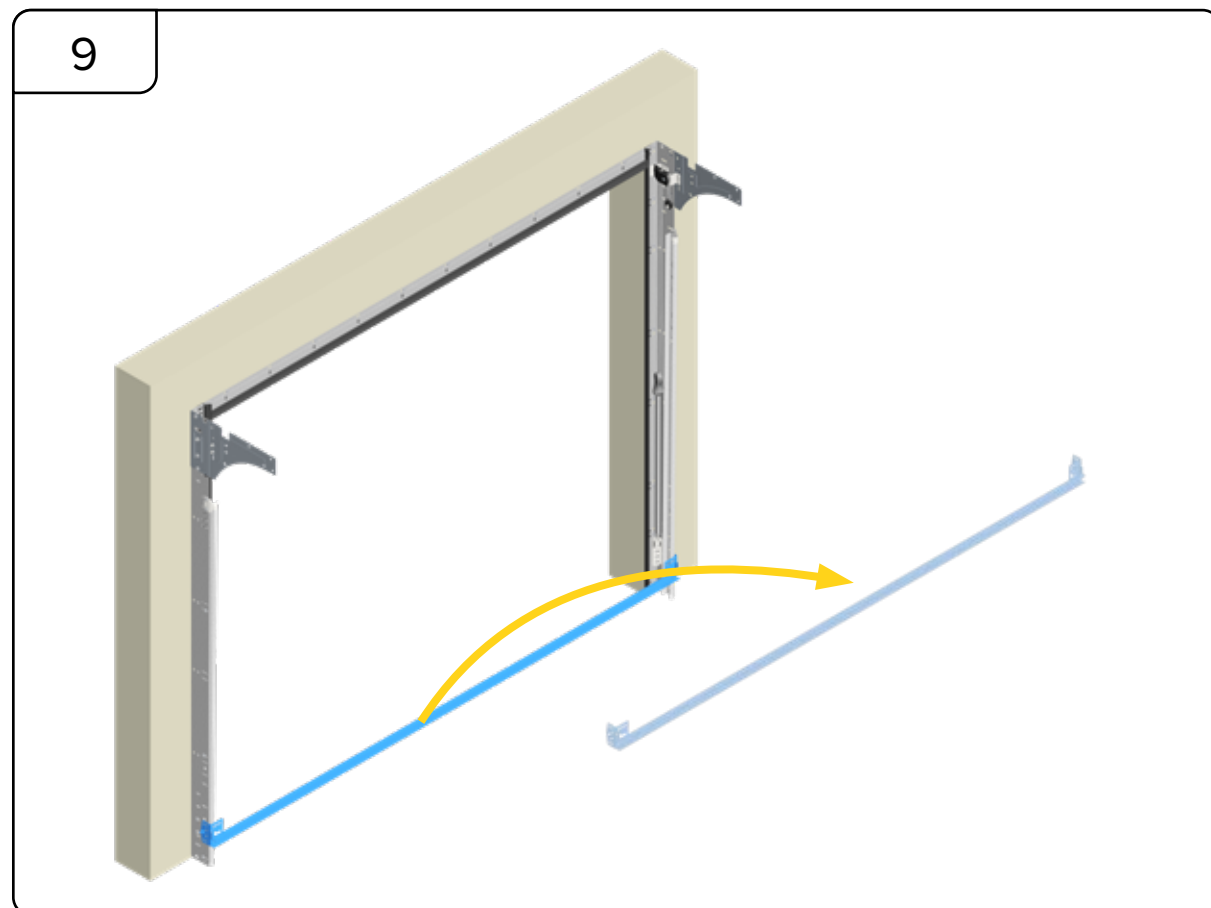

HARMONIE

MONTERINGSANVISNING
GARASJEPORT MED
TORSJONFJÆR

DH	Porthøyde
DW	Portbredde
L	Lengde

HARMONIE

Harmonie Norge AS
Borgeskogen 36
3160 Stokke
+4799104800

WWW.HARMONIE.NO