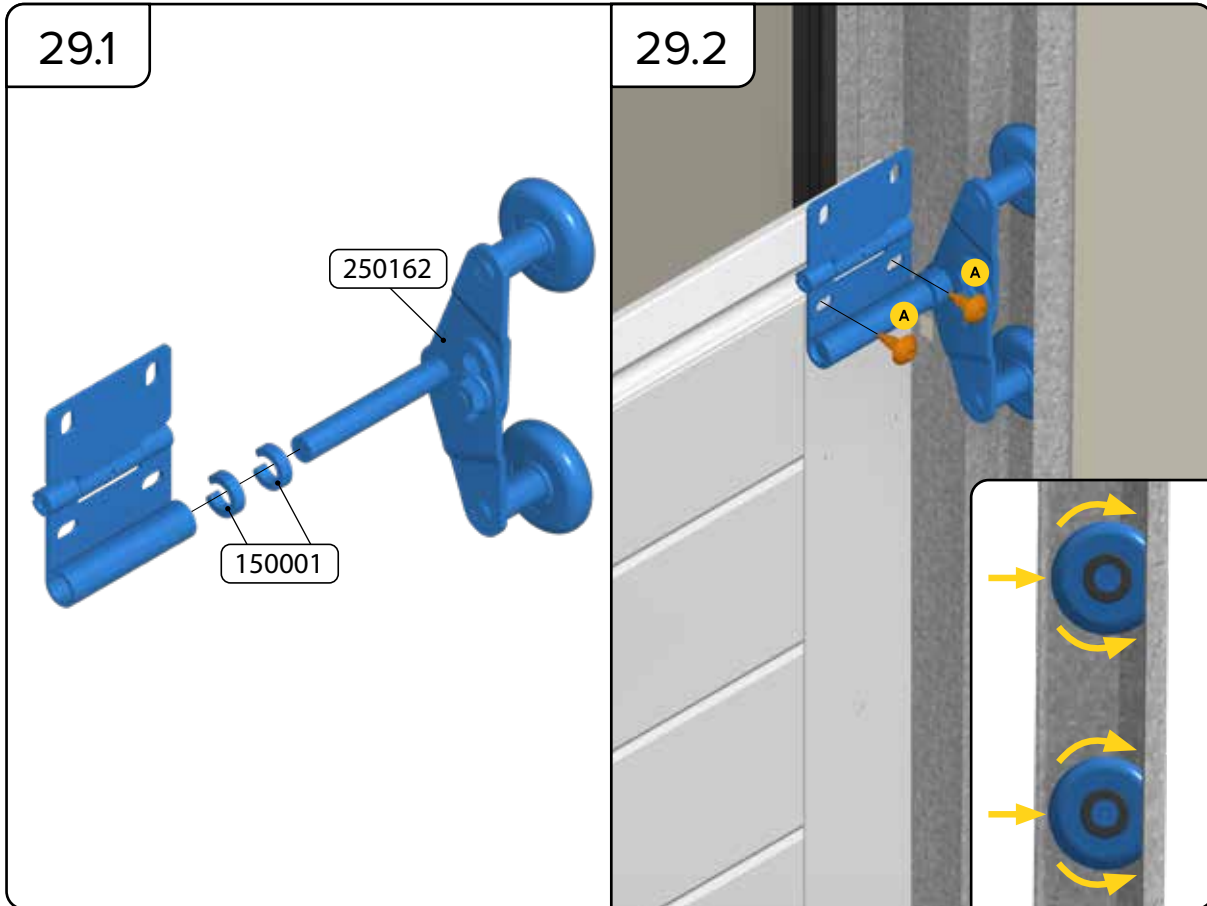

HARMONIE

MONTERINGSANVISNING
GARASJEPORT MED
TORSJONFJÆR

DH	Porthøyde
DW	Portbredde
L	Lengde

HARMONIE

Harmonie Norge AS
Borgeskogen 36
3160 Stokke
+4799104800

WWW.HARMONIE.NO