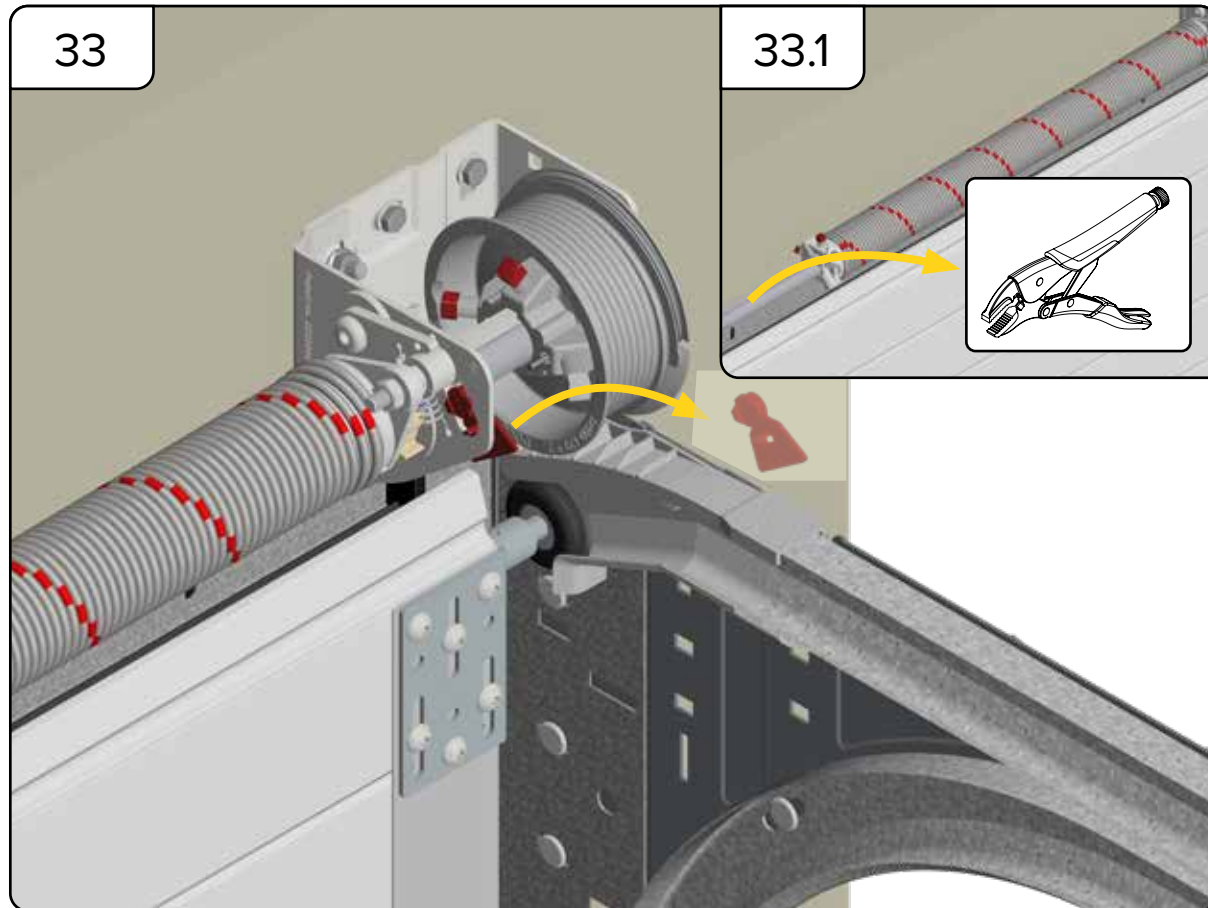

HARMONIE

MONTERINGSANVISNING
GARASJEPORT MED
TORSJONFJÆR

DH	Porthøyde
DW	Portbredde
L	Lengde

HARMONIE

Harmonie Norge AS
Borgeskogen 36
3160 Stokke
+4799104800

WWW.HARMONIE.NO