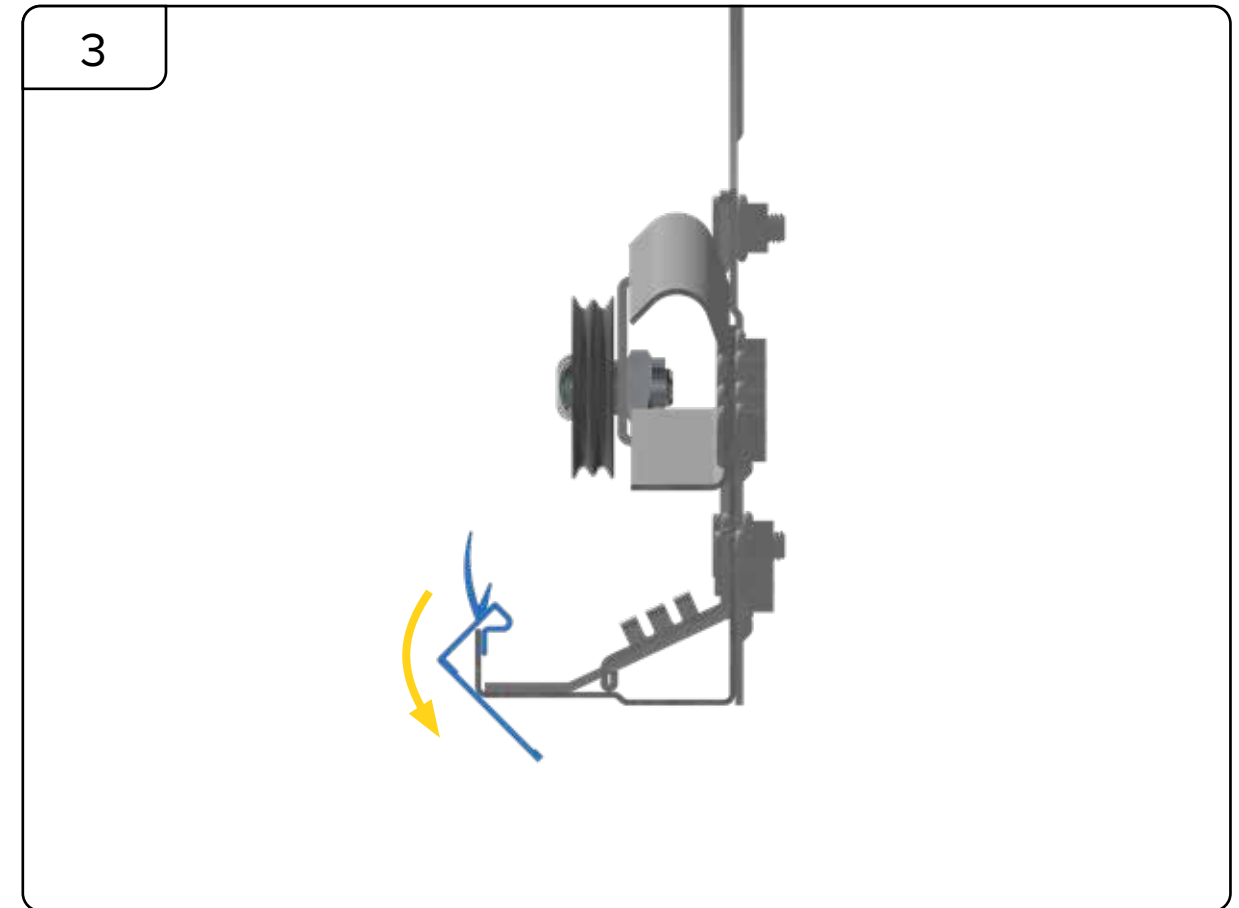

HARMONIE

MONTERINGSANVISNING
GARASJEPORT MED
TORSJONFJÆR

DH	Porthøyde
DW	Portbredde
L	Lengde

HARMONIE

Harmonie Norge AS
Borgeskogen 36
3160 Stokke
+4799104800

WWW.HARMONIE.NO