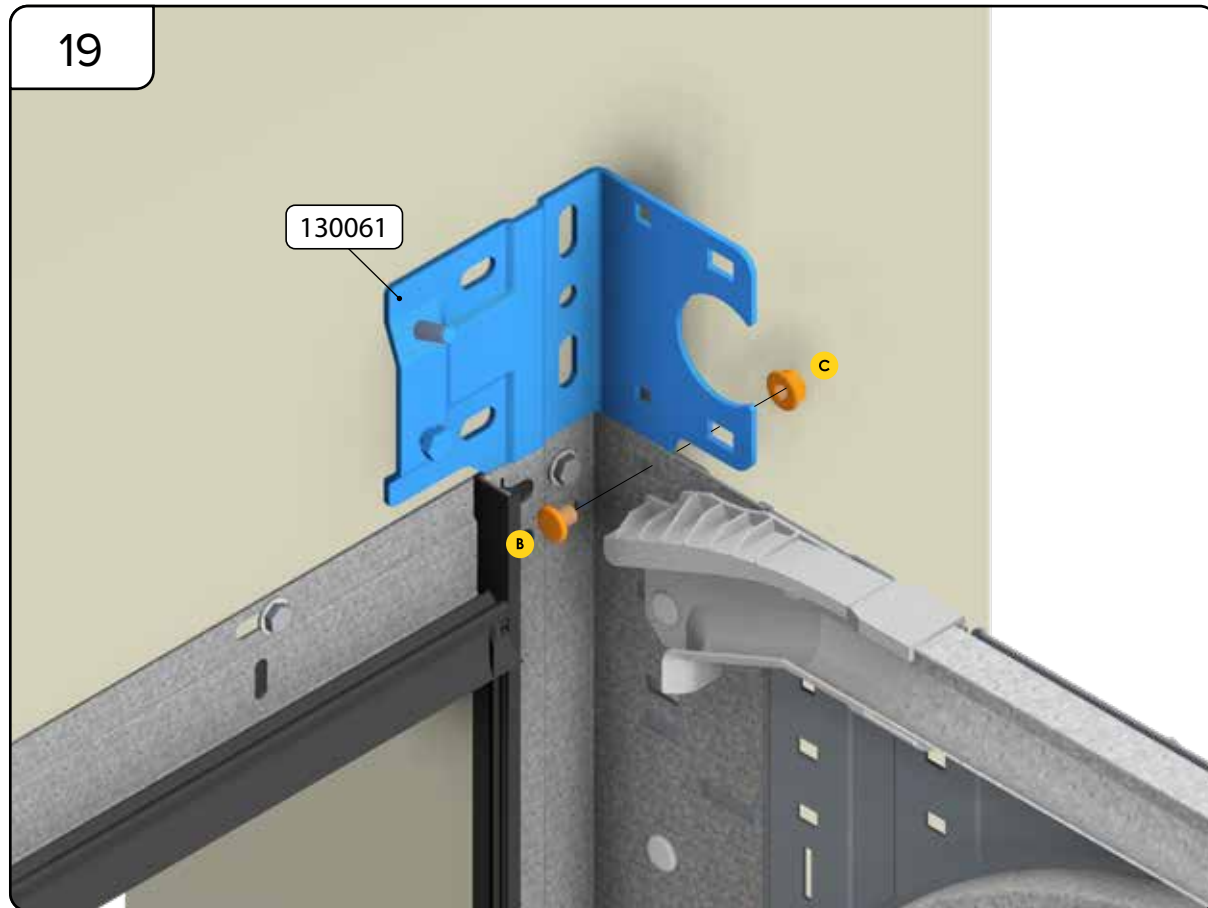

HARMONIE

MONTERINGSANVISNING
GARASJEPORT MED
TORSJONFJÆR

DH	Porthøyde
DW	Portbredde
L	Lengde

HARMONIE

Harmonie Norge AS
Borgeskogen 36
3160 Stokke
+4799104800

WWW.HARMONIE.NO