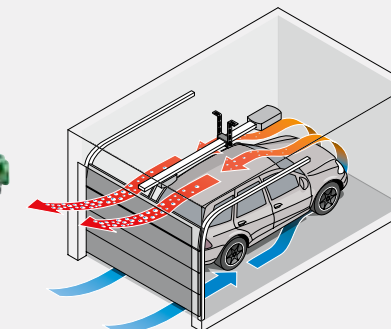

BATTERIRESERVE ACCU
Batteripakke til portmotor
ART NR: 168487
NOBB NR: 55363416

FUKTSENSOR SENSO
Fuktsensor som automatisk ventilerer garasjen ved 80% luftfuktighet. Har du en garasje med dårlig ventilasjon? Med SENSO installert i din Harmonie portåpner (base+ og pro+), minimerer du faren for mugg i garasjen!
ART NR: 168488 / NOBB NR: 55363575

SOMWEB APPSTYRING

SomWeb kobles enkelt til din portåpner og lar deg kontrollere garasjeporten på en innovativ måte. Åpne, lukke og hold oversikt over porten med din smarttelefon. Fra hvor som helst. Du kan legge til, fjerne eller endre brukerne direkte fra appen eller på PC/ MAC. For bruk av SomWeb må det kobles til fotocellen som følger med i pakken. Kan styre opp til 10 porter. Kan også sette inn som stand-alone, der du uten oppkobling til internett bruker telefonens rekkevidde som fjernkontroll. Fungerer også uten internett. Medfølger sensor. Enheten kobler seg enkelt opp mot ditt hjemmenettverk, slik at den har tilgang til internett og kan snakke med appen.