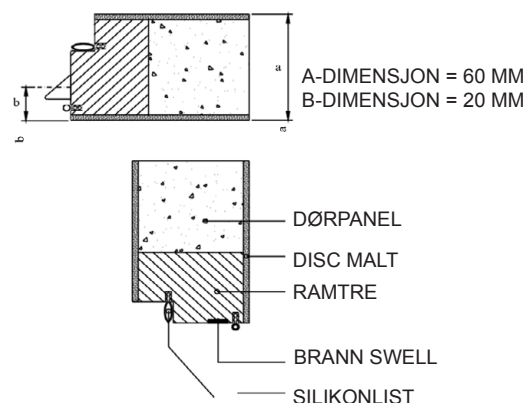

HARMONIE NORGE AS

TYPEGODKJENNING SERTIFIKAT

Dobbel dør modell MAP 3035 3 & 4 speil
TYPEGODKJENNING SERTIFIKAT 0118/03

EI30 / R'w35dB

Vekt dørblad	30 kg/m ²		
Brann	Brannteknisk klasse	EI30	BBR 5:22
Lyd	Luftlydisolering klasse	R'w35dB	BBR 7:11
a- dimensjon	60 mm		
b-dimensjon	20 mm		
Hengsler	3248 KS 3 / dør		
Lås	565 annen lås på forespørsel		
Dørblad	Malt dør 3 & 4 speil		
	-		
	-		
Terskel	Hardved (handikapp godkjent)		
Glass	-		
Glass Type	-		
Enkel dør	Max Modul 10 x 21		
Dobbel dør	Max Modul 19,3 x 21		
Kantregel	30Hz		
Post innlegg 3 speil	Ja		
Mekanisk ringeklokke	Ja		
Dørkikkert	Ja		
Tetningsterskel	Ja	-5dB	
Ekstra lås	Ja		
Dørlukkere	Ja		
Dekor spor	Nei		