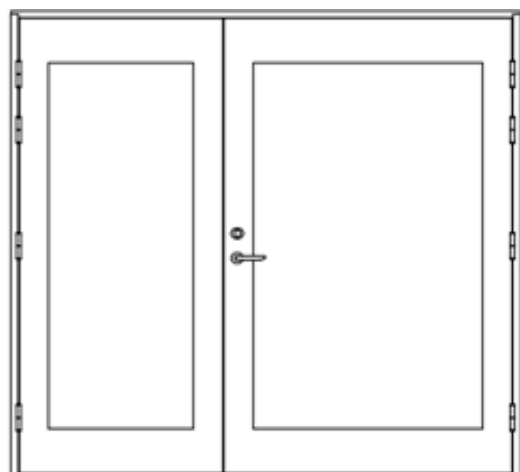

HARMONIE NORGE AS

TYPEGODKJENNING SERTIFIKAT

Dobbel glassdør modell MAPG 0035
TYPEGODKJENNING SERTIFIKAT SC0279-09

R_w35dB

Vekt dørblad	36,7 kg/m ²		
Brann	-		
Lyd	Luftlydisolering klasse	R _w 35dB	BBR 7:11
a- dimensjon	65-68 mm		
b-dimensjon	20 mm		
Hengsler	3248 KS 4/dør		
Lås	565 annen lås på forespørsel		
Dørblad	Malt dør kan spor freses		
	Finér		
	Laminat (dørformat)		
Terskel	Hardved (handikappgodkjent)		
Glass	Max 895 x 1640		
Glass Type	Stratophone 66,2		
Enkel dør	Max Modul 12 x 22		
Dobbel dør	Max Modul 20 x 22		
Kantregel	30Hz		
Post innlegg	Nei		
Mekanisk ringeklokke	Ja		
Dørkikkert	Nei		
Tetningsterskel	Ja	-5dB	
Ekstra lås	Ja		
Dørlukkere	Ja		
Dekor spor	Ja		