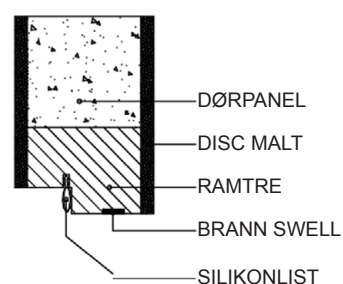

HARMONIE NORGE AS

TYPEGODKJENNING SERTIFIKAT

Dobbel dør modell MAP 3035
TYPEGODKJENNING SERTIFIKAT 0118/03

EI30 / R^w35dB

Vekt dørblad	32,3 kg/m ²		
Brann	Brannteknisk klasse	EI30	BBR 5:22
Lyd	Luftlydisolering klasse	R ^w 35dB	BBR 7:11
a- dimensjon	65-68 mm		
b-dimensjon	20 mm		
Hengsler	3248 KS eller 4/dør		
Lås	565 annen lås på forespørsel		
Dørblad	Malt dør kan spor freses		
	Finér		
	Laminat (dørformat)		
Terskel	Hardved (handikapp godkjent)		
Glass	-		
Glass Type	-		
Enkel dør	Max Modul 12 x 22		
Dobbel dør	Max Modul 20 x 22		
Kantregel	30Hz		
Post innlegg	Ja		
Mekanisk ringeklokke	Ja		
Dørkikkert	Ja		
Tetningsterskel	Ja	-5dB	
Ekstra lås	Ja		
Dørlukkere	Ja		
Dekor spor	Ja		