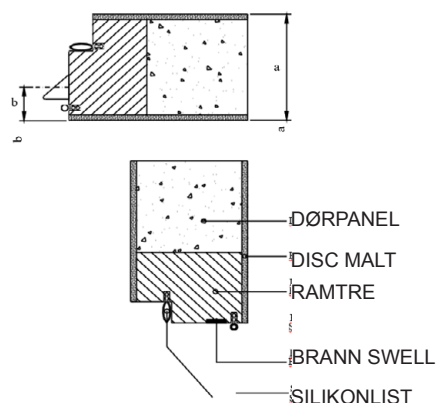

HARMONIE NORGE AS

TYPEGODKJENNING SERTIFIKAT

Enkel dør med glass modell MAG 3000
TYPEGODKJENNING SERTIFIKAT SC0279-09

EI30

Vekt dørblad	43,5 kg/m ²		
Brann	Brannteknisk klasse	EI30	BBR 5:22
Lyd	-		
a- dimensjon	65-68 mm		
b-dimensjon	20 mm		
Hengsler	3248 KS 4 / dør		
Lås	565 annen lås på forespørsel		
Dørblad	Malt dør kan spor freses		
	Finér		
	Laminat (dørformat)		
Terskel	Hardved (handikapp godkjent)		
Glass	Max 895 x 1640		
Glass Type	Pyrobell 16		
Enkel dør	Max Modul 12 x 22		
Dobbel dør	-		
Kantregel	-		
Post innlegg	Nei		
Mekanisk ringeklokke	Ja		
Dørkikkert	Nei		
Tetningsterskel	Ja	-5dB	
Ekstra lås	Ja		
Dørlukkere	Ja		
Dekor spor	Ja		