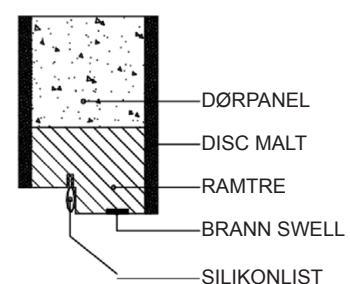

HARMONIE NORGE AS

TYPEGODKJENNING SERTIFIKAT

Dobbel dør modell MAP 3000
TYPEGODKJENNING SERTIFIKAT 0118/03

EI30

Vekt dørblad	32,3 kg/m ²		
Brann	Brannteknisk klasse	EI30	BBR 5:22
Lyd	-		
a- dimensjon	65-68 mm		
b-dimensjon	20 mm		
Hengsler	3248 KS 3 eller 4/dør		
Lås	565 annen lås på forespørsel		
Dørblad	Malt dør kan spor freses		
	Finér		
	Laminat (dørformat)		
Terskel	Hardved (handikapp godkjent)		
Glass	-		
Glass Type	-		
Enkel dør	Max Modul 12 x 22		
Dobbel dør	Max Modul 20 x 22		
Kantregel	30Hz		
Post innlegg	Ja		
Mekanisk ringeklokke	Ja		
Dørkikkert	Ja		
Tetningsterskel	Ja	-5dB	
Ekstra lås	Ja		
Dørlukkere	Ja		
Dekor spor	Ja		