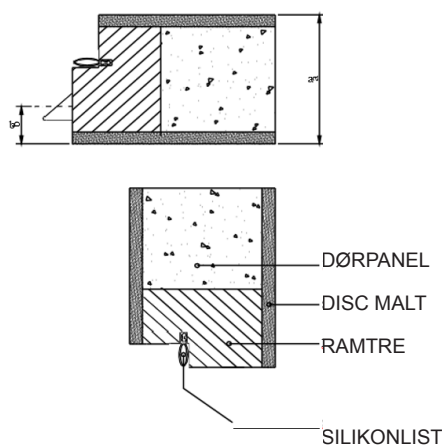

HARMONIE NORGE AS

TYPEGODKJENNING SERTIFIKAT

Enkel dør modell MA 0035
TYPEGODKJENNING SERTIFIKAT 0118 / 03

R'w35dB

Vekt dørblad	32,3 kg/m ²		
Brann	-		
Lyd	Luftlydisolering klasse	R'w35dB	BBR 7:11
a- dimensjon	65-68 mm		
b-dimensjon	20 mm		
Hengsler	3248 KS 3 eller 4 / dør		
Lås	565 annen lås på forespørsel		
Dørblad	Malt dør kan spor freses		
	Finér		
	Laminat (dørformat)		
Terskel	Hardved (handikapp godkjent)		
Glass	-		
Glass Type	-		
Enkel dør	Max Modul 12 x 22		
Dobbel dør	-		
Kantregel	-		
Post innlegg	Ja		
Mekanisk ringeklokke	Ja		
Dørkikkert	Ja		
Tetningsterskel	Ja	-5dB	
Ekstra lås	Ja		
Dørlukkere	Ja		
Dekor spor	Ja		