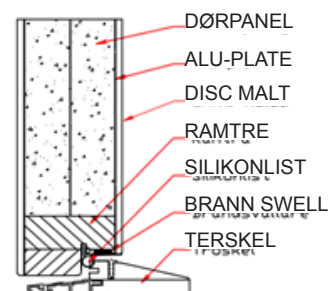

HARMONIE NORGE AS

TYPEGODKJENNING SERTIFIKAT

Enkel dør modell Klima 3035
TYPEGODKJENNING SERTIFIKAT SC0905-09

EI30 / R^w35dB

Vekt dørblad	30,7 kg/m ²		
Brann	Brannteknisk klasse	EI30	BBR 5:22
Lyd	Luftlydisolering klasse	R ^w 35dB	BBR 7:11
U-verdi	1,3		
a- dimensjon	63 mm		
b-dimensjon	21 mm		
Hengsler	3248 KS 3 eller 4 / dør		
Lås	565 annen lås på forespørsel		
Dørblad	Dør kan spor freses		
Terskel	Hardved / Alu. (handikapp godkjent)		
Glass	-		
Glass Type	-		
Enkel dør	Max Modul 12 x 22		
Dobbel dør	-		
Kantregel	-		
Post innlegg	Nei		
Mekanisk ringeklokke	Ja		
Dørkikkert	Ja		
Tetningsterskel	Nei		
Ekstra lås	Ja		
Dørlukkere	Nei		
Dekor spor	Ja		