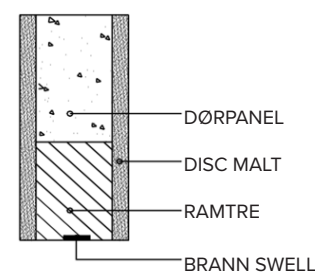

HARMONIE NORGE AS

TYPEGODKJENNING SERTIFIKAT

Enkel dør modell MA 3030
TYPEGODKJENNING SERTIFIKAT 0119 / 03

R'w30dB

Vekt dørblad	22,6 kg/m ²		
Brann	Brannteknisk klasse	EI30	BBR 5:22
Lyd	Luftlydisolering klasse	R'w35dB	BBR 7:11
a- dimensjon	39-41 mm		
b-dimensjon	20 mm		
Hengsler	3248 KS 3 / dør		
Lås	565 annen lås på forespørsel		
Dørblad	Malt dør kan spor freses		
	Finér		
	Laminat (dørformat)		
Terskel	Hardved (handikapp godkjent)		
Glass	-		
Glass Type	-		
Enkel dør	Max Modul 12 x 22		
Dobbel dør	-		
Kantregel	-		
Post innlegg	Ja		
Mekanisk ringeklokke	Ja		
Dørkikkert	Ja		
Tetningsterskel	Ja	-5dB	
Ekstra lås	Ja		
Dørlukkere	Ja		
Dekor spor	Ja		
Karm	92 mm med tetningslist		