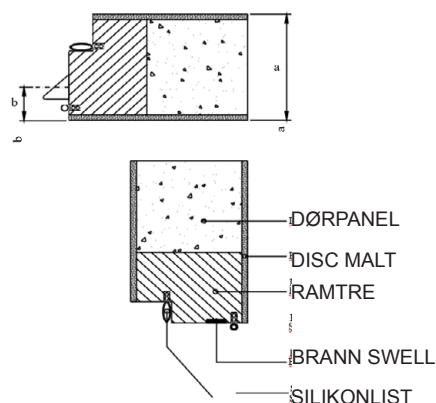

HARMONIE NORGE AS

TYPEGODKJENNING SERTIFIKAT

Enkel dør modell MA 3035
TYPEGODKJENNING SERTIFIKAT 0118 / 03

EI30 / R'w35dB

Vekt dørblad	32,3 kg/m ²		
Brann	Brannteknisk klasse	EI30	BBR 5:22
Lyd	Luftlydisolering klasse	R'w35dB	BBR 7:11
a- dimensjon	65-68 mm		
b-dimensjon	20 mm		
Hengsler	3248 KS 3st		
Lås	565 annen lås på forespørsel		
Dørblad	Malt dør kan spor freses		
	Finér		
	Laminat (dørformat)		
Terskel	Hardved (handikapp godkjent)		
Glass	-		
Glass Type	-		
Enkel dør	Max Modul 12 x 22		
Dobbel dør	-		
Kantregel	-		
Post innlegg	Nei		
Mekanisk ringeklokke	Ja		
Dørkikkert	Nei		
Tetningsterskel	Ja	-5dB	
Ekstra lås	Ja		
Dørlukkere	Ja		
Dekor spor	Ja		