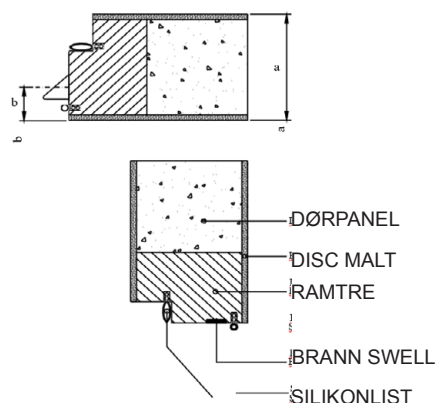

HARMONIE NORGE AS

TYPEGODKJENNING SERTIFIKAT

Enkel dør modell MA 3040
TYPEGODKJENNING SERTIFIKAT 0117 / 03

EI30 / R'w40dB

Vekt dørblad	39,8 kg/m ²		
Brann	Brannteknisk klasse	EI30	BBR 5:22
Lyd	Luftlydisolering klasse	R'w40dB	BBR 7:11
a- dimensjon	65-68 mm		
b-dimensjon	20 mm		
Hengsler	3248 KS 3 eller 4 / dør		
Lås	565 annen lås på forespørsel		
Dørblad	Malt dør kan spor freses		
	Finér		
	Laminat (dørformat)		
Terskel	Hardved (handikapp godkjent)		
Glass	-		
Glass Type	-		
Enkel dør	Max Modul 12 x 22		
Dobbel dør	-		
Kantregel	-		
Post innlegg	Nei		
Mekanisk ringeklokke	Ja		
Dørkikkert	Ja		
Tetningsterskel	Ja	-5dB	
Ekstra lås	Ja		
Dørlukkere	Ja		
Dekor spor	Ja		