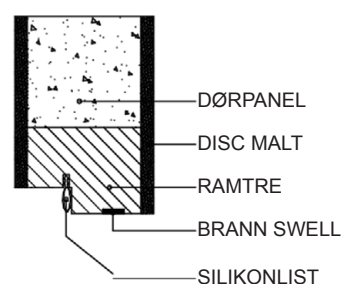

HARMONIE NORGE AS

TYPEGODKJENNING SERTIFIKAT

Dobbel glassdør modell MAPG 3035
TYPEGODKJENNING SERTIFIKAT SC0279-09

EI30 / R[']w35dB

Vekt dørblad	43,5 kg/m ²		
Brann	Brannteknisk klasse	EI30	BBR 5:22 Lyd
Lyd	Luftlydisolering klasse	R ['] w35dB	BBR 7:11 a-
a- dimensjon	65-68 mm		
b-dimensjon	20 mm		
Hengsler	3248 KS 4/dør		
Lås	565 annen lås på forespørsel		
Dørblad	Malt dør kan spor freses		
	Finér		
	Laminat (dørformat)		
Terskel	Hardved (handikappgodkjent)		
Glass	Max 895 x 1640		
Glass Type	Pyrobell 16		
Enkel dør	Max Modul 12 x 22		
Dobbel dør	Max Modul 20 x 22		
Kantregel	30Hz		
Post innlegg	Nei		
Mekanisk ringeklokke	Ja		
Dørkikkert	Nei		
Tetningsterskel	Ja	-5dB	
Ekstra lås	Ja		
Dørlukkere	Ja		
Dekor spor	Ja		