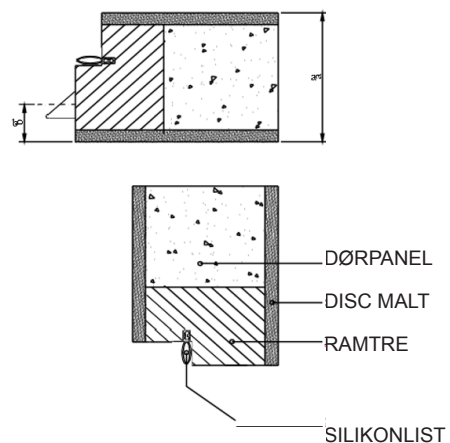

HARMONIE NORGE AS

TYPEGODKJENNING SERTIFIKAT

Dobbel dør modell MAP 0035
TYPEGODKJENNING SERTIFIKAT 0118/03

R_w35dB

Vekt dørblad	32,3 kg/m ²
Brann	-
Lyd	Luftlydisolering klasse R _w 35dB BBR 7:11
a- dimensjon	65-68mm
b-dimensjon	20mm
Hengsler	3248 KS 3 eller 4/dør
Lås	565 annen lås på forespørsel
Dørblad	Malt dør kan spor freses Finér Laminat (dørformat)
Terskel	Hardved (handikapp godkjent)
Glass	-
Glass Type	-
Enkel dør	Max Modul 12 x 22
Dobbel dør	Max Modul 20 x 22
Kantregel	30Hz
Post innlegg	Ja
Mekanisk ringeklokke	Ja
Dørkikkert	Ja
Tetningsterskel	Ja -5dB
Ekstra lås	Ja
Dørlukkere	Ja
Dekor spor	Ja