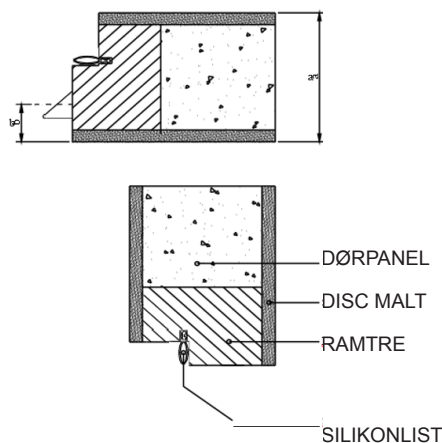

HARMONIE NORGE AS

TYPEGODKJENNING SERTIFIKAT

Dobbel glassdør modell MAPG 0035
TYPEGODKJENNING SERTIFIKAT SC0279-09

R_w35dB

Vekt dørblad	36,7 kg/m ²		
Brann	-		
Lyd	Luftlydisolering klasse	R _w 35dB	BBR 7:11
a- dimensjon	65-68 mm		
b-dimensjon	20 mm		
Hengsler	3248 KS 4/dør		
Lås	565 annen lås på forespørsel		
Dørblad	Malt dør kan spor freses		
	Finér		
	Laminat (dørformat)		
Terskel	Hardved (handikappgodkjent)		
Glass	Max 895 x 1640		
Glass Type	Stratophone 66,2		
Enkel dør	Max Modul 12 x 22		
Dobbel dør	Max Modul 20 x 22		
Kantregel	30Hz		
Post innlegg	Nei		
Mekanisk ringeklokke	Ja		
Dørkikkert	Nei		
Tetningsterskel	Ja	-5dB	
Ekstra lås	Ja		
Dørlukkere	Ja		
Dekor spor	Ja		