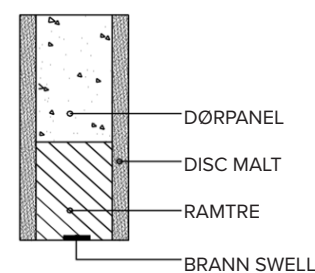

HARMONIE NORGE AS

TYPEGODKJENNING SERTIFIKAT

Enkel dør modell MA 3030
TYPEGODKJENNING SERTIFIKAT 0119 / 03

EI30 / R'w30dB

Vekt dørblad	22,6 kg/m ²		
Brann	Brannteknisk klasse	EI30	BBR 5:22
Lyd	Luftlydisolering klasse	R'w35dB	BBR 7:11
a- dimensjon	39-41 mm		
b-dimensjon	20 mm		
Hengsler	3248 KS 3 / dør		
Lås	565 annen lås på forespørsel		
Dørblad	Malt dør kan spor freses		
	Finér		
	Laminat (dørformat)		
Terskel	Hardved (handikapp godkjent)		
Glass	-		
Glass Type	-		
Enkel dør	Max Modul 12 x 22		
Dobbel dør	-		
Kantregel	-		
Post innlegg	Ja		
Mekanisk ringeklokke	Ja		
Dørkikkert	Ja		
Tetningsterskel	Ja	-5dB	
Ekstra lås	Ja		
Dørlukkere	Ja		
Dekor spor	Ja		
Karm	92 mm med tetningslist		