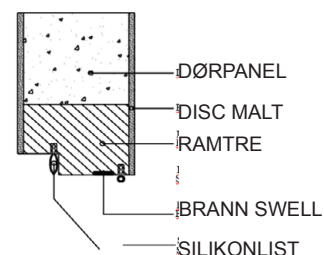

HARMONIE NORGE AS

TYPEGODKJENNING SERTIFIKAT

Enkel dør modell MA 0040
TYPEGODKJENNING SERTIFIKAT 0117 / 03

R'w40dB

Vekt dørblad	39,8 kg/m ²		
Brann	-		
Lyd	Luftlydisolering klasse	R'w40dB	BBR 7:11
a- dimensjon	65-68 mm		
b-dimensjon	20mm		
Hengsler	3248 KS 3 eller 4 / dør		
Lås	565 annen lås på forespørsel		
Dørblad	Malt dør kan spor freses		
	Finér		
	Laminat (dørformat)		
Terskel	Hardved (handikapp godkjent)		
Glass	-		
Glass Type	-		
Enkel dør	Max Modul 12 x 22		
Dobbel dør	-		
Kantregel	-		
Post innlegg	Nei		
Mekanisk ringeklokke	Ja		
Dørkikkert	Ja		
Tetningsterskel	Ja	-5dB	
Ekstra lås	Ja		
Dørlukkere	Ja		
Dekor spor	Ja		