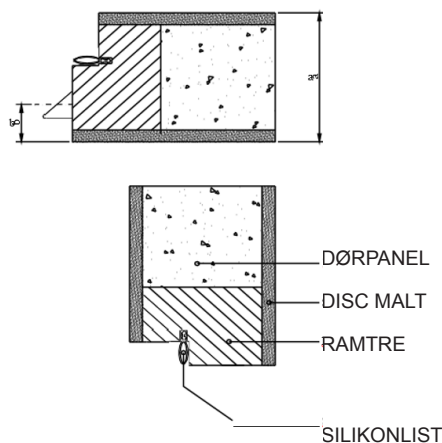

HARMONIE NORGE AS

TYPEGODKJENNING SERTIFIKAT

Enkel dør med glass modell MAG 0035
TYPEGODKJENNING SERTIFIKAT SC0279-09

R'w35dB

Vekt dørblad	36,7 kg/m ²		
Brann	-		
Lyd	Luftlydisolering klasse	R'w35dB	BBR 7:11
a- dimensjon	65-68 mm		
b-dimensjon	20mm		
Hengsler	3248 KS 4 / dør		
Lås	565 annen lås på forespørsel		
Dørblad	Malt dør kan spor freses		
	Finér		
	Laminat (dørformat)		
Terskel	Hardved (handikapp godkjent)		
Glass	Max 895 x 1640		
Glass Type	Stratophone 66,2		
Enkel dør	Max Modul 12 x 22		
Dobbel dør	-		
Kantregel	-		
Post innlegg	Nei		
Mekanisk ringeklokke	Ja		
Dørkikkert	Nei		
Tetningsterskel	Ja	-5dB	
Ekstra lås	Ja		
Dørlukkere	Ja		
Dekor spor	Ja		