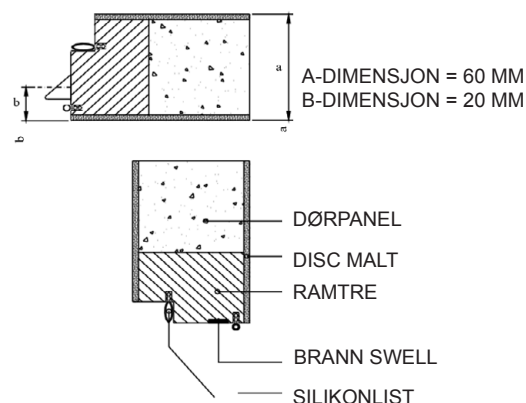

HARMONIE NORGE AS

TYPEGODKJENNING SERTIFIKAT

Dobbel dør modell MAP 0035 3 & 4 speil
TYPEGODKJENNING SERTIFIKAT 0118/03

R'w35dB

Vekt dørblad	30 kg/m ²		
Brann	-		
Lyd	Luftlydisolering klasse	R'w35dB	BBR 7:11
a- dimensjon	60 mm		
b-dimensjon	20 mm		
Hengsler	3248 KS 3 / dør		
Lås	565 annen lås på forespørsel		
Dørblad	Malt dør 3 & 4 speil		
	-		
	-		
Terskel	Hardved (handikapp godkjent)		
Glass	-		
Glass Type	-		
Enkel dør	Max Modul 10 x 21		
Dobbel dør	Max Modul 19,3 x 21		
Kantregel	30Hz		
Post innlegg 3 speil	Ja		
Mekanisk ringeklokke	Ja		
Dørkikkert	Ja		
Tetningsterskel	Ja	-5dB	
Ekstra lås	Ja		
Dørlukkere	Ja		
Dekor spor	Nei		