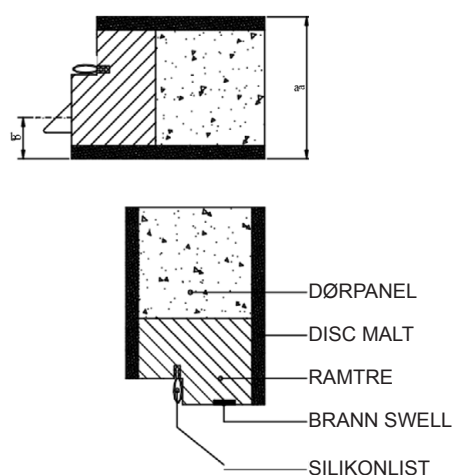

HARMONIE NORGE AS

TYPEGODKJENNING SERTIFIKAT

Dobbel glassdør modell MAPG 3000
TYPEGODKJENNING SERTIFIKAT SC0279-09

EI30

Vekt dørblad	43,5 kg/m ²
Brann	Brannteknisk klasse EI30 <i>BBR 5:22</i>
Lyd	-
a- dimensjon	65-68 mm
b-dimensjon	20 mm
Hengsler	3248 KS 4/dør
Lås	565 annen lås på forespørsel
Dørblad	Malt dør kan spor freses Finér Laminat (dørformat)
Terskel	Hardved (handikapp godkjent)
Glass	Max 895 x 1640
Glass Type	Pyrobell 16
Enkel dør	Max Modul 12 x 22
Dobbel dør	Max Modul 20 x 22
Kantregel	30Hz
Post innlegg	Nei
Mekanisk ringeklokke	Ja
Dørkikkert	Nei
Tetningsterskel	Ja -5dB
Ekstra lås	Ja
Dørlukkere	Ja
Dekor spor	Ja