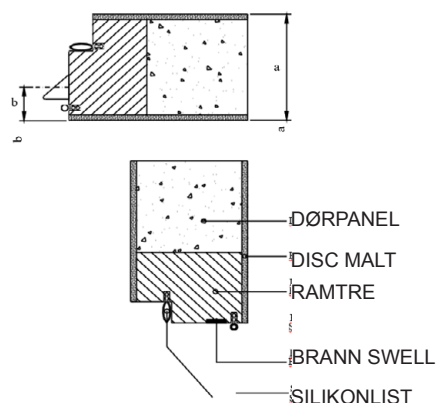

HARMONIE NORGE AS

TYPEGODKJENNING SERTIFIKAT

Enkel dør modell MA 6035
TYPEGODKJENNING SERTIFIKAT 0391 / 03

EI60 / R'w35dB

Vekt dørblad	32,3 kg/m ²		
Brann	Brannteknisk klasse	EI60	BBR 5:22
Lyd	Luftlydisolering klasse	R'w35dB	BBR 7:11
a- dimensjon	65-68 mm		
b-dimensjon	20mm		
Hengsler	3248 KS 3 eller 4 / dør		
Lås	565 annen lås på forespørsel		
Dørblad	Malt dør kan spor freses		
	Finér		
	Laminat (dørformat)		
Terskel	Hardved (handikapp godkjent)		
Glass	-		
Glass Type	-		
Enkel dør	Max Modul 10 x 21		
Dobbel dør	-		
Kantregel	-		
Post innlegg	Nei		
Mekanisk ringeklokke	Nei		
Dørkikkert	Nei		
Tetningsterskel	Nei		
Ekstra lås	Ja		
Dørlukkere	Nei		
Dekor spor	Nei		