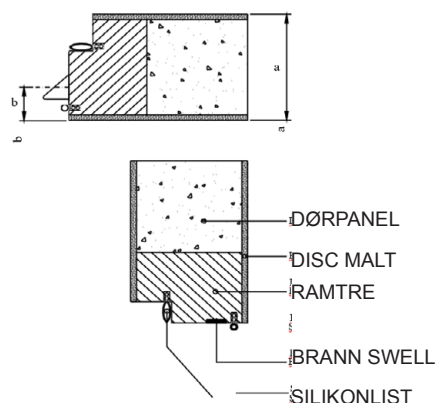

HARMONIE NORGE AS

TYPEGODKJENNING SERTIFIKAT

Enkel dør med glass modell MAG 3035
TYPEGODKJENNING SERTIFIKAT SC0279-09

EI30 / R'w35dB

Vekt dørblad	43,5 kg/m ²		
Brann	Brannteknisk klasse	EI30	BBR 5:22
Lyd	Luftlydisolering klasse	R'w35dB	BBR 7:11
a- dimensjon	65-68 mm		
b-dimensjon	20 mm		
Hengsler	3248 KS 4 / dør		
Lås	565 annen lås på forespørsel		
Dørblad	Malt dør kan spor freses		
	Finér		
	Laminat (dørformat)		
Terskel	Hardved (handikapp godkjent)		
Glass	Max 895 x 1640		
Glass Type	Pyrobell 16		
Enkel dør	Max Modul 10 x 21		
Dobbel dør	-		
Kantregel	-		
Post innlegg	Nei		
Mekanisk ringeklokke	Ja		
Dørkikkert	Nei		
Tetningsterskel	Ja	-5dB	
Ekstra lås	Ja		
Dørlukkere	Ja		
Dekor spor	Ja		