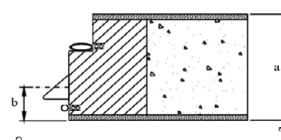

HARMONIE NORGE AS

TYPEGODKJENNING SERTIFIKAT

Enkel dør modell MA 0040
TYPEGODKJENNING SERTIFIKAT 0117 / 03

R'w40dB

Vekt dørblad	39,8 kg/m ²		
Brann	-		
Lyd	Luftlydisolering klasse	R'w40dB	BBR 7:11
a- dimensjon	65-68 mm		
b-dimensjon	20mm		
Hengsler	3248 KS 3 eller 4 / dør		
Lås	565 annen lås på forespørsel		
Dørblad	Malt dør kan spor freses		
	Finér		
	Laminat (dørformat)		
Terskel	Hardved (handikapp godkjent)		
Glass	-		
Glass Type	-		
Enkel dør	Max Modul 12 x 22		
Dobbel dør	-		
Kantregel	-		
Post innlegg	Nei		
Mekanisk ringeklokke	Ja		
Dørkikkert	Ja		
Tetningsterskel	Ja	-5dB	
Ekstra lås	Ja		
Dørlukkere	Ja		
Dekor spor	Ja		