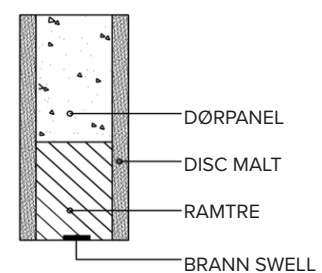

HARMONIE NORGE AS

TYPEGODKJENNING SERTIFIKAT

Enkel dør modell MA 3000
TYPEGODKJENNING SERTIFIKAT 0119 / 03

EI30

Vekt dørblad	22,6 kg/m ²		
Brann	Brannteknisk klasse	EI30	BBR 5:22
Lyd	-		
a- dimensjon	39-41 mm		
b-dimensjon	20 mm		
Hengsler	3248 KS 3 / dør		
Lås	565 annen lås på forespørsel		
Dørblad	Malt dør kan spor freses		
	Finér		
	Laminat (dørformat)		
Terskel	Hardved (handikapp godkjent)		
Glass	-		
Glass Type	-		
Enkel dør	Max Modul 12 x 22		
Dobbel dør	-		
Kantregel	-		
Post innlegg	Ja		
Mekanisk ringeklokke	Ja		
Dørkikkert	Ja		
Tetningsterskel	Ja	-5dB	
Ekstra lås	Ja		
Dørlukkere	Ja		
Dekor spor	Ja		